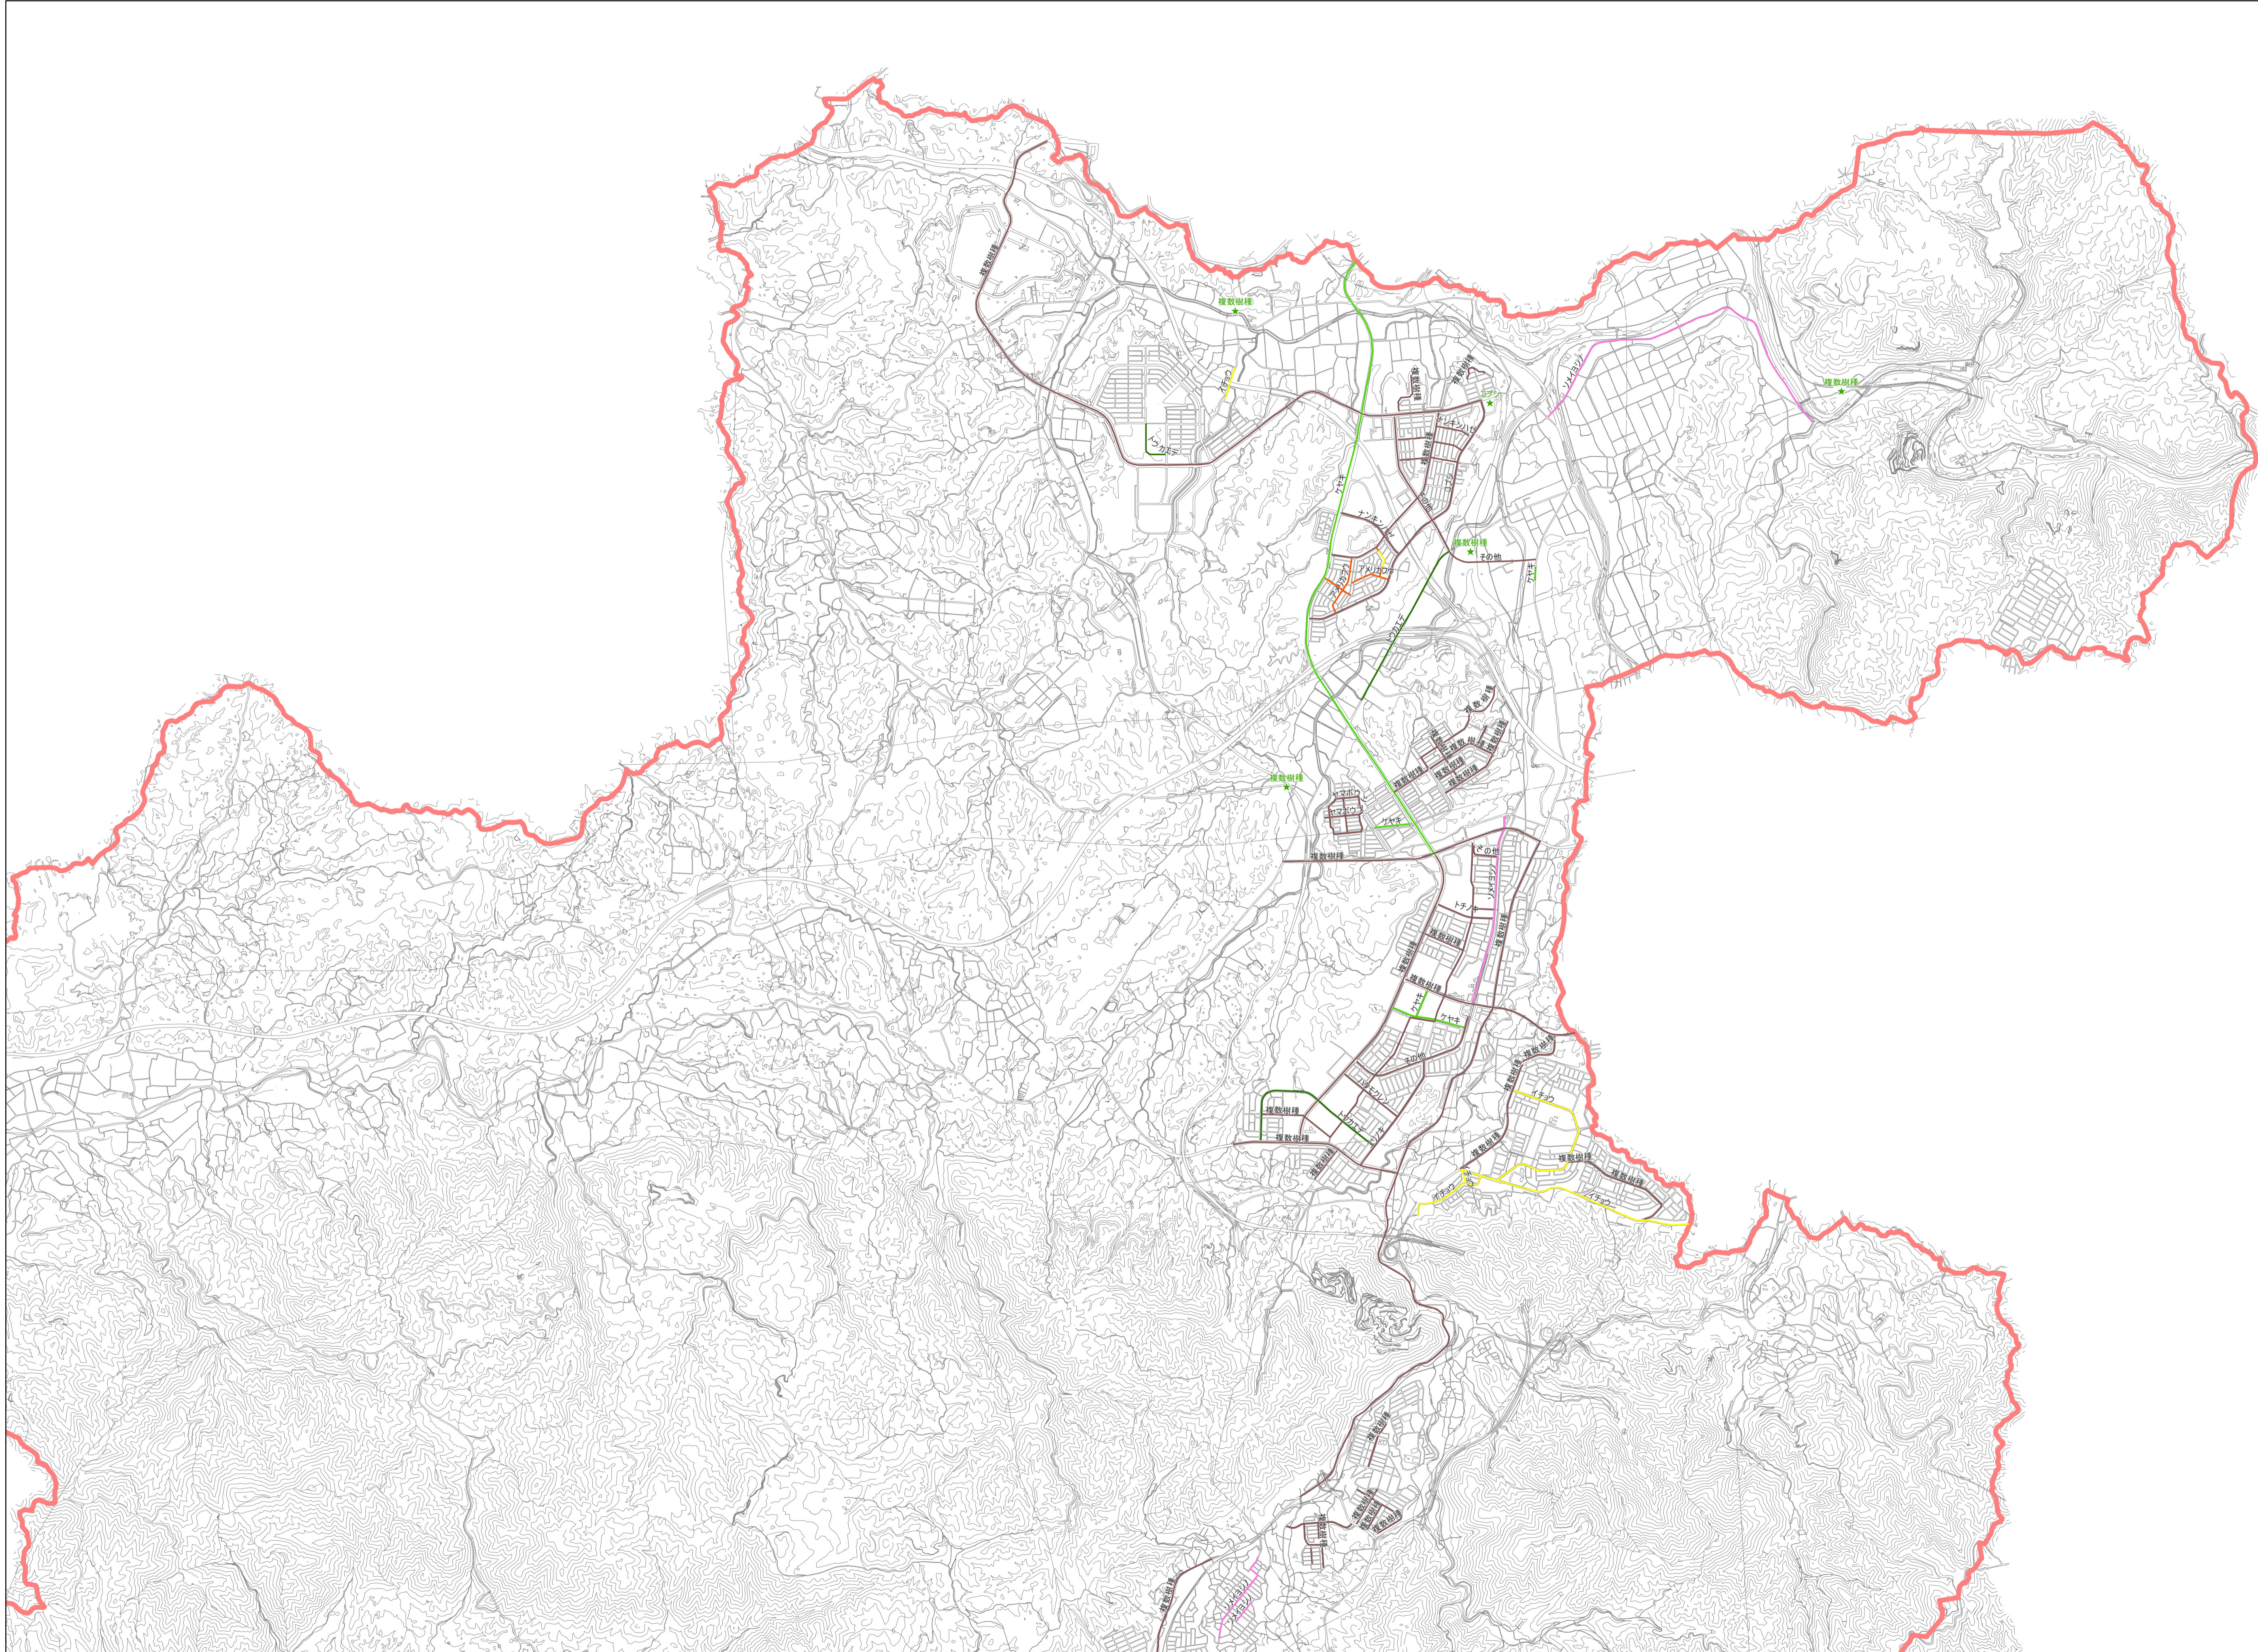

高木路線図 北区北部

1:25,000

凡例

樹種の色区分

- クスノキ
- ケヤキ
- イチョウ
- トウカエデ
- アメリカフウ
- ソメイヨシノ
- その他
- ★ 街園

その他の樹種一覧

ナンキンハゼ	タイワンフウ
コブシ	ウバメガシ
ヤマモモ	トチノキ
ユリノキ	ホルトノキ
アラカシ	ブラタナス
マテバシイ	ヤマボウシ
サルズベリ	イスノキ
ハナズキ	サトザクラ
シラカシ	ハクモクレン
トウネズミモチ	ヤマモミジ
ヤマザクラ	エゴノキ
クログネモチ	オオシマザクラ
タブノキ	その他
クロマツ	複数樹種