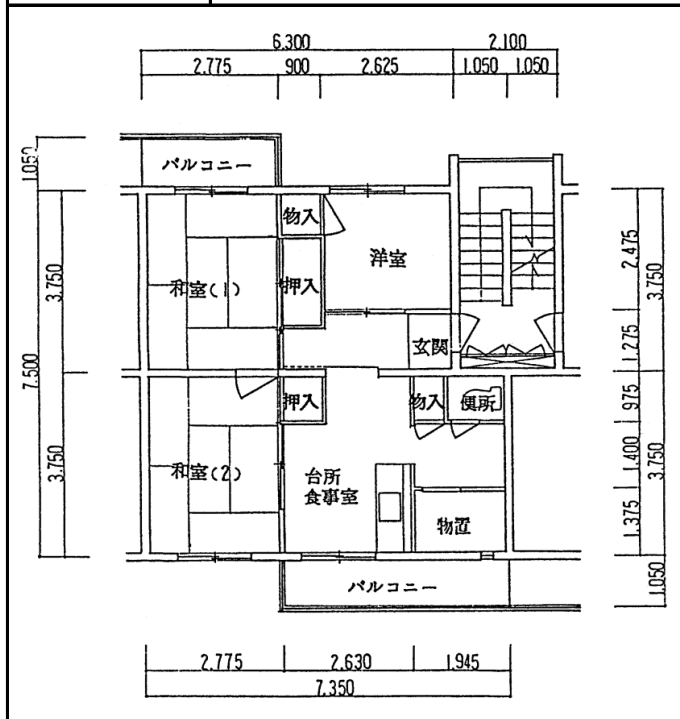

住宅	ひよどり台
間取り	3DK

住戸面積	住戸専用	51.18 m <sup>2</sup>
	バルコニー	7.71 m <sup>2</sup>
	合計	58.89 m <sup>2</sup>
居室面積	和室1	6 帖
	和室2	6 帖
	洋室	3.5 帖
	DK	5.4 帖
備考		