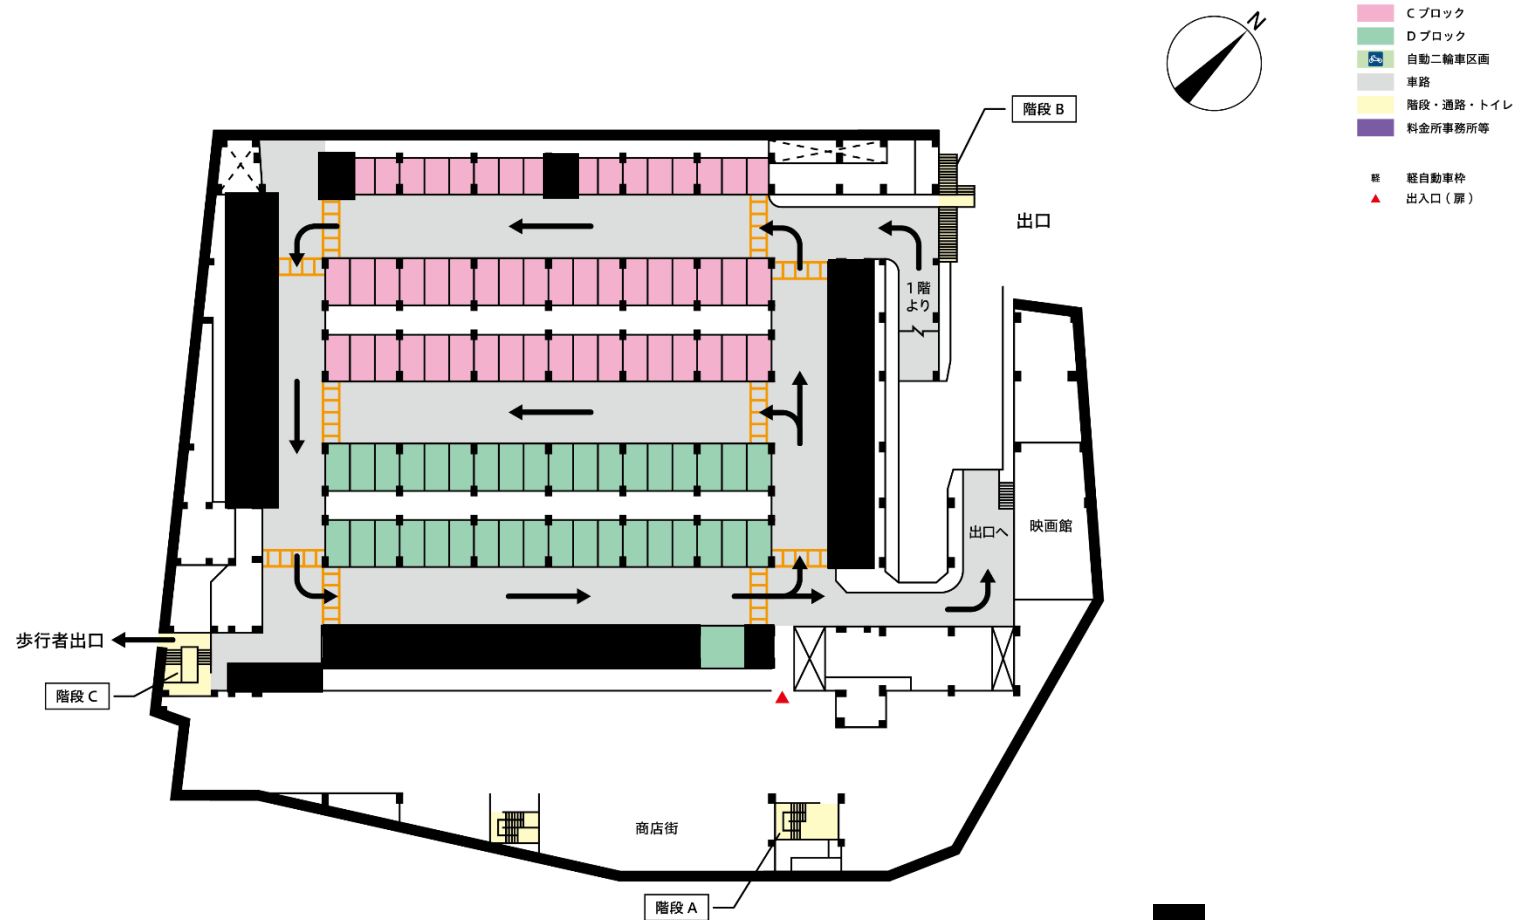

湊川公園駐車場

1階

- A ブロック
- B ブロック
- 自動二輪車区画
- 車路
- 階段・通路・トイレ
- 料金所事務所等

- 軽自動車枠
- 出入口 (扉)
- 身障者用駐車区画
- 身障者用トイレ
- 男性トイレ
- 女性トイレ

■部分はカーシェアリング導入不可

湊川公園駐車場

2階

■ 部分はカーシェアリング導入不可