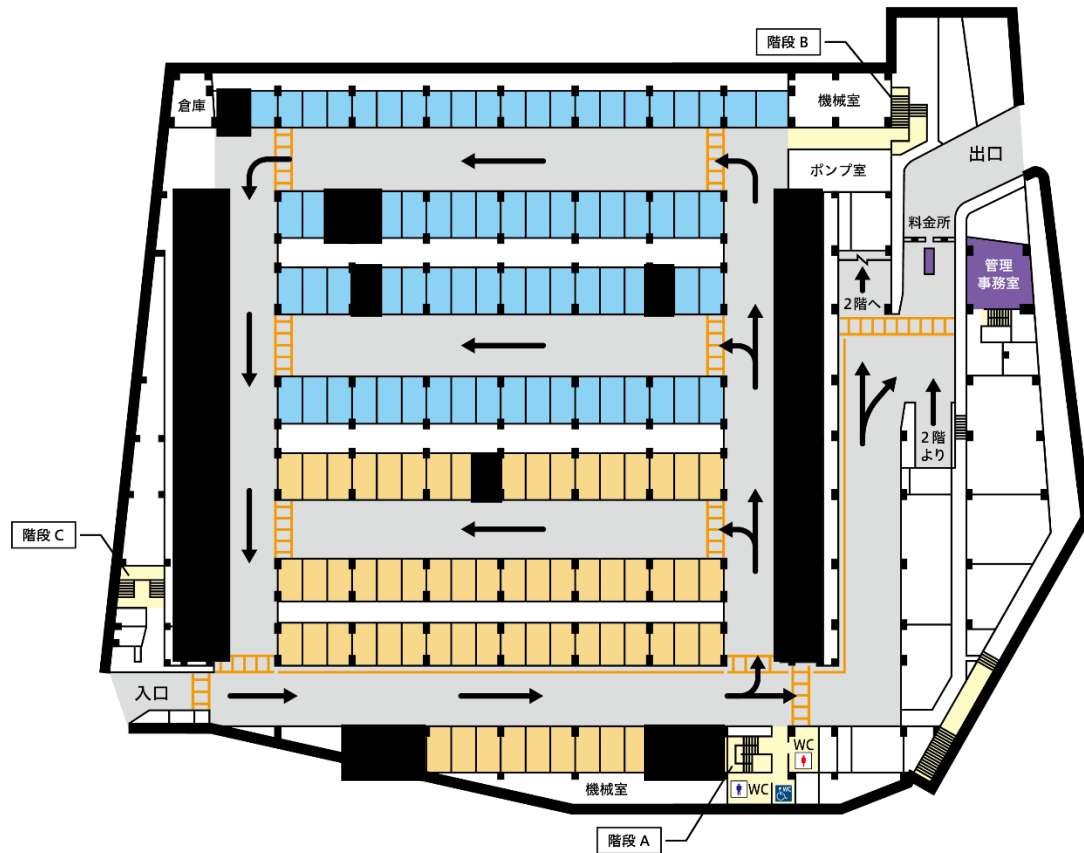

湊川公園駐車場

1階

- A ブロック
- B ブロック
- 自動二輪車区画
- 車路
- 階段・通路・トイレ
- 料金所事務所等

- 軽自動車枠
- 出入口 (扉)
- 身障者用駐車区画
- 身障者用トイレ
- 男性トイレ
- 女性トイレ

■部分はカーシェアリング導入不可

湊川公園駐車場

2階

■ 部分はカーシェアリング導入不可