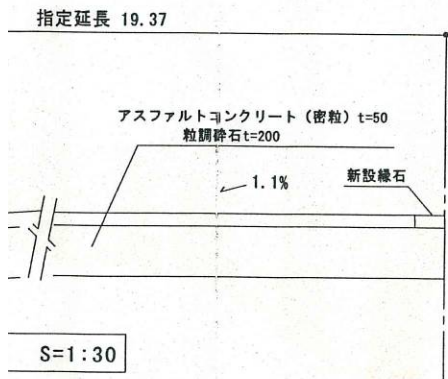

・表示内容は指定申請時のものであり、現況と相違している場合があります。  
 ・実際の幅員、延長が指定と異なる場合、復元等が必要となりますので、窓口でご相談下さい。  
 ・指定区域の一部が廃止済の場合がありますので、ご注意ください。

H20.6.20 神戸地方方法務局にて複写縮小して転写する

・表示内容は指定申請時のものであり、現況と相違している場合があります。  
 ・実際の幅員、延長が指定と異なる場合、復元等が必要となりますので、窓口でご相談下さい。  
 ・指定区域の一部が廃止済の場合がありますので、ご注意ください。