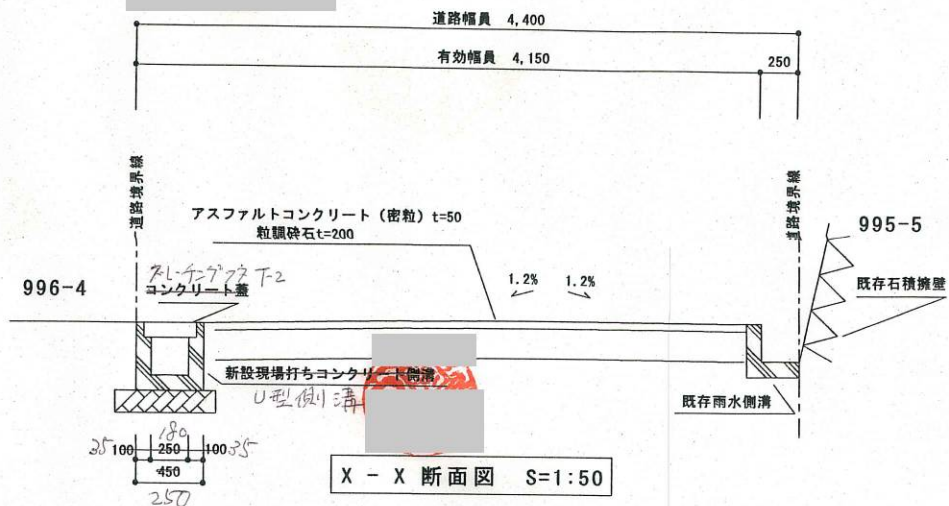

・表示内容は指定申請時のものであり、現況と相違している場合があります。  
 ・実際の幅員、延長が指定と異なる場合、復元等が必要となりますので、窓口でご相談下さい。  
 ・指定区域の一部が廃止済の場合がありますので、ご注意ください。

H20.6.20 神戸地方方法務局にて複写縮小して転写する

・表示内容は指定申請時のものであり、現況と相違している場合があります。  
 ・実際の幅員、延長が指定と異なる場合、復元等が必要となりますので、窓口でご相談下さい。  
 ・指定区域の一部が廃止済の場合がありますので、ご注意ください。