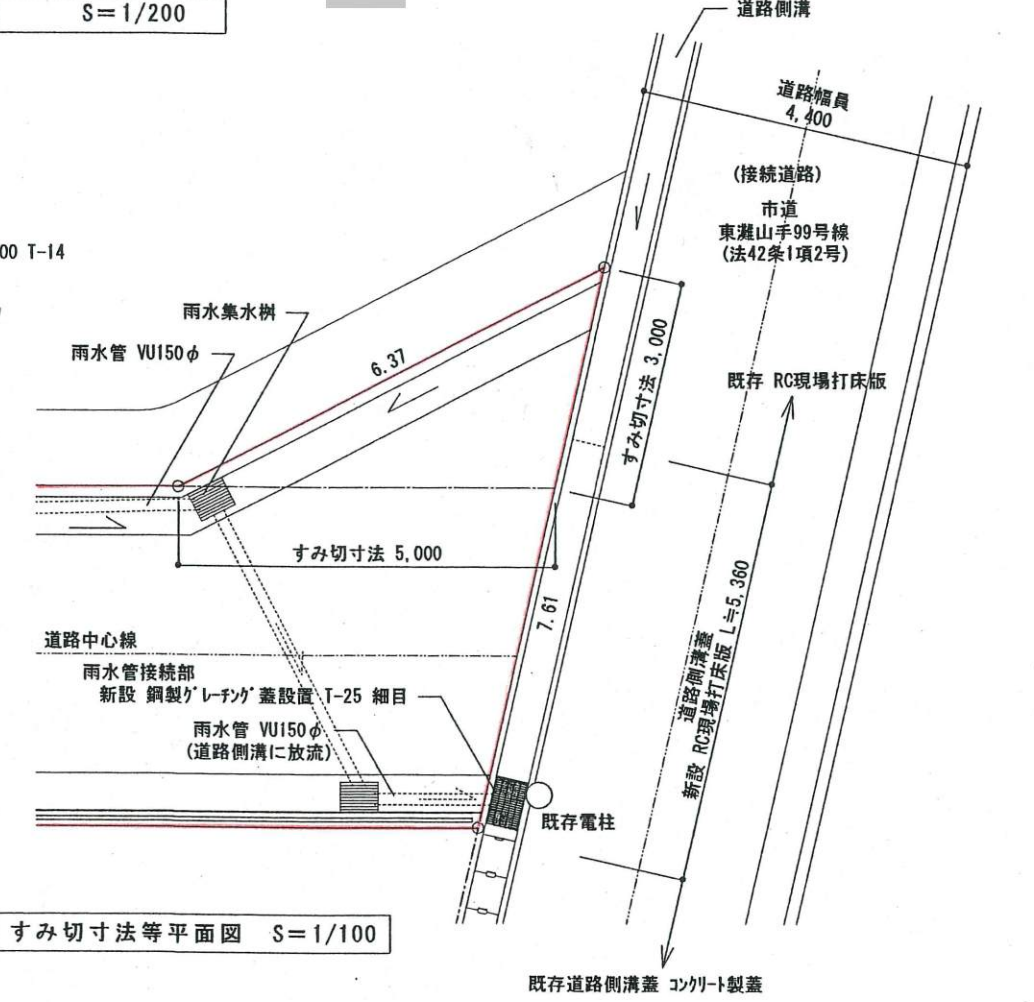

・表示内容は指定申請時のものであり、現況と相違している場合があります。
 ・実際の幅員、延長が指定と異なる場合、復元等が必要となりますので、窓口でご相談下さい。
 ・指定区域の一部が廃止済の場合がありますので、ご注意ください。

神戸地方法務局 本局にて転写
 平成 22年 12月 21日
 株式会社 凍建築空間設計

・表示内容は指定申請時のものであり、現況と相違している場合があります。
 ・実際の幅員、延長が指定と異なる場合、復元等が必要となりますので、窓口でご相談下さい。
 ・指定区域の一部が廃止済の場合がありますので、ご注意ください。