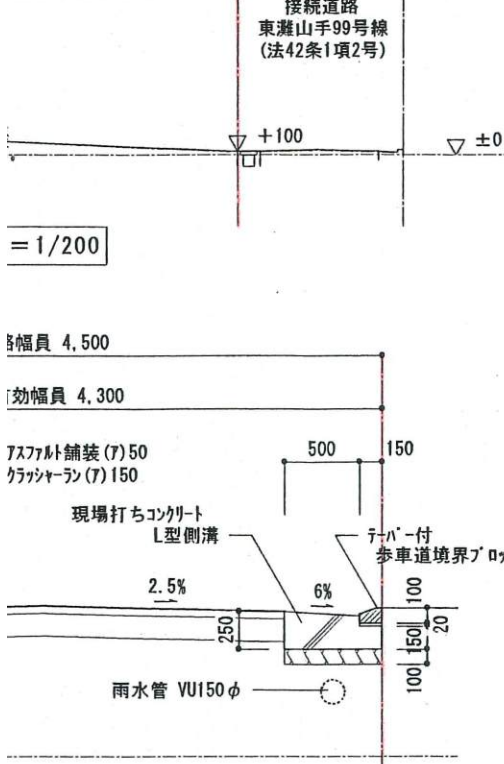

・表示内容は指定申請時のものであり、現況と相違している場合があります。
 ・実際の幅員、延長が指定と異なる場合、復元等が必要となりますので、窓口でご相談下さい。
 ・指定区域の一部が廃止済の場合がありますので、ご注意ください。

神戸地方法務局 本局にて転写
 平成 22年 12月 21日
 株式会社 凍建築空間設計

・表示内容は指定申請時のものであり、現況と相違している場合があります。
 ・実際の幅員、延長が指定と異なる場合、復元等が必要となりますので、窓口でご相談下さい。
 ・指定区域の一部が廃止済の場合がありますので、ご注意ください。