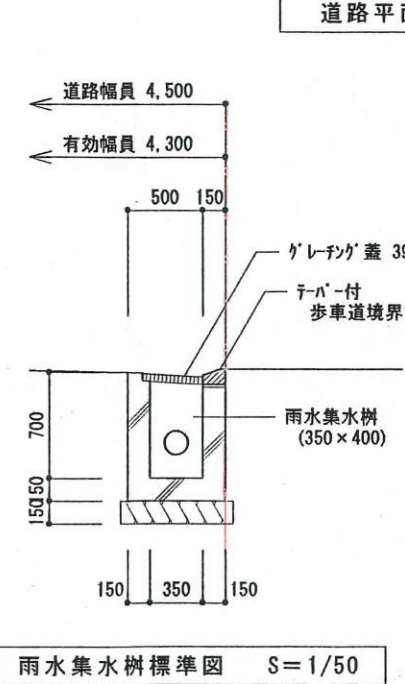

・表示内容は指定申請時のものであり、現況と相違している場合があります。
 ・実際の幅員、延長が指定と異なる場合、復元等が必要となりますので、窓口でご相談下さい。
 ・指定区域の一部が廃止済の場合がありますので、ご注意ください。

神戸地方法務局 本局にて転写
 平成 22年 12月 21日
 株式会社 凍建築空間設計

・表示内容は指定申請時のものであり、現況と相違している場合があります。
 ・実際の幅員、延長が指定と異なる場合、復元等が必要となりますので、窓口でご相談下さい。
 ・指定区域の一部が廃止済の場合がありますので、ご注意ください。