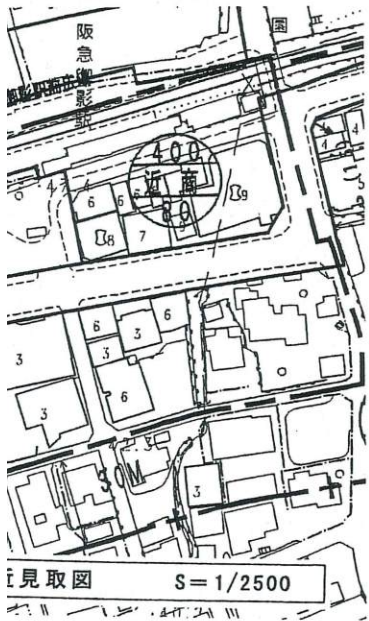

・表示内容は指定申請時のものであり、現況と相違している場合があります。
 ・実際の幅員、延長が指定と異なる場合、復元等が必要となりますので、窓口でご相談下さい。
 ・指定区域の一部が廃止済の場合がありますので、ご注意ください。

神戸地方法務局 本局にて転写
 平成 22年 12月 21日
 株式会社 凍建築空間設計

・表示内容は指定申請時のものであり、現況と相違している場合があります。
 ・実際の幅員、延長が指定と異なる場合、復元等が必要となりますので、窓口でご相談下さい。
 ・指定区域の一部が廃止済の場合がありますので、ご注意ください。