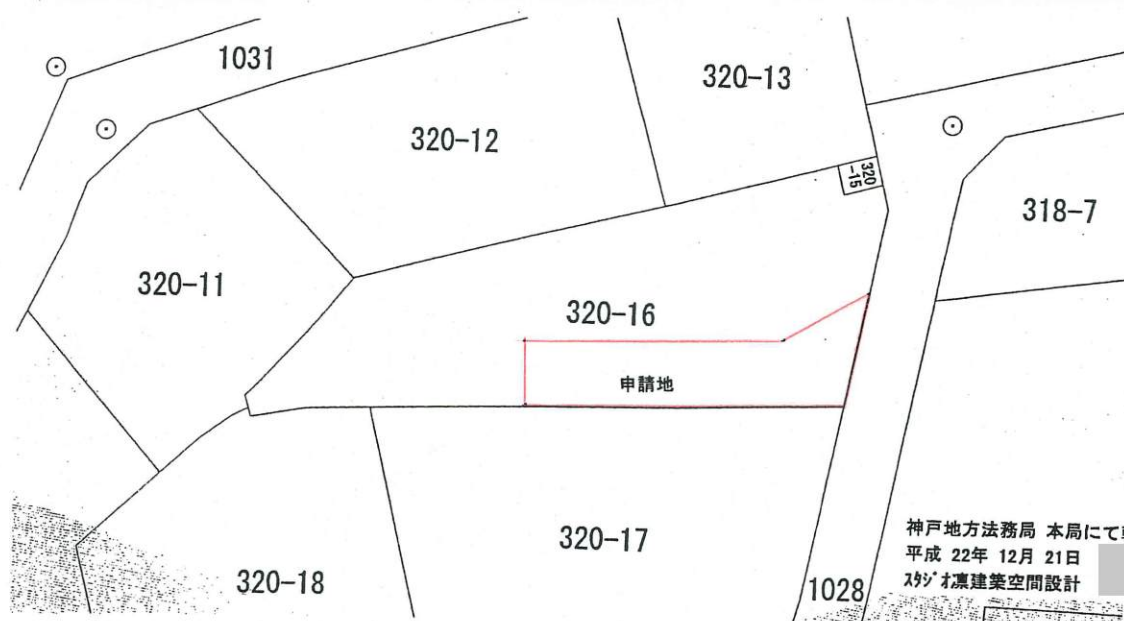

・表示内容は指定申請時のものであり、現況と相違している場合があります。
 ・実際の幅員、延長が指定と異なる場合、復元等が必要となりますので、窓口でご相談下さい。
 ・指定区域の一部が廃止済の場合がありますので、ご注意ください。

神戸地方法務局 本局にて転写
 平成 22年 12月 21日
 株式会社 凍建築空間設計

・表示内容は指定申請時のものであり、現況と相違している場合があります。
 ・実際の幅員、延長が指定と異なる場合、復元等が必要となりますので、窓口でご相談下さい。
 ・指定区域の一部が廃止済の場合がありますので、ご注意ください。