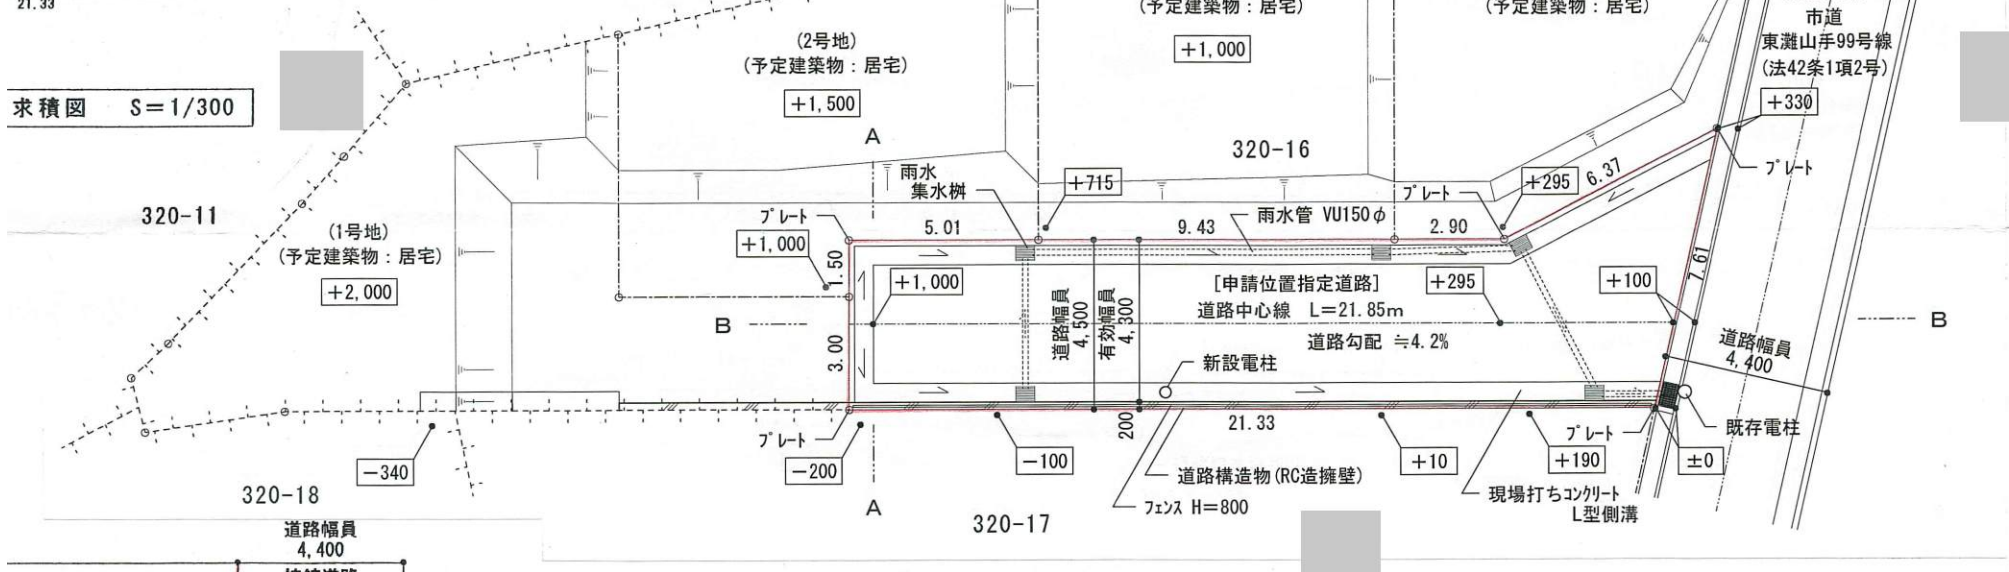

・表示内容は指定申請時のものであり、現況と相違している場合があります。
 ・実際の幅員、延長が指定と異なる場合、復元等が必要となりますので、窓口でご相談下さい。
 ・指定区域の一部が廃止済の場合がありますので、ご注意ください。

神戸地方法務局 本局にて転写
 平成 22年 12月 21日
 株式会社 凍建築空間設計

・表示内容は指定申請時のものであり、現況と相違している場合があります。
 ・実際の幅員、延長が指定と異なる場合、復元等が必要となりますので、窓口でご相談下さい。
 ・指定区域の一部が廃止済の場合がありますので、ご注意ください。