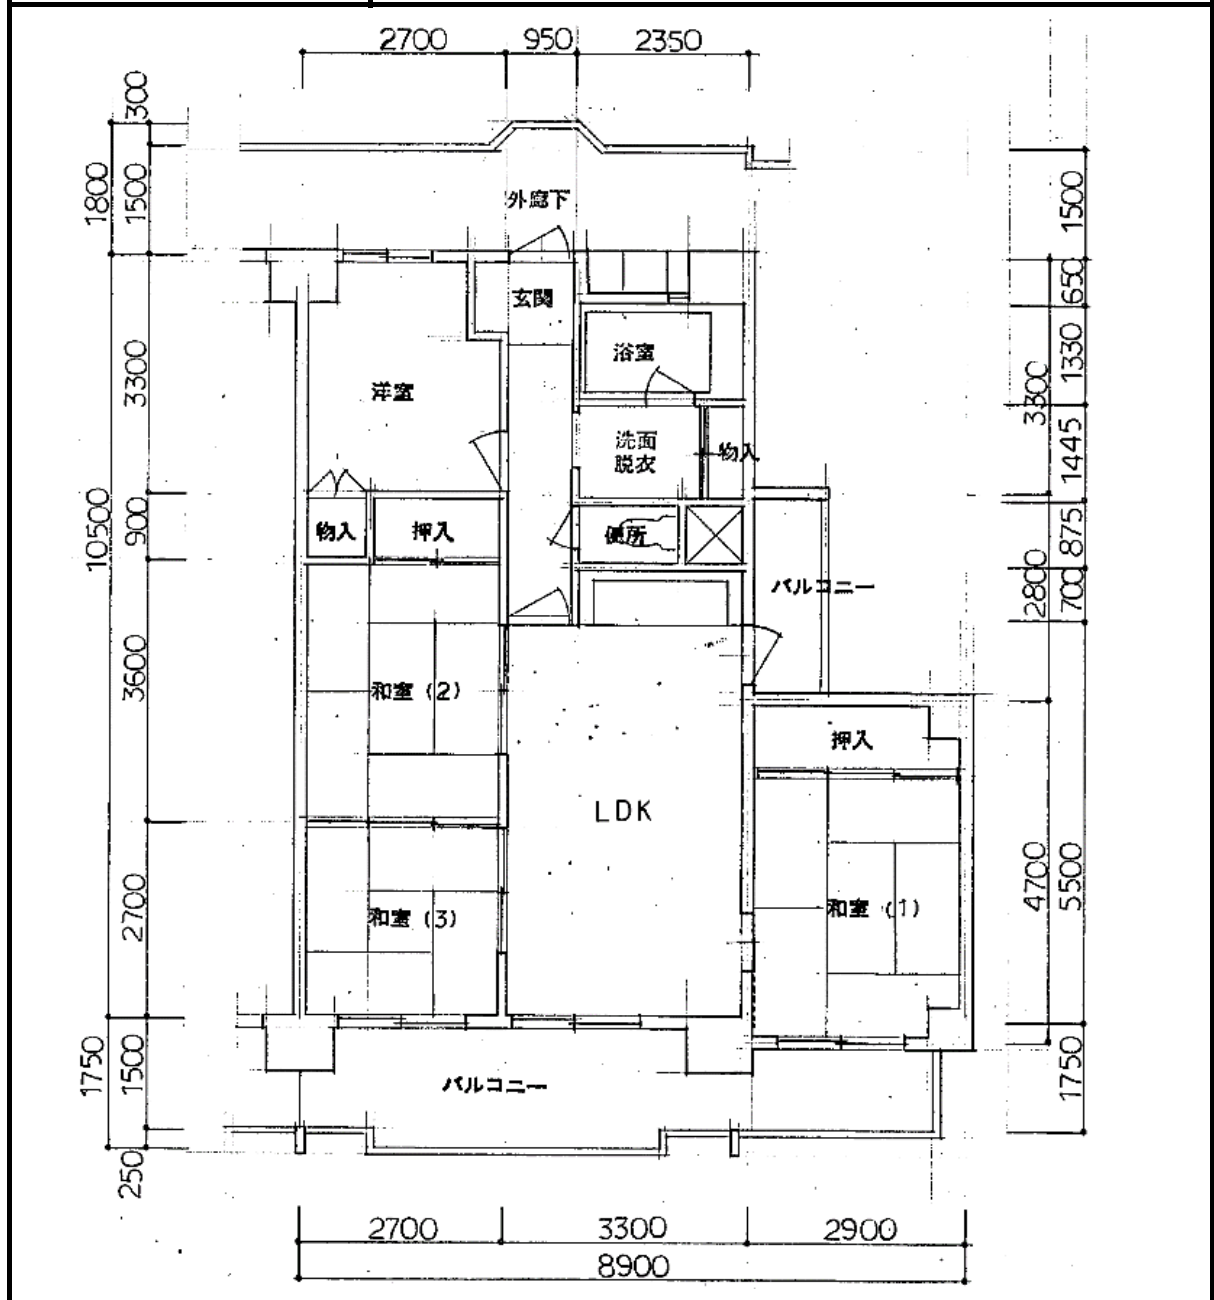

住宅	西大池
間取り	4LDK

住戸面積	住戸専用	76.63 m ²
	バルコニー	5.24 m ²
	合計	81.87 m ²
居室面積	和室	6.0 帖
	和室	6.0 帖
	和室	4.5 帖
	洋室	4.5 帖
	DK	11.0 帖
備考		