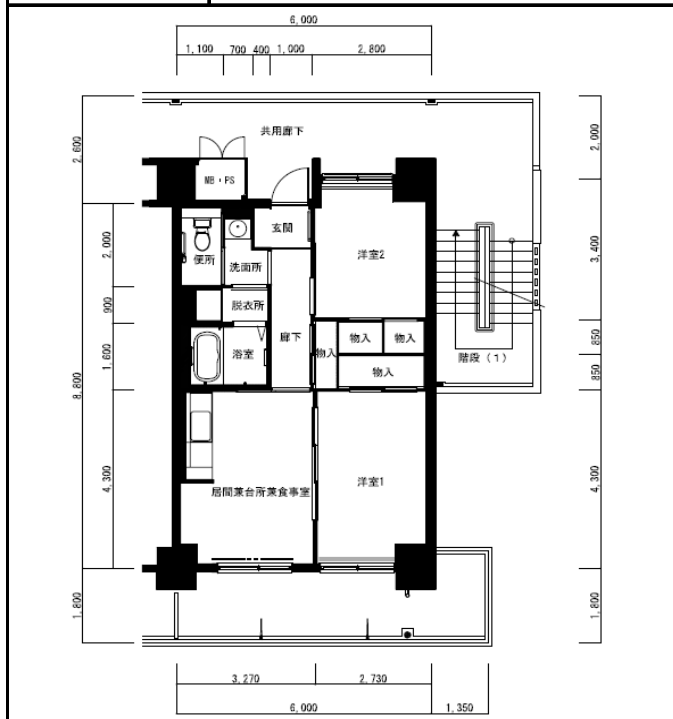

住宅	浜崎通
間取り	2LDK

住戸面積	住戸専用	54.42 m <sup>2</sup>
	バルコニー	13.80 m <sup>2</sup>
	合計	68.22 m <sup>2</sup>
居室面積	洋室1	7.1 帖
	洋室2	5.6 帖
	DK	8.5 帖
備考		