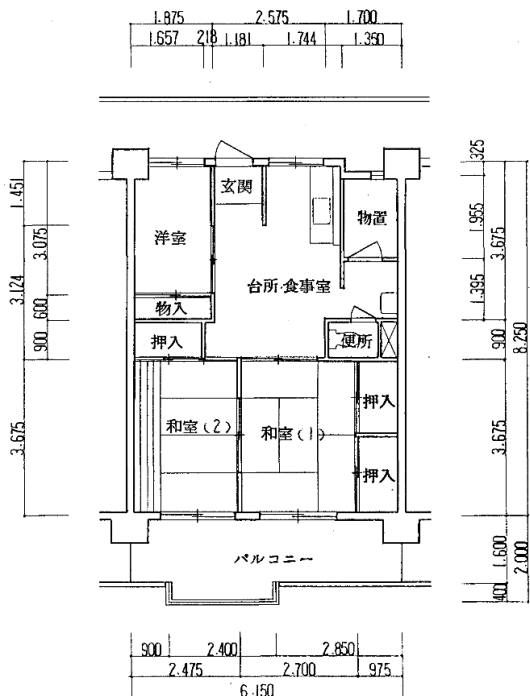

住宅	浜中
間取り	3DK

住戸面積	住戸専用	50.29 m ²
	バルコニー	10.80 m ²
	合計	61.09 m ²
居室面積	和室1	6.0 帖
	和室2	4.0 帖
	洋室	3.0 帖
	DK	7.0 帖
備考		