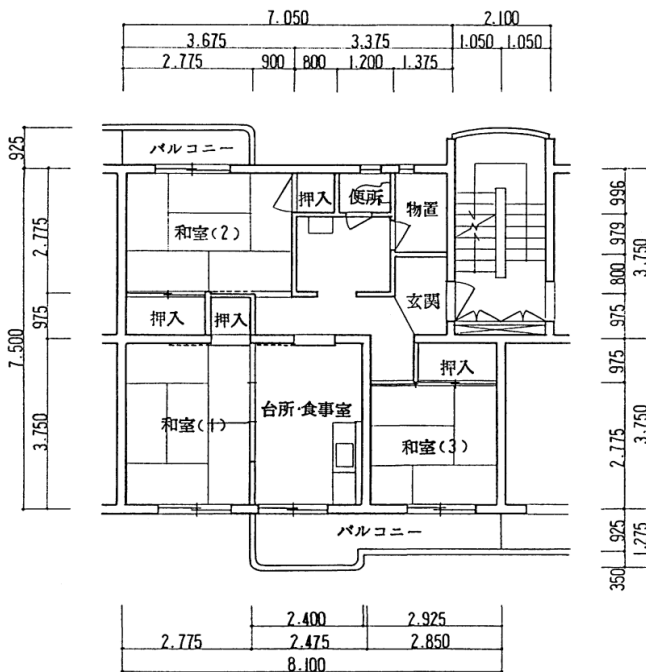

住宅	福吉台
間取り	3DK

住戸面積	住戸専用	56.81 m ²
	バルコニー	8.35 m ²
	合計	65.16 m ²
居室面積	和室1	6 帖
	和室2	6 帖
	和室3	4.5 帖
	DK	5.6 帖
備考		