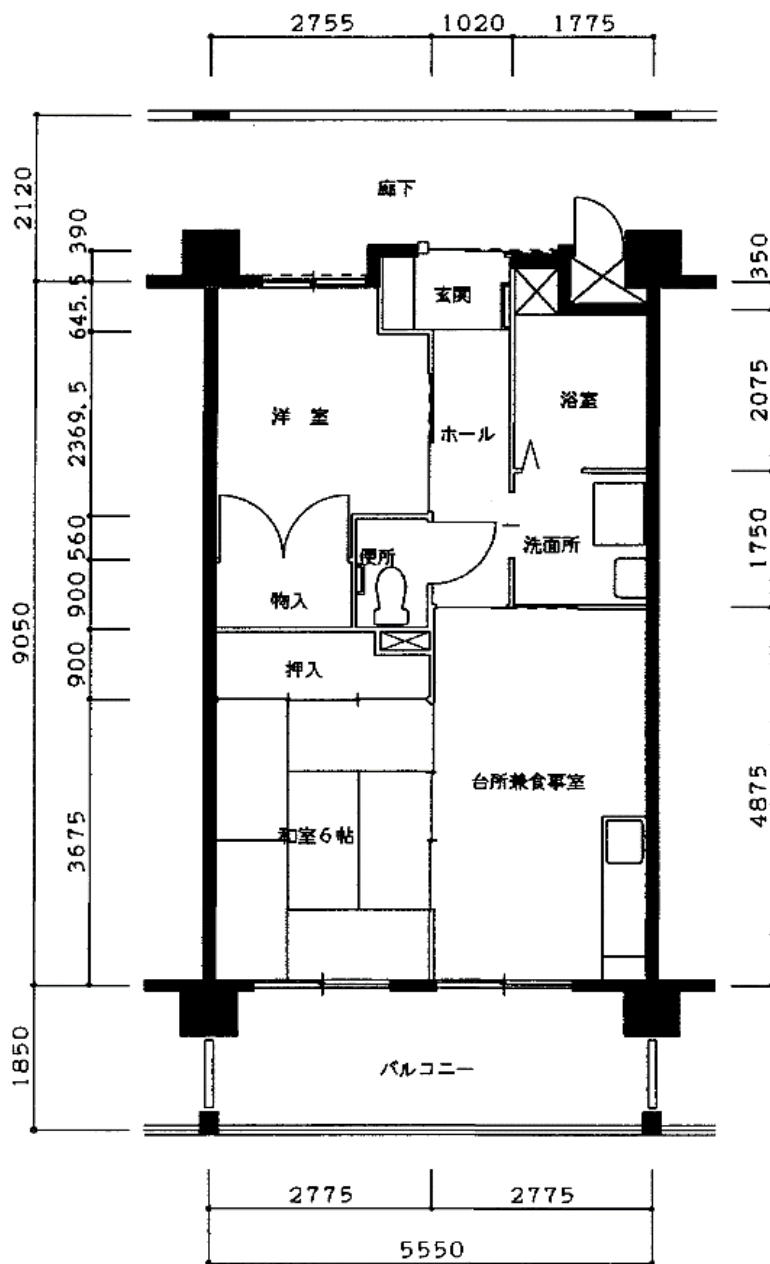

住宅	ベルデ玉津
間取り	2DK

住戸面積	住戸専用	50.76 m <sup>2</sup>
	バルコニー	9.44 m <sup>2</sup>
	合計	60.20 m <sup>2</sup>
居室面積	和室	6.0 帖
	洋室	5.4 帖
	DK	8.2 帖
備考		