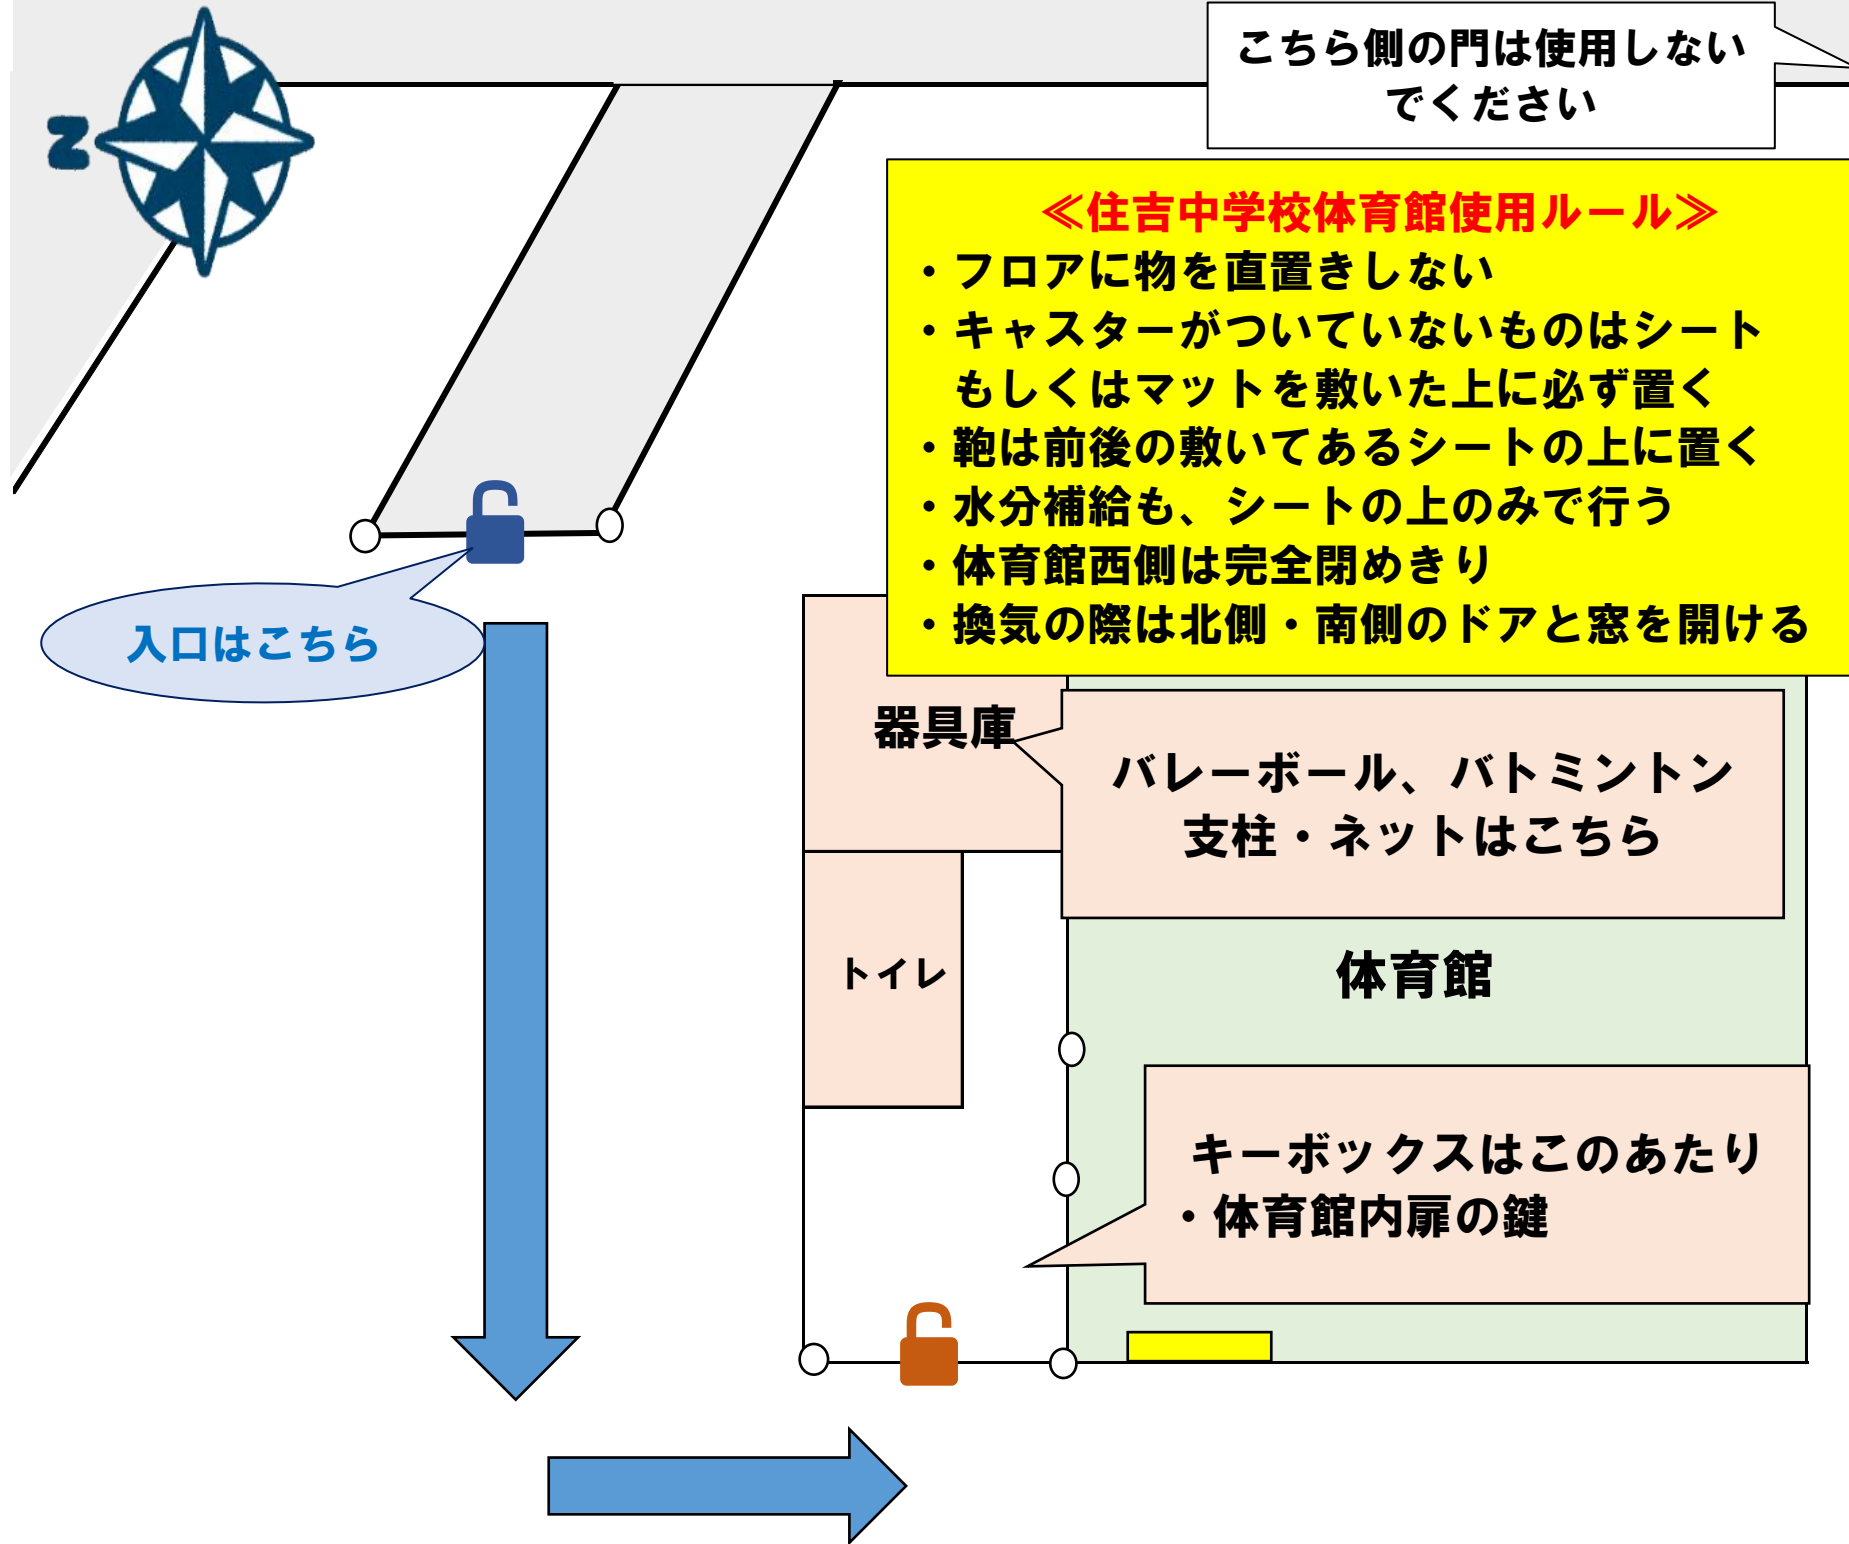

住吉中学校

- 《住吉中学校体育館使用ルール》
- ・フロアに物を直置きしない
 - ・キャスターがついていないものはシートもしくはマットを敷いた上に必ず置く
 - ・靴は前後の敷いてあるシートの上に置く
 - ・水分補給も、シートの上のみで行う
 - ・体育館西側は完全閉めきり
 - ・換気の際は北側・南側のドアと窓を開ける

利用可能種目		
バレーボール		○
バスケットボール		○
ドッジボール		×
バドミントン		○
ダンス		×
剣道		×
卓球		×
空手		×
その他		
貸出可能備品		
バレーボール	支柱	○
	ネット	○
バドミントン	支柱	○
	ネット	○
バスケットボール	ゴール	○
卓球	卓球台(数)	×
その他		
駐車		不可
駐輪		不可
送迎時の停車の可否 (可の場合はその台数)		不可