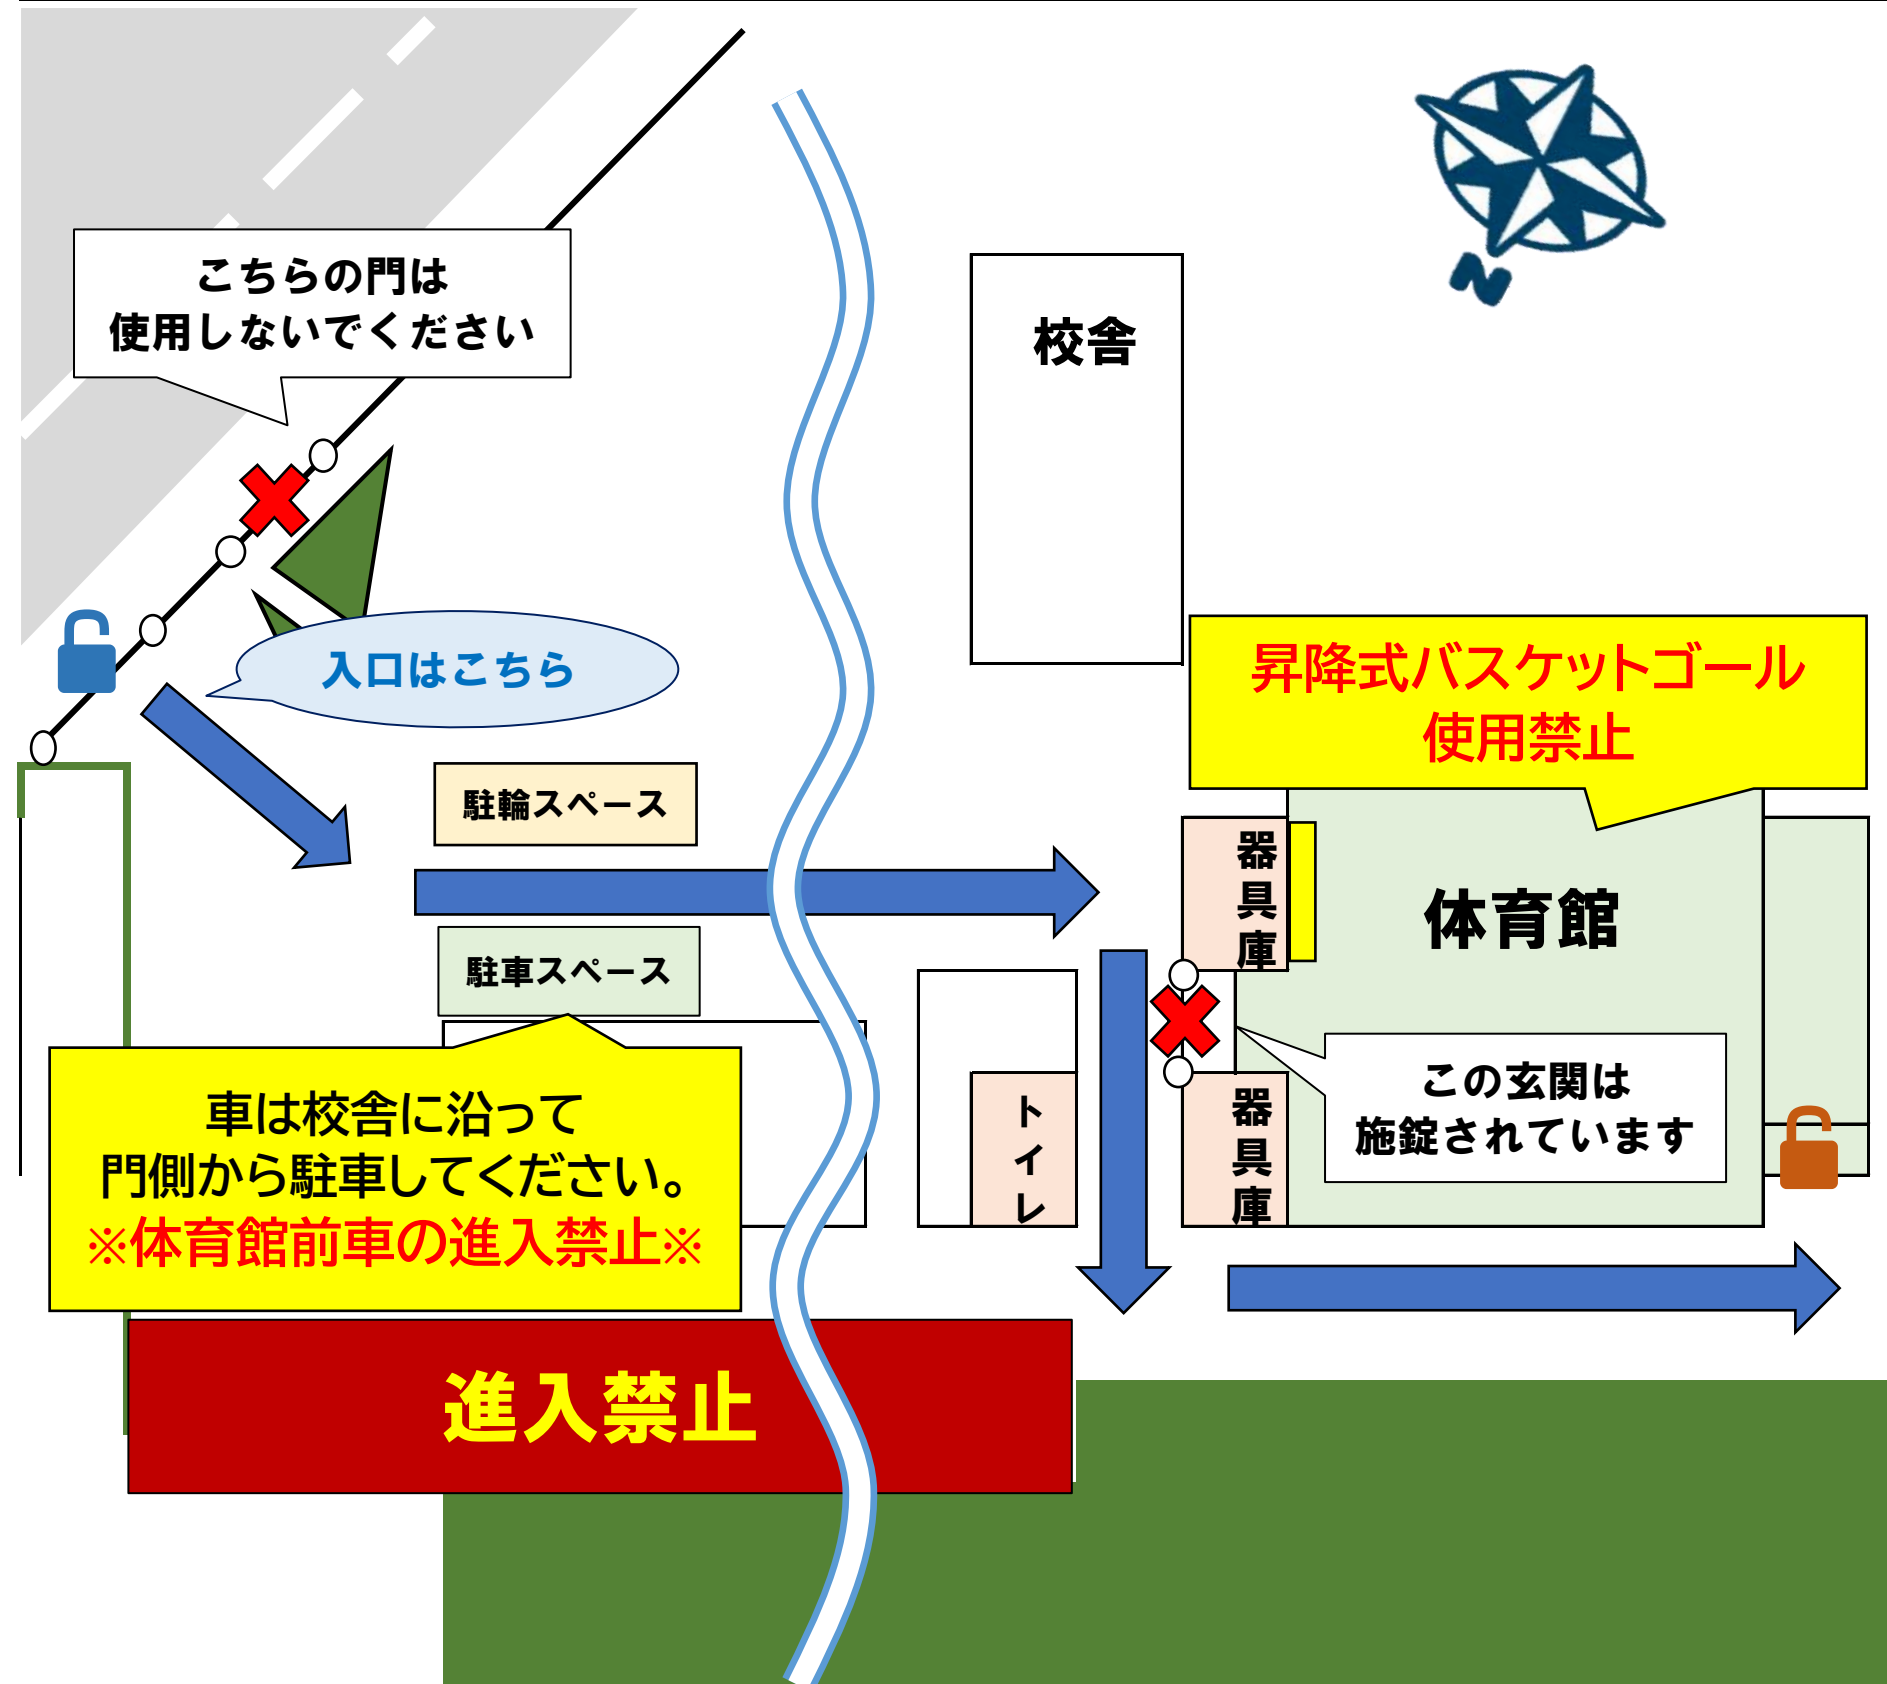

# 岩岡中学校

利用可能種目		
バレーボール		○
バスケットボール	※固定式のみ使用可能	△
ドッジボール		○
バドミントン	※備品の貸出なし	△
ダンス		○
剣道		○
卓球		○
空手		○
その他		
貸出可能備品		
バレーボール	支柱	○
	ネット	○
バドミントン	支柱	×
	ネット	×
バスケットボール	ゴール(固定のみ)	○
卓球	卓球台(数)	20
その他		
駐車	5台	
駐輪	○	
送迎時の停車の可否 (可の場合はその台数)	2台	