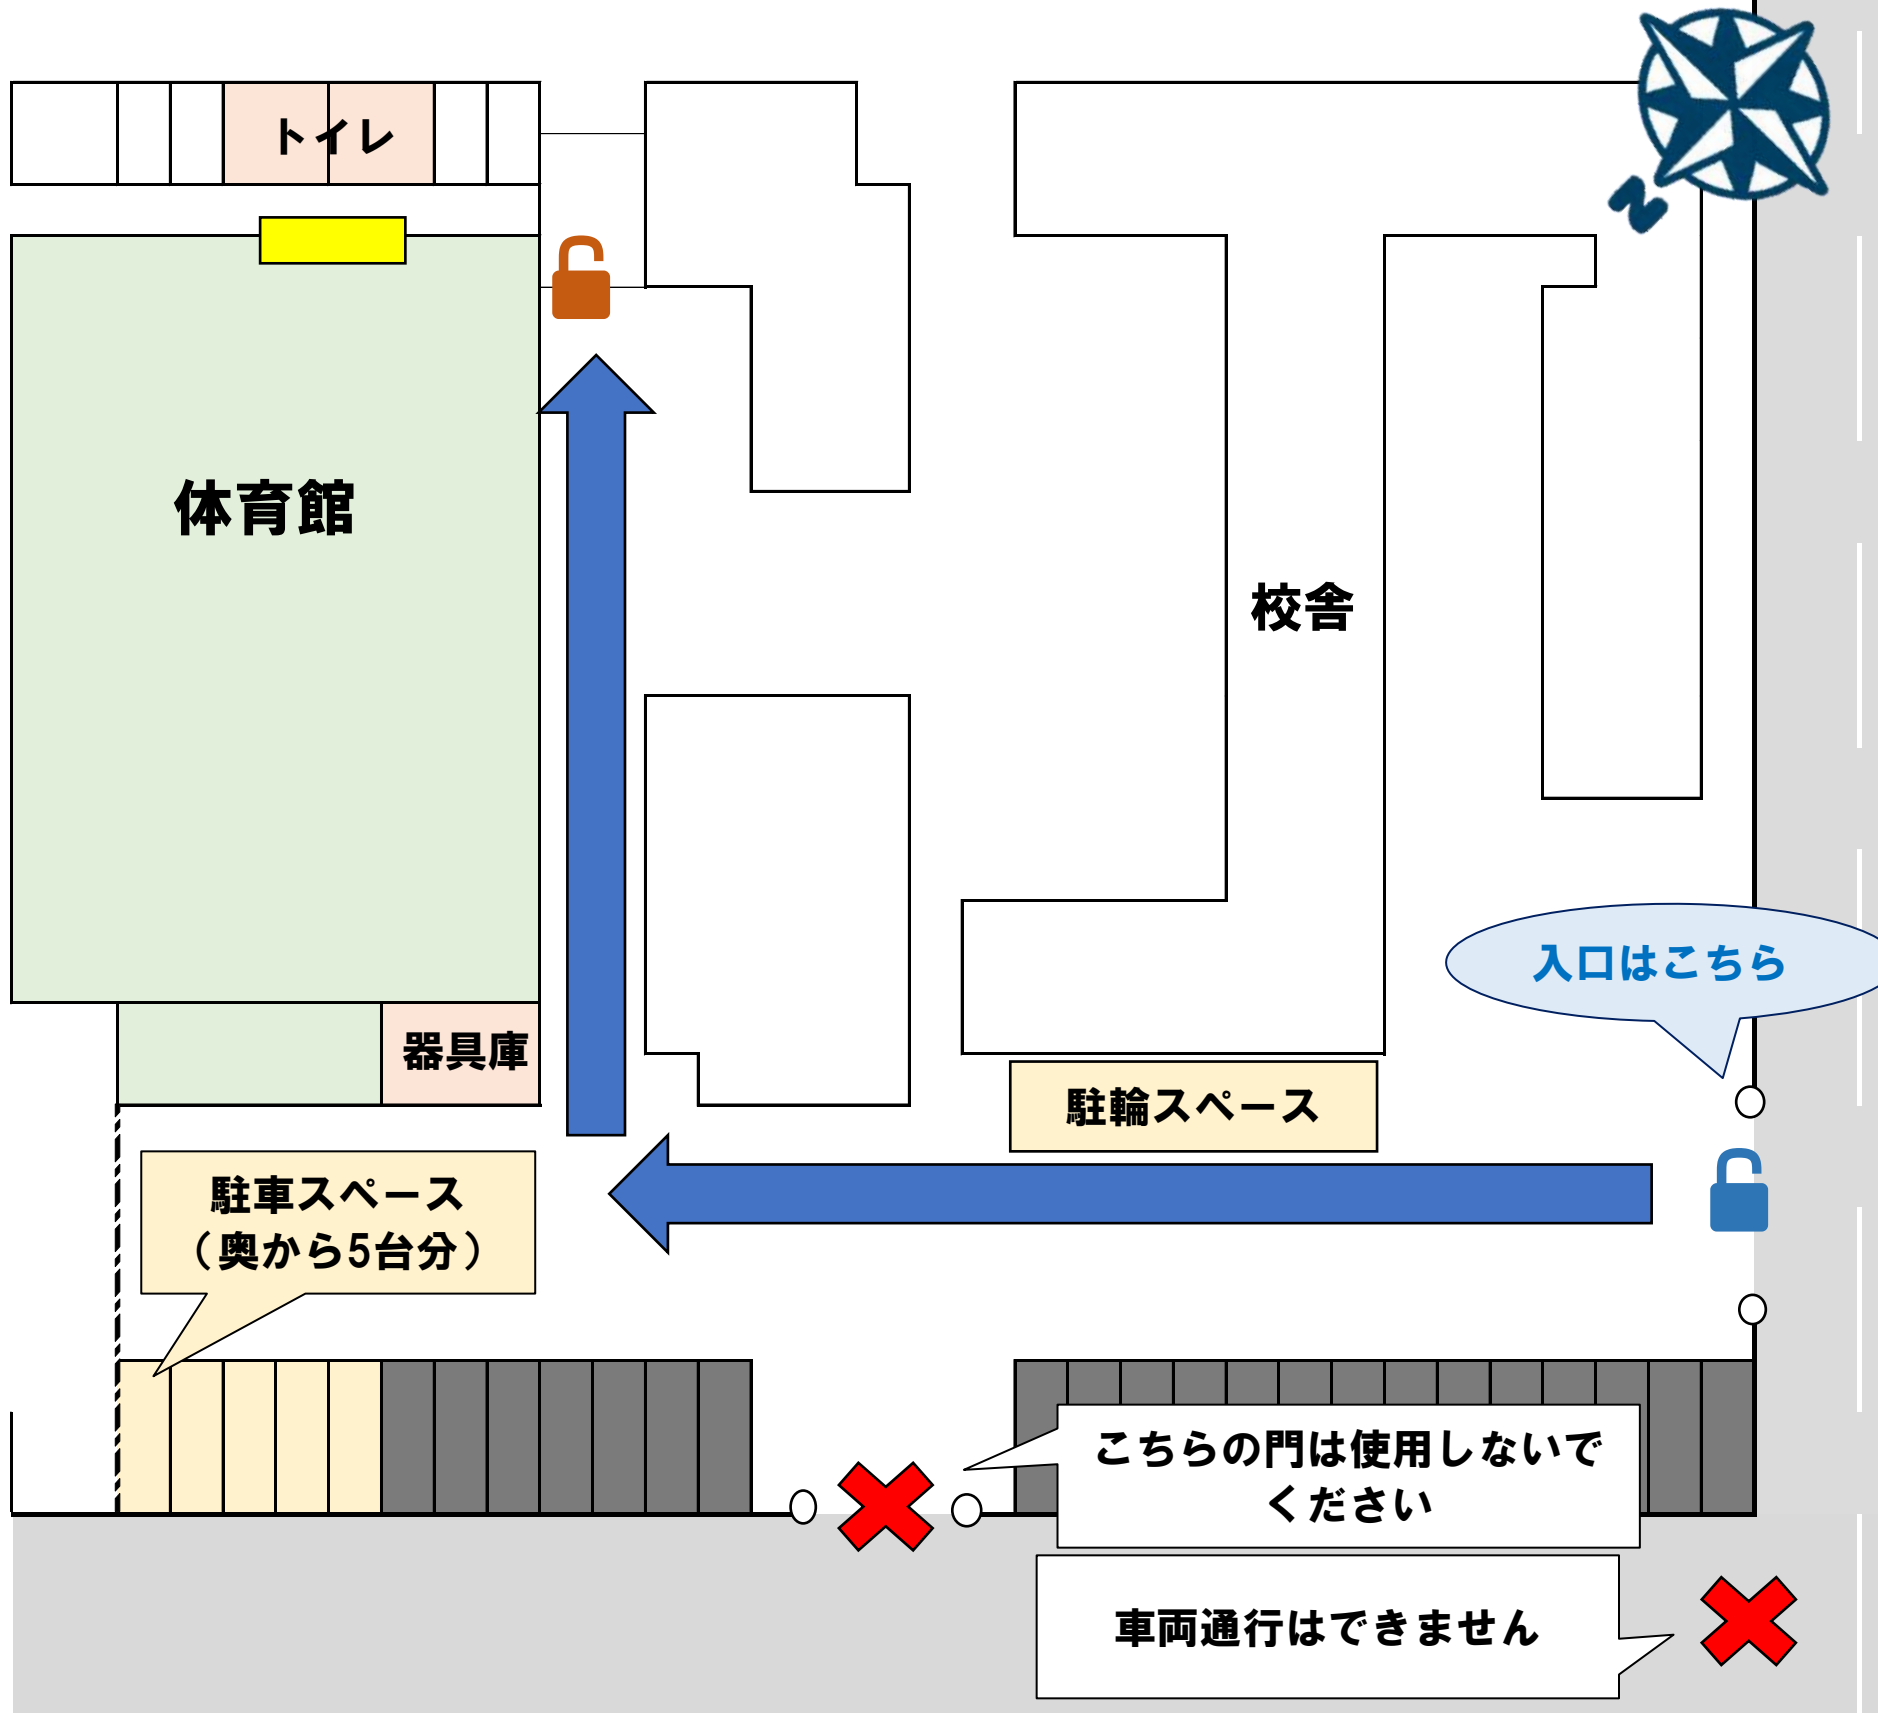

井吹台中学校

利用可能種目		
バレーボール		○
バスケットボール		○
ドッジボール		○
バドミントン		△
※ネットの貸出なし		
ダンス		×
剣道		×
卓球		×
空手		○
その他		
貸出可能備品		
バレーボール	支柱	○
	ネット	○
バドミントン	支柱	○
	ネット	×
バスケットボール	ゴール	○
卓球	卓球台(数)	×
その他		
駐車	5台	
駐輪	○	
送迎時の停車の可否 (可の場合はその台数)	2台	