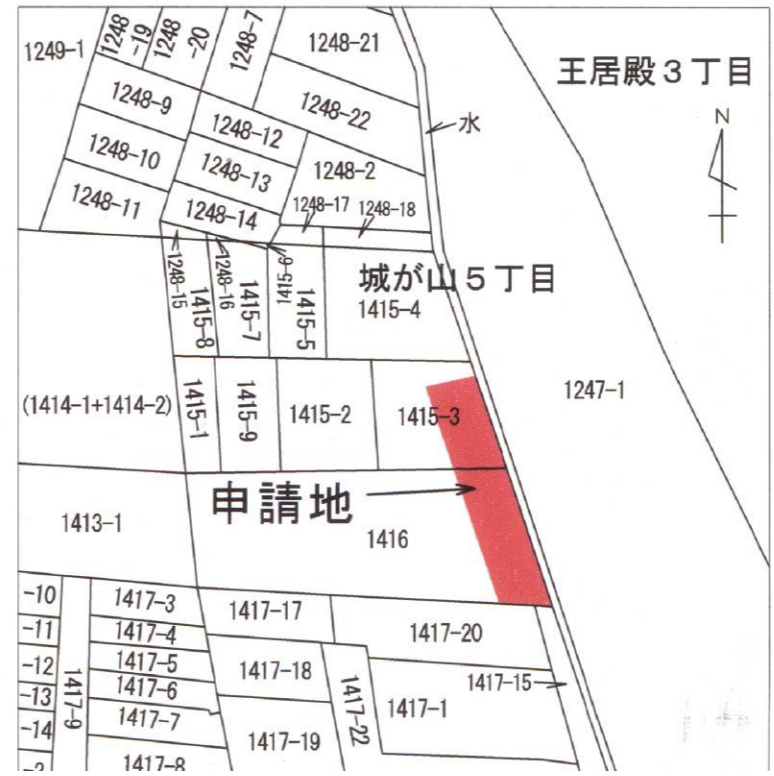

・表示内容は指定申請時のものであり、現況と相違している場合があります。  
 ・実際の幅員、延長が指定と異なる場合、復元等が必要となりますので、窓口でご相談下さい。  
 ・指定区域の一部が廃止済の場合がありますので、ご注意ください。

付近見取図

字限図

・表示内容は指定申請時のものであり、現況と相違している場合があります。  
 ・実際の幅員、延長が指定と異なる場合、復元等が必要となりますので、窓口でご相談下さい。  
 ・指定区域の一部が廃止済の場合がありますので、ご注意ください。

凡例

方位		既存道路及び既指定道路		市町村界	
申請する道路					