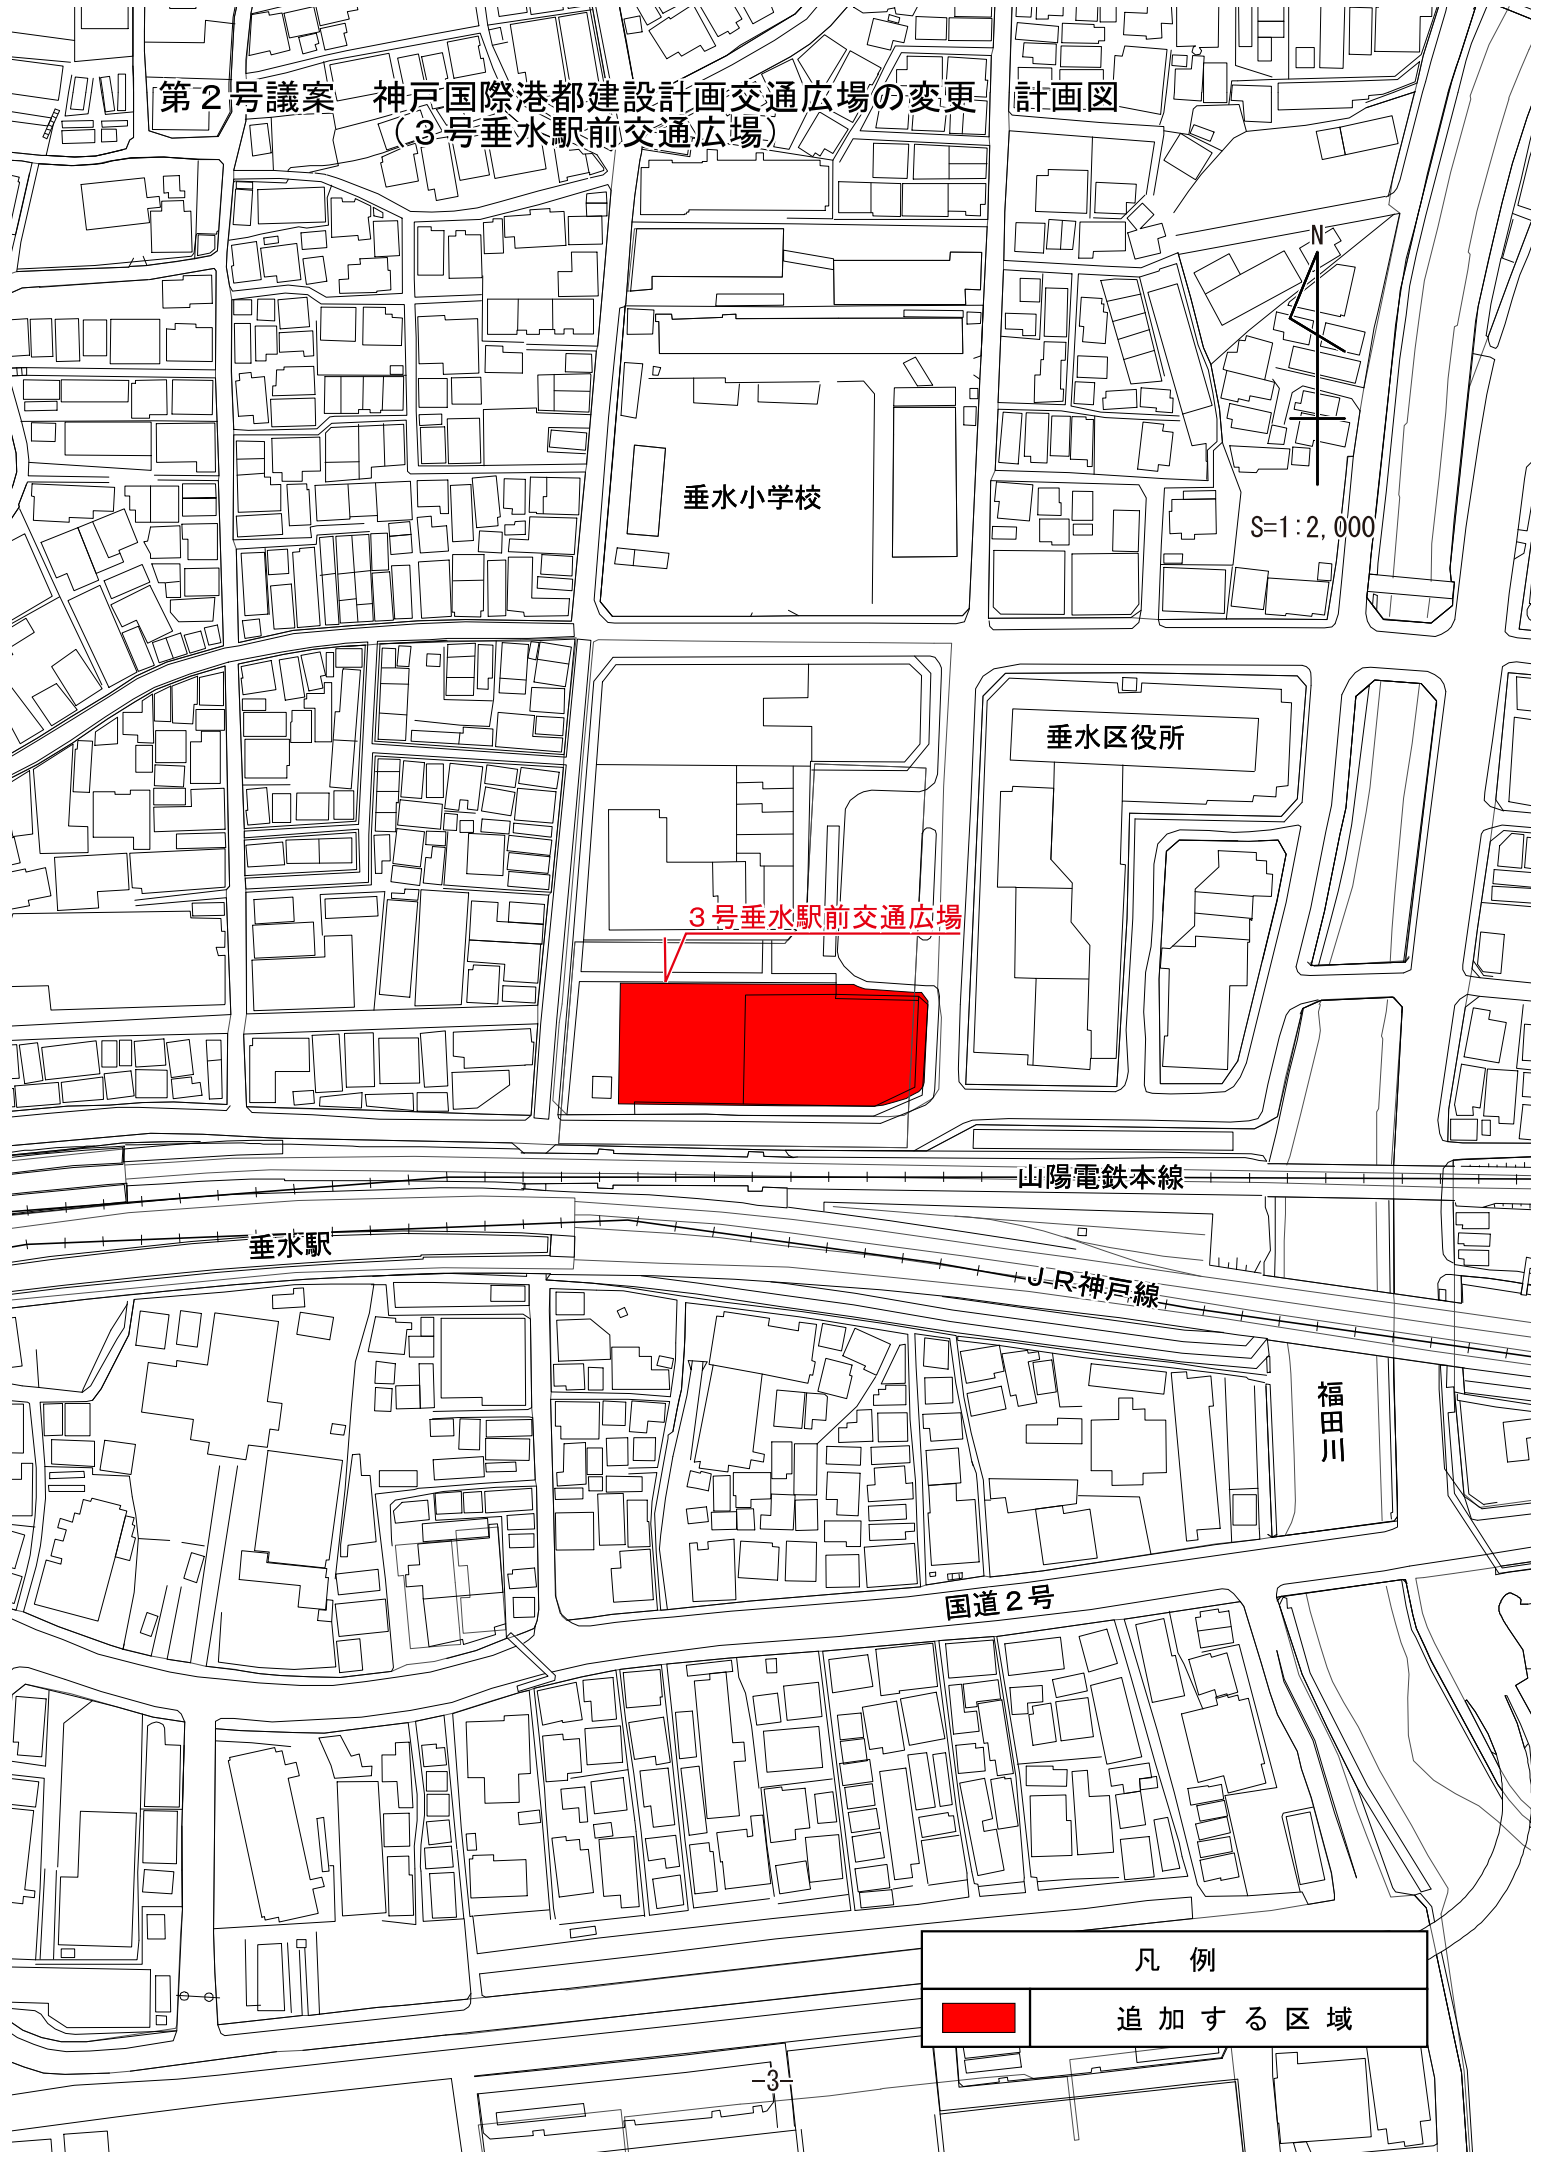

第2号議案 神戸国際港都建設計画交通広場の変更
(3号垂水駅前交通広場)

計画図

凡例

追加する区域