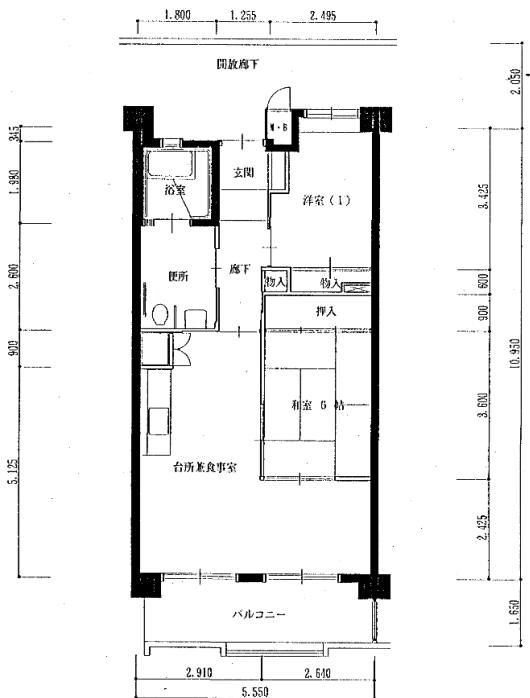

住宅	松本東
間取り	2LDK

住戸面積	住戸専用	59.39 m ²
	バルコニー	9.23 m ²
	合計	68.62 m ²
居室面積	和室1	6帖
	洋室1	4.6帖
	DK	14.5帖
備考		