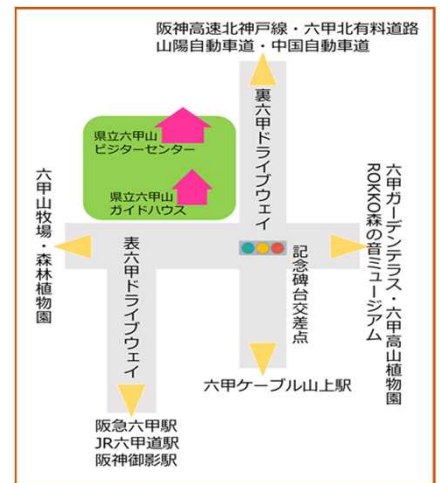

## 会場図

### 県立六甲山ビジターセンター

神戸市灘区六甲山町北六甲123  
(TEL：078-891-0616)

- ・六甲ケーブル山上駅から六甲山上バスに乗換「記念碑台」下車すぐ
- ・六甲山上駅から徒歩 約20分

入館料：無料  
開館時間：10:00～15:00  
※土日祝は10:00～16:00

ビジターセンター  
ホームページ

X

Instagram