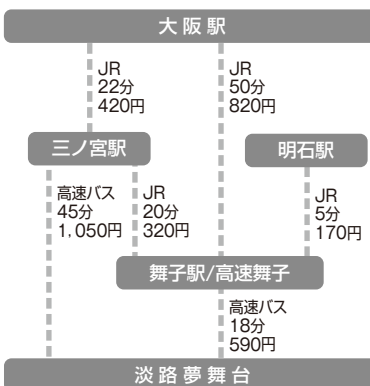

■作品展 日時/2024年10月22日(火)~11月4日(祝・月)
場所/グランドニッコー淡路 2F 回廊ギャラリー

募集要項

■応募資格

3歳以上~小学6年生までのお子様と、そのご家族。
※大人のみ・お子様のみ参加はできません。

■応募締切日 2024年 9月10日(火) 必着

■定員 抽選で合計600名様(参加費無料)

■応募方法

ホームページ

<https://www.yumebutai.co.jp/>

ハガキ

宛先:〒656-2306
兵庫県淡路市夢舞台2番地
株式会社夢舞台内
「こころづくり絵画コンクール in 淡路夢舞台」実行委員会 事務局係

FAX

FAX番号
0799-74-1001

※少なくとも1名様以上は20歳以上の方がご同伴ください。

※お申し込み多数の場合は抽選とさせていただきます。

申込時にいただいた個人情報については、当事務局が責任をもって管理し、当イベント以外に使用することや第三者に開示することはありません。

※抽選結果については9月20日(金)に郵送またはメールにてお知らせします。

■お問い合わせ先

〒656-2306 兵庫県淡路市夢舞台2番地 株式会社夢舞台
「こころづくり絵画コンクール in 淡路夢舞台」実行委員会 事務局係
TEL.0799-74-1000(平日10:00~17:00)
FAX.0799-74-1001
<https://www.yumebutai.co.jp/>

アクセス

■公共交通機関をご利用の場合

■自家用車をご利用の場合

- 大阪市内から 約60分
- 神戸市内から 約30分

淡路夢舞台駐車場
600台収容可能
¥600/日

[大阪・神戸・姫路方面から]
神戸淡路鳴門自動車道・淡路ICを下り、国道28号線を海岸沿いに南へ約5分 夢舞台前交差点右折

[洲本方面から]
国道28号線を若屋方面に向かい、夢舞台前交差点左折

※高速道路通行料、駐車料金は各自にてご負担ください。

※2024年7月1日現在

応募はこちら