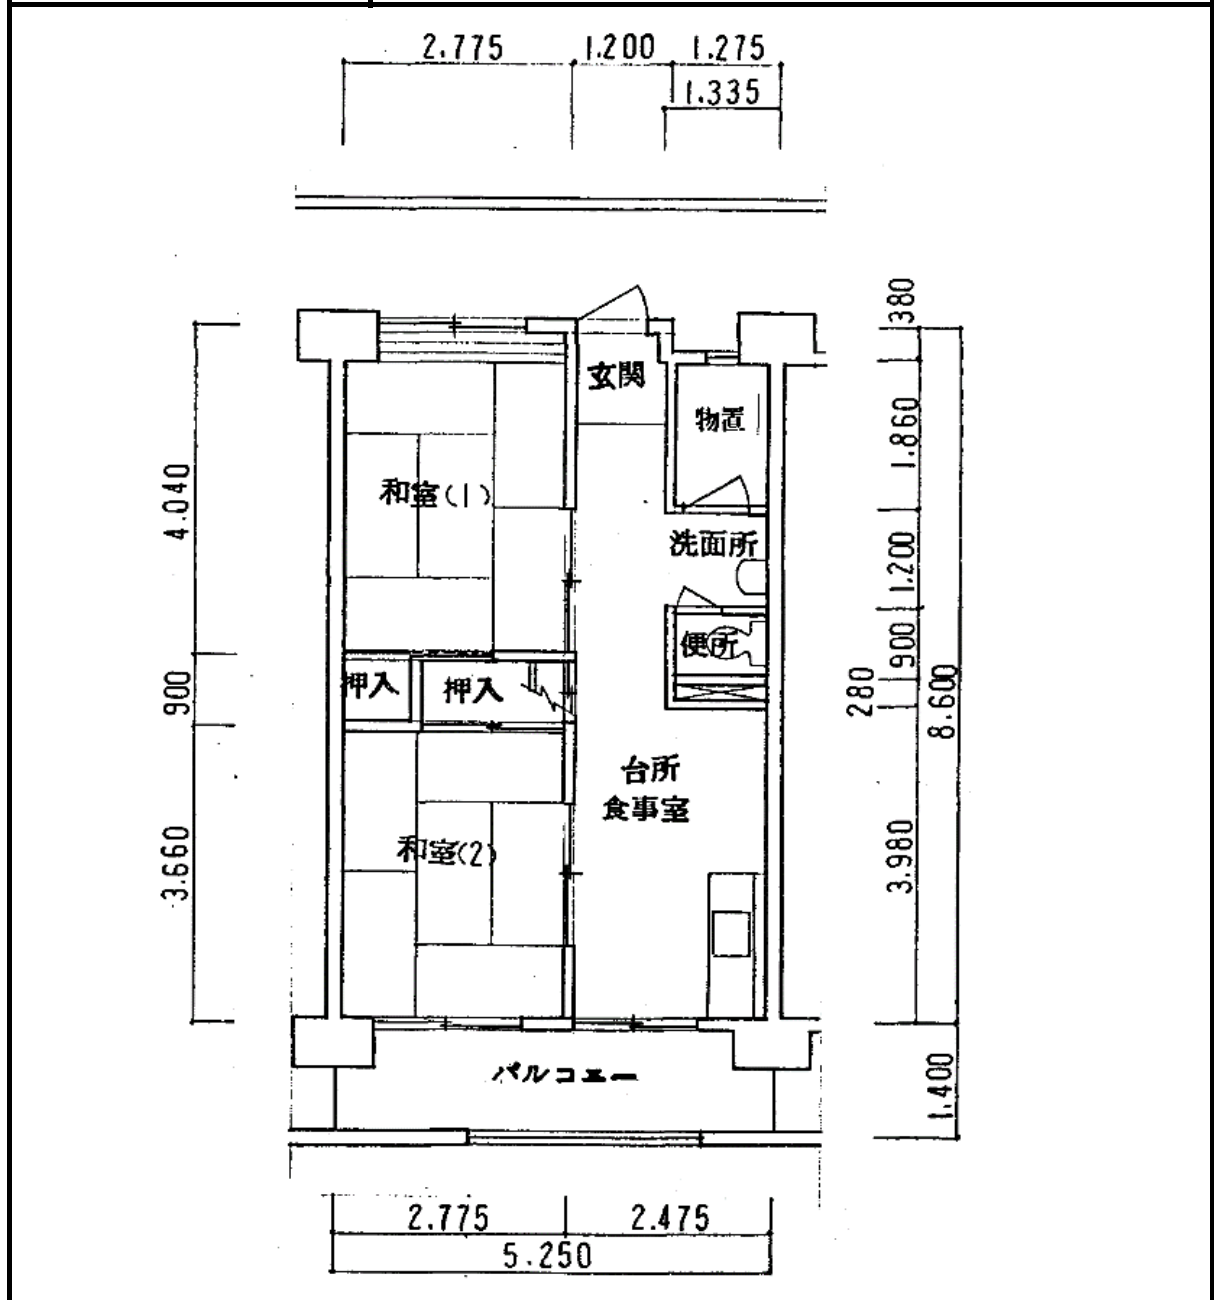

住宅	楠
間取り	2DK

住戸面積	住戸専用	44.65 m <sup>2</sup>
	バルコニー	7.66 m <sup>2</sup>
	合計	52.31 m <sup>2</sup>
居室面積	和室	6.0 帖
	和室	6.0 帖
	DK	6.0 帖
備考		