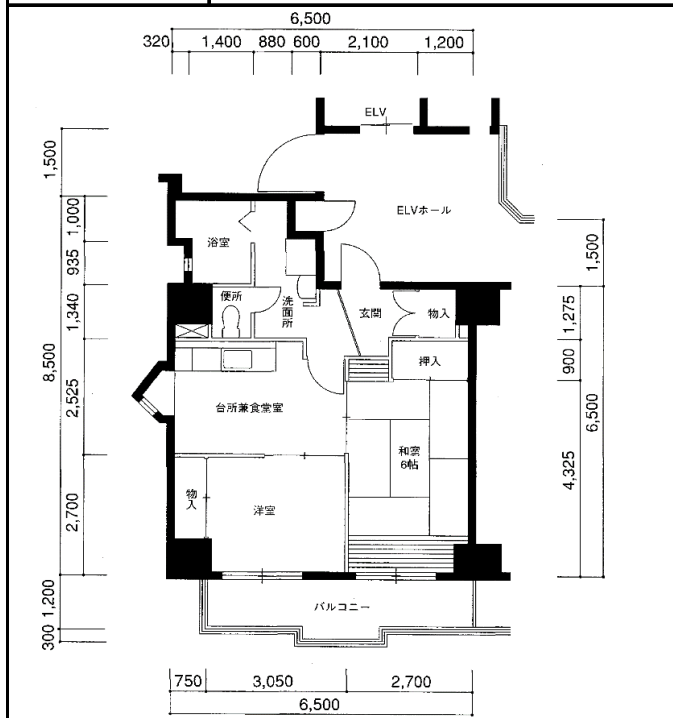

住宅	雲井
間取り	2DK

住戸面積	住戸専用	48.86 m <sup>2</sup>
	バルコニー	7.44 m <sup>2</sup>
	合計	56.30 m <sup>2</sup>
居室面積	和室	6.0 帖
	洋室	5.0 帖
	DK	5.6 帖
備考		