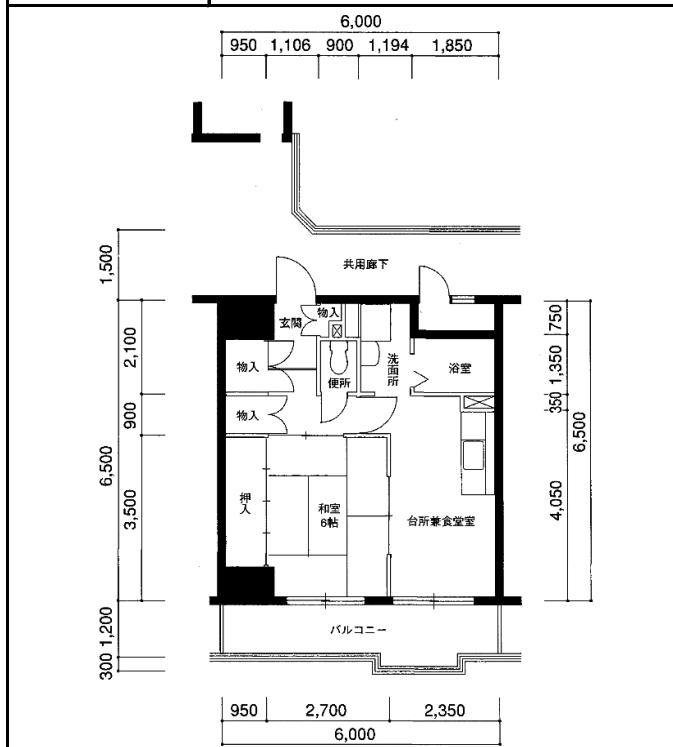

住宅	雲井
間取り	1DK

住戸面積	住戸専用	37.61 m ²
	バルコニー	7.74 m ²
	合計	45.35 m ²
居室面積	和室1	6 帖
	DK	7.3 帖
備考		