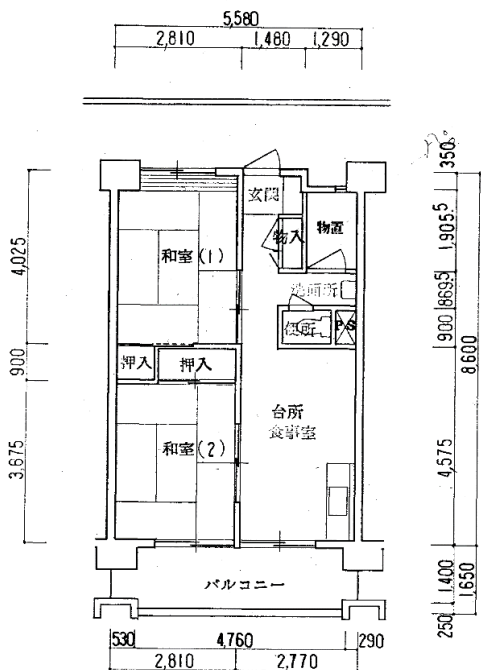

住宅	北本町
間取り	2DK

住戸面積	住戸専用	47.53 m ²
	バルコニー	9.00 m ²
	合計	56.53 m ²
居室面積	和室1	6 帖
	和室2	6 帖
	DK	7.7 帖
備考		