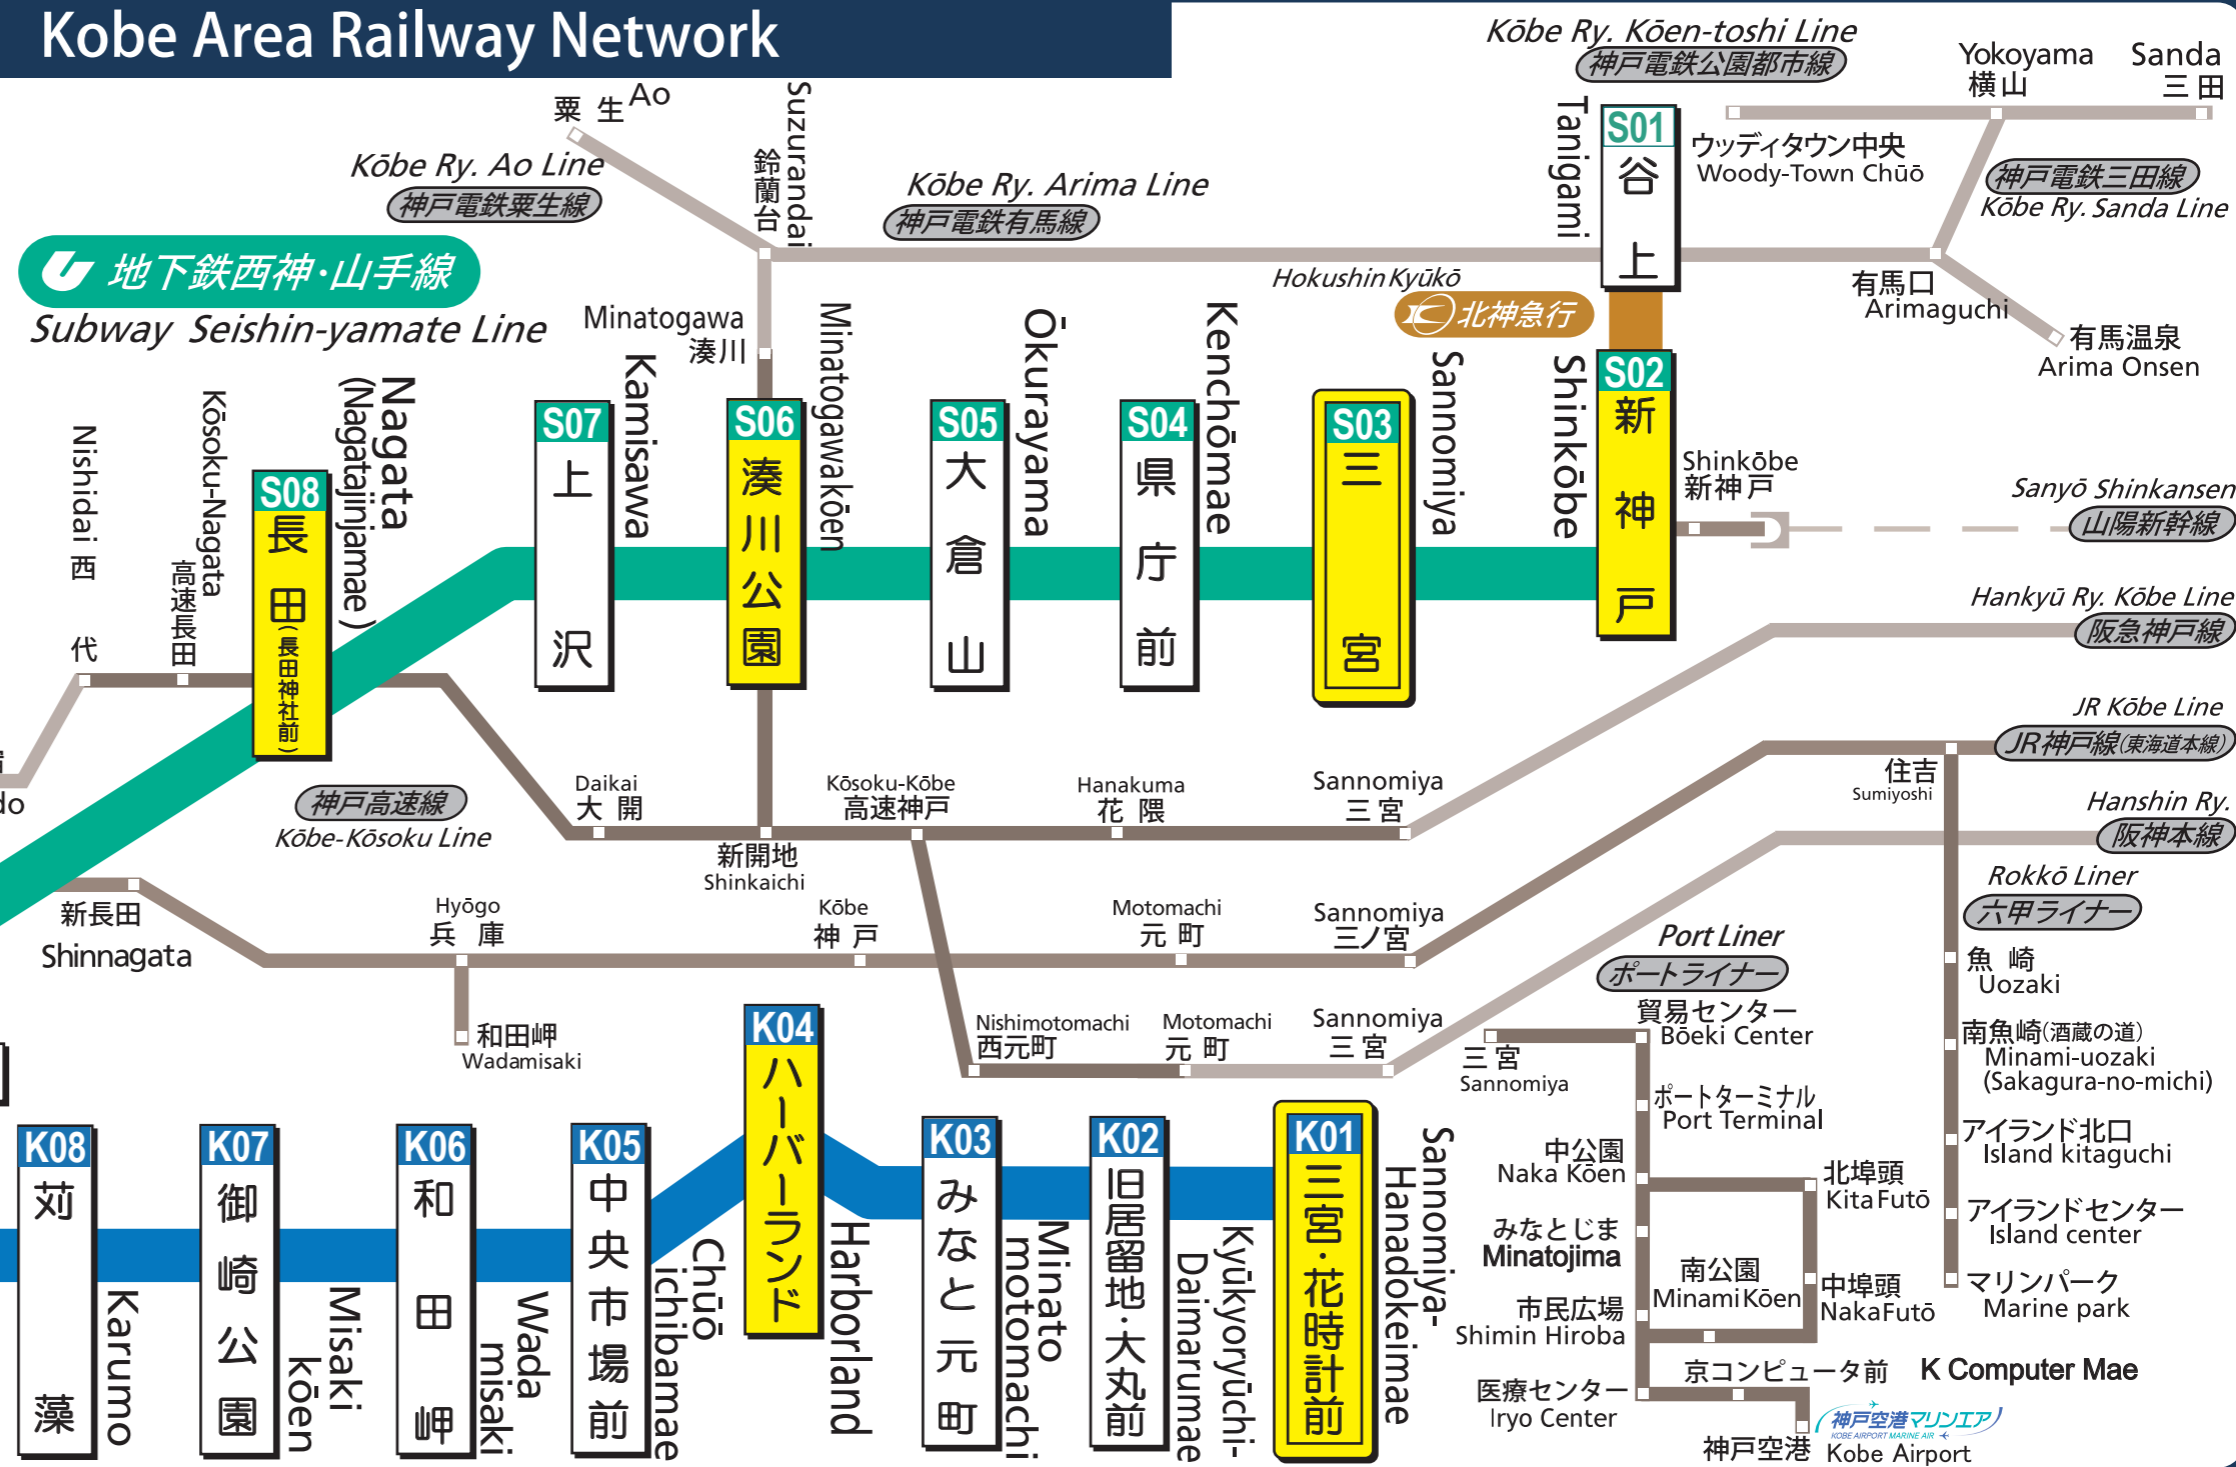

地下鉄周辺鉄道路線案内 Kobe Area Railway Network

- Seishin-chūō **S17** 西神中央
- Seishin-minami **S16** 西神南
- Ikawadani **S15** 伊川谷
- Gakuentoshi **S14** 学園都市
- Sōgōundōkōen **S13** 総合運動公園
- Myōdani **S12** 名谷
- Myōhōji **S11** 妙法寺
- Itayado **S10** 板宿

- Shinnagata (Tetsujin28gōmae) **S09** 新長田 **K10** (鉄人28号前)

- Komagabayashi (Sangokushinomachi) **K09** 駒ヶ林 (三国志のまち)

S02 駅番号 Station Name Number

 他社線のりかえ駅 Transfer Station

 西神・山手線/海岸線のりかえ駅 他社線のりかえ駅 Transfer Station

地下鉄海岸線 夢かもめ
Subway Kaigan Line (Yume - Kamome)

地下鉄西神・山手線
Subway Seishin-yamate Line

地下鉄海岸線 夢かもめ
Subway Kaigan Line (Yume - Kamome)