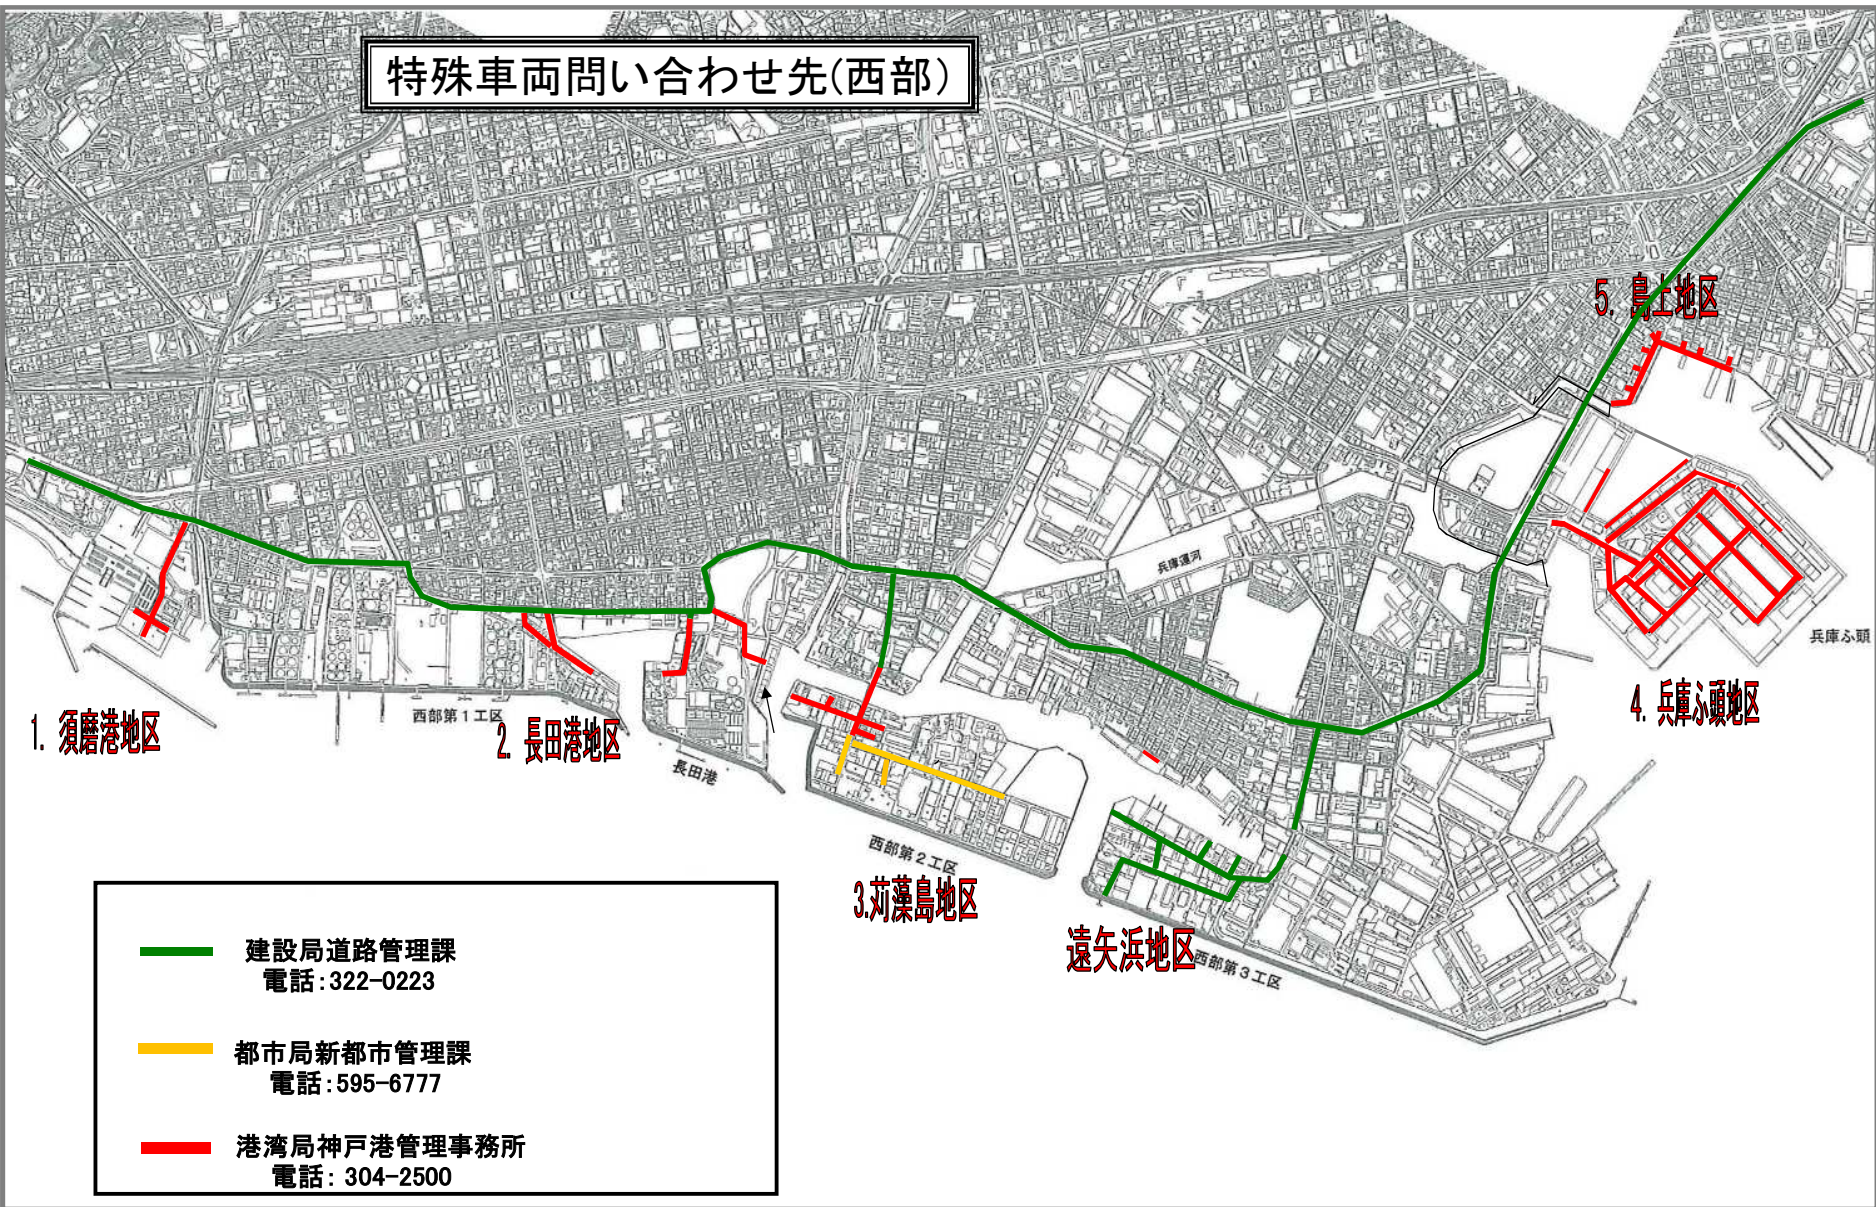

# 特殊車両問い合わせ先(西部)

1. 須磨港地区

西部第1工区

2. 長田港地区

長田港

3. 苅藻島地区

西部第2工区

遠矢浜地区