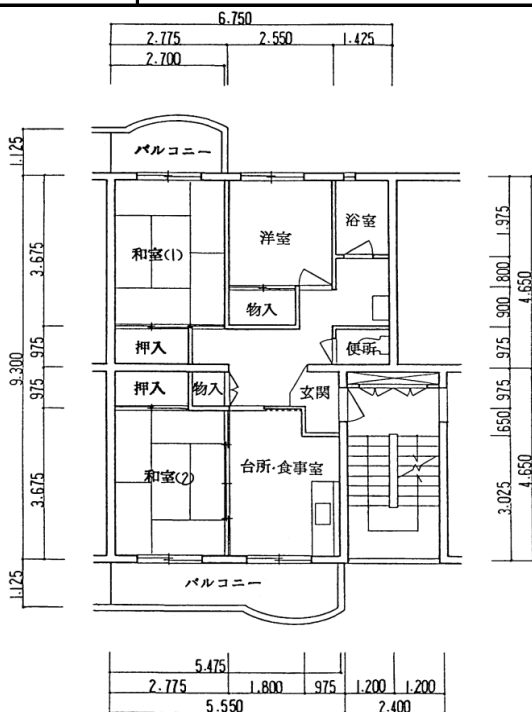

住宅	学園西
間取り	3DK

住戸面積	住戸専用	57.19 m <sup>2</sup>
	バルコニー	10.12 m <sup>2</sup>
	合計	67.31 m <sup>2</sup>
居室面積	和室1	6 帖
	和室2	6 帖
	洋室	4 帖
	DK	5.7 帖
備考		