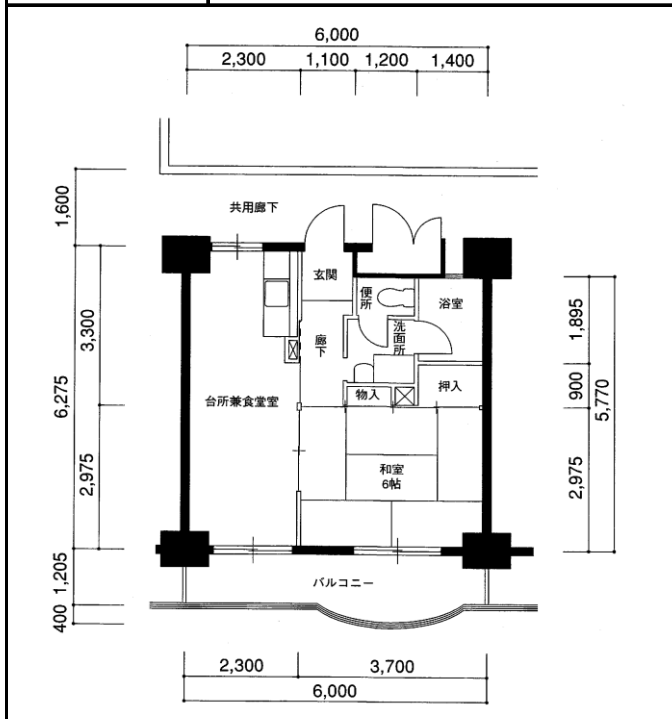

住宅	旭一南
間取り	1DK

住戸面積	住戸専用	36.33 m ²
	バルコニー	8.04 m ²
	合計	44.37 m ²
居室面積	和室	6.0 帖
	DK	8.7 帖
備考	角部屋タイプ違いあり	