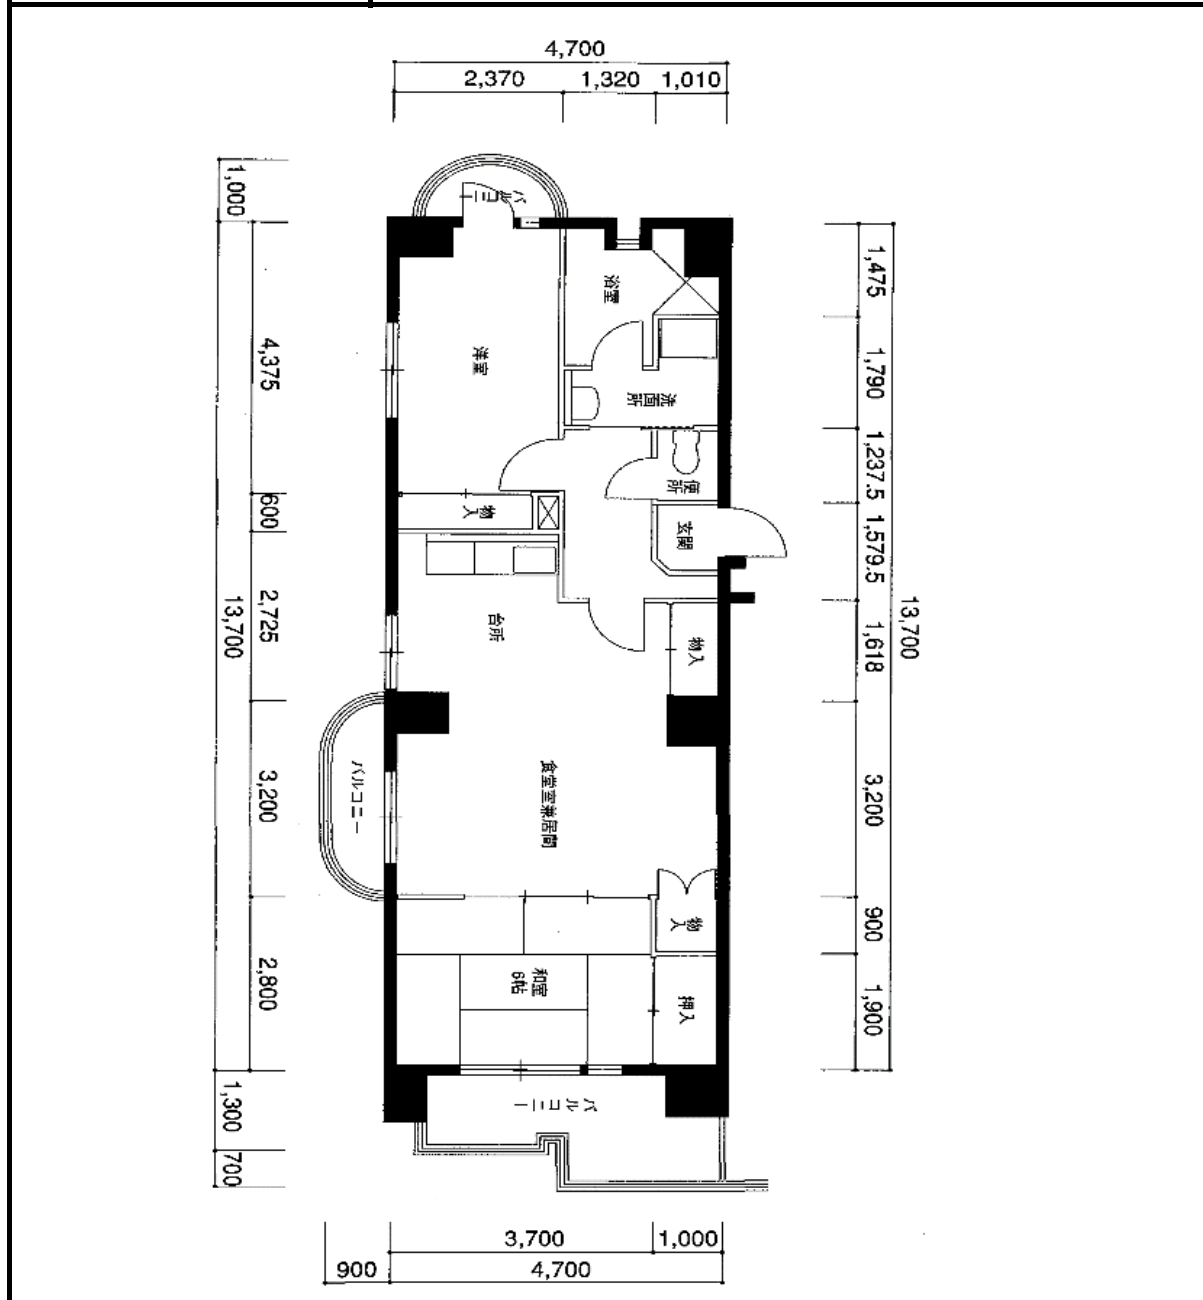

住宅	旭中央
間取り	2LDK

住戸面積	住戸専用	64.39 m ²
	バルコニー	11.18 m ²
	合計	75.57 m ²
居室面積	和室1	6 帖
	和室2	帖
	洋室1	6.3 帖
	洋室2	帖
	DK	14.5 帖
備考		