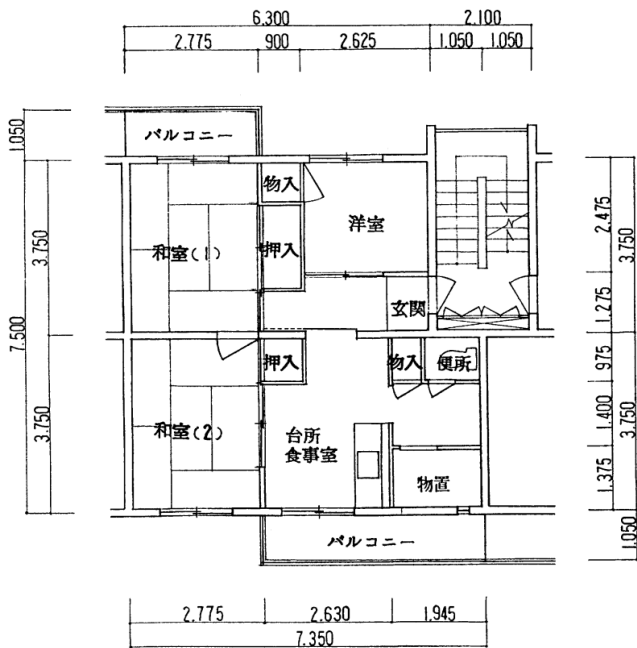

住宅	禅昌寺
間取り	3DK

住戸面積	住戸専用	51.18 m ²
	バルコニー	7.71 m ²
	合計	58.89 m ²
居室面積	和室1	6 帖
	和室2	6 帖
	洋室	3.5 帖
	DK	5.4 帖
備考		