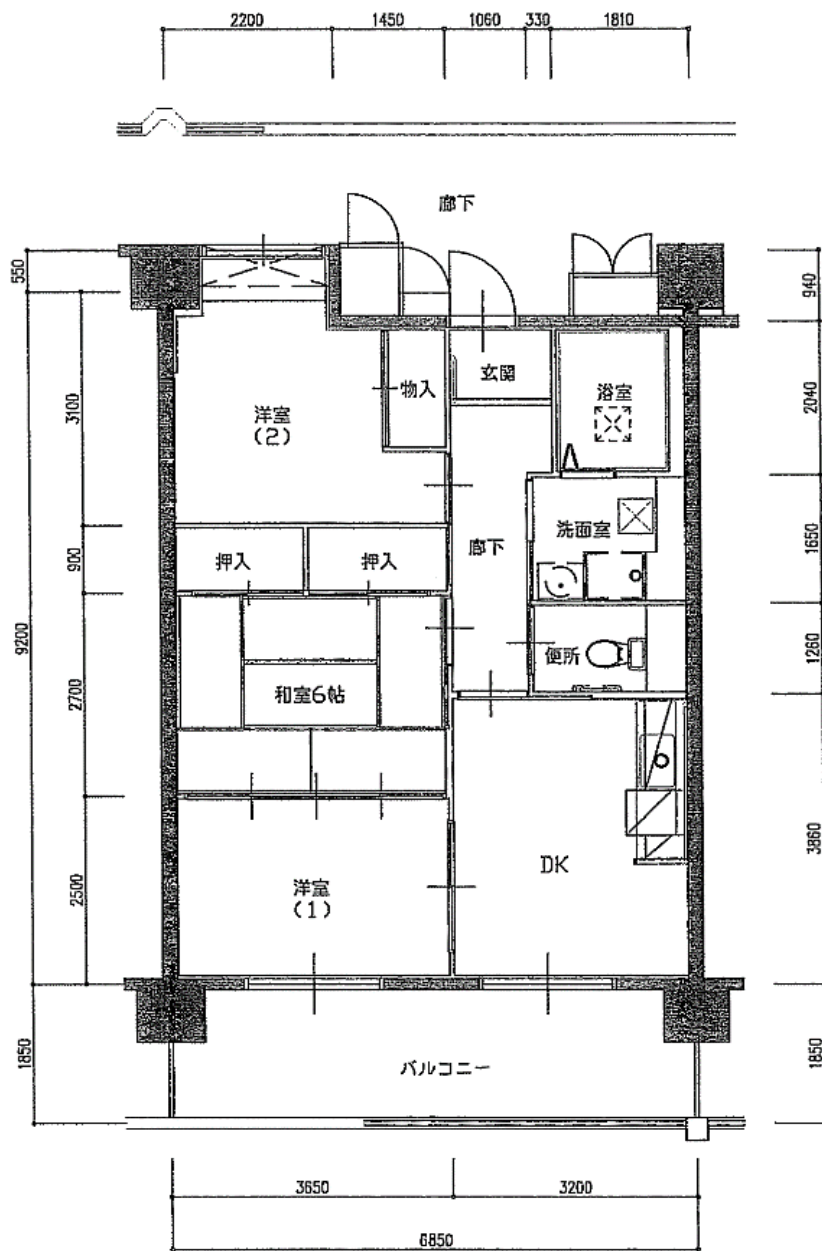

住宅	須磨外浜
間取り	3DK

住戸面積	住戸専用	62.42 m ²
	バルコニー	12.67 m ²
	合計	75.09 m ²
居室面積	和室	6 帖
	洋室1	5.5 帖
	洋室2	6.4 帖
	DK	7.4 帖
備考	反転タイプあり	