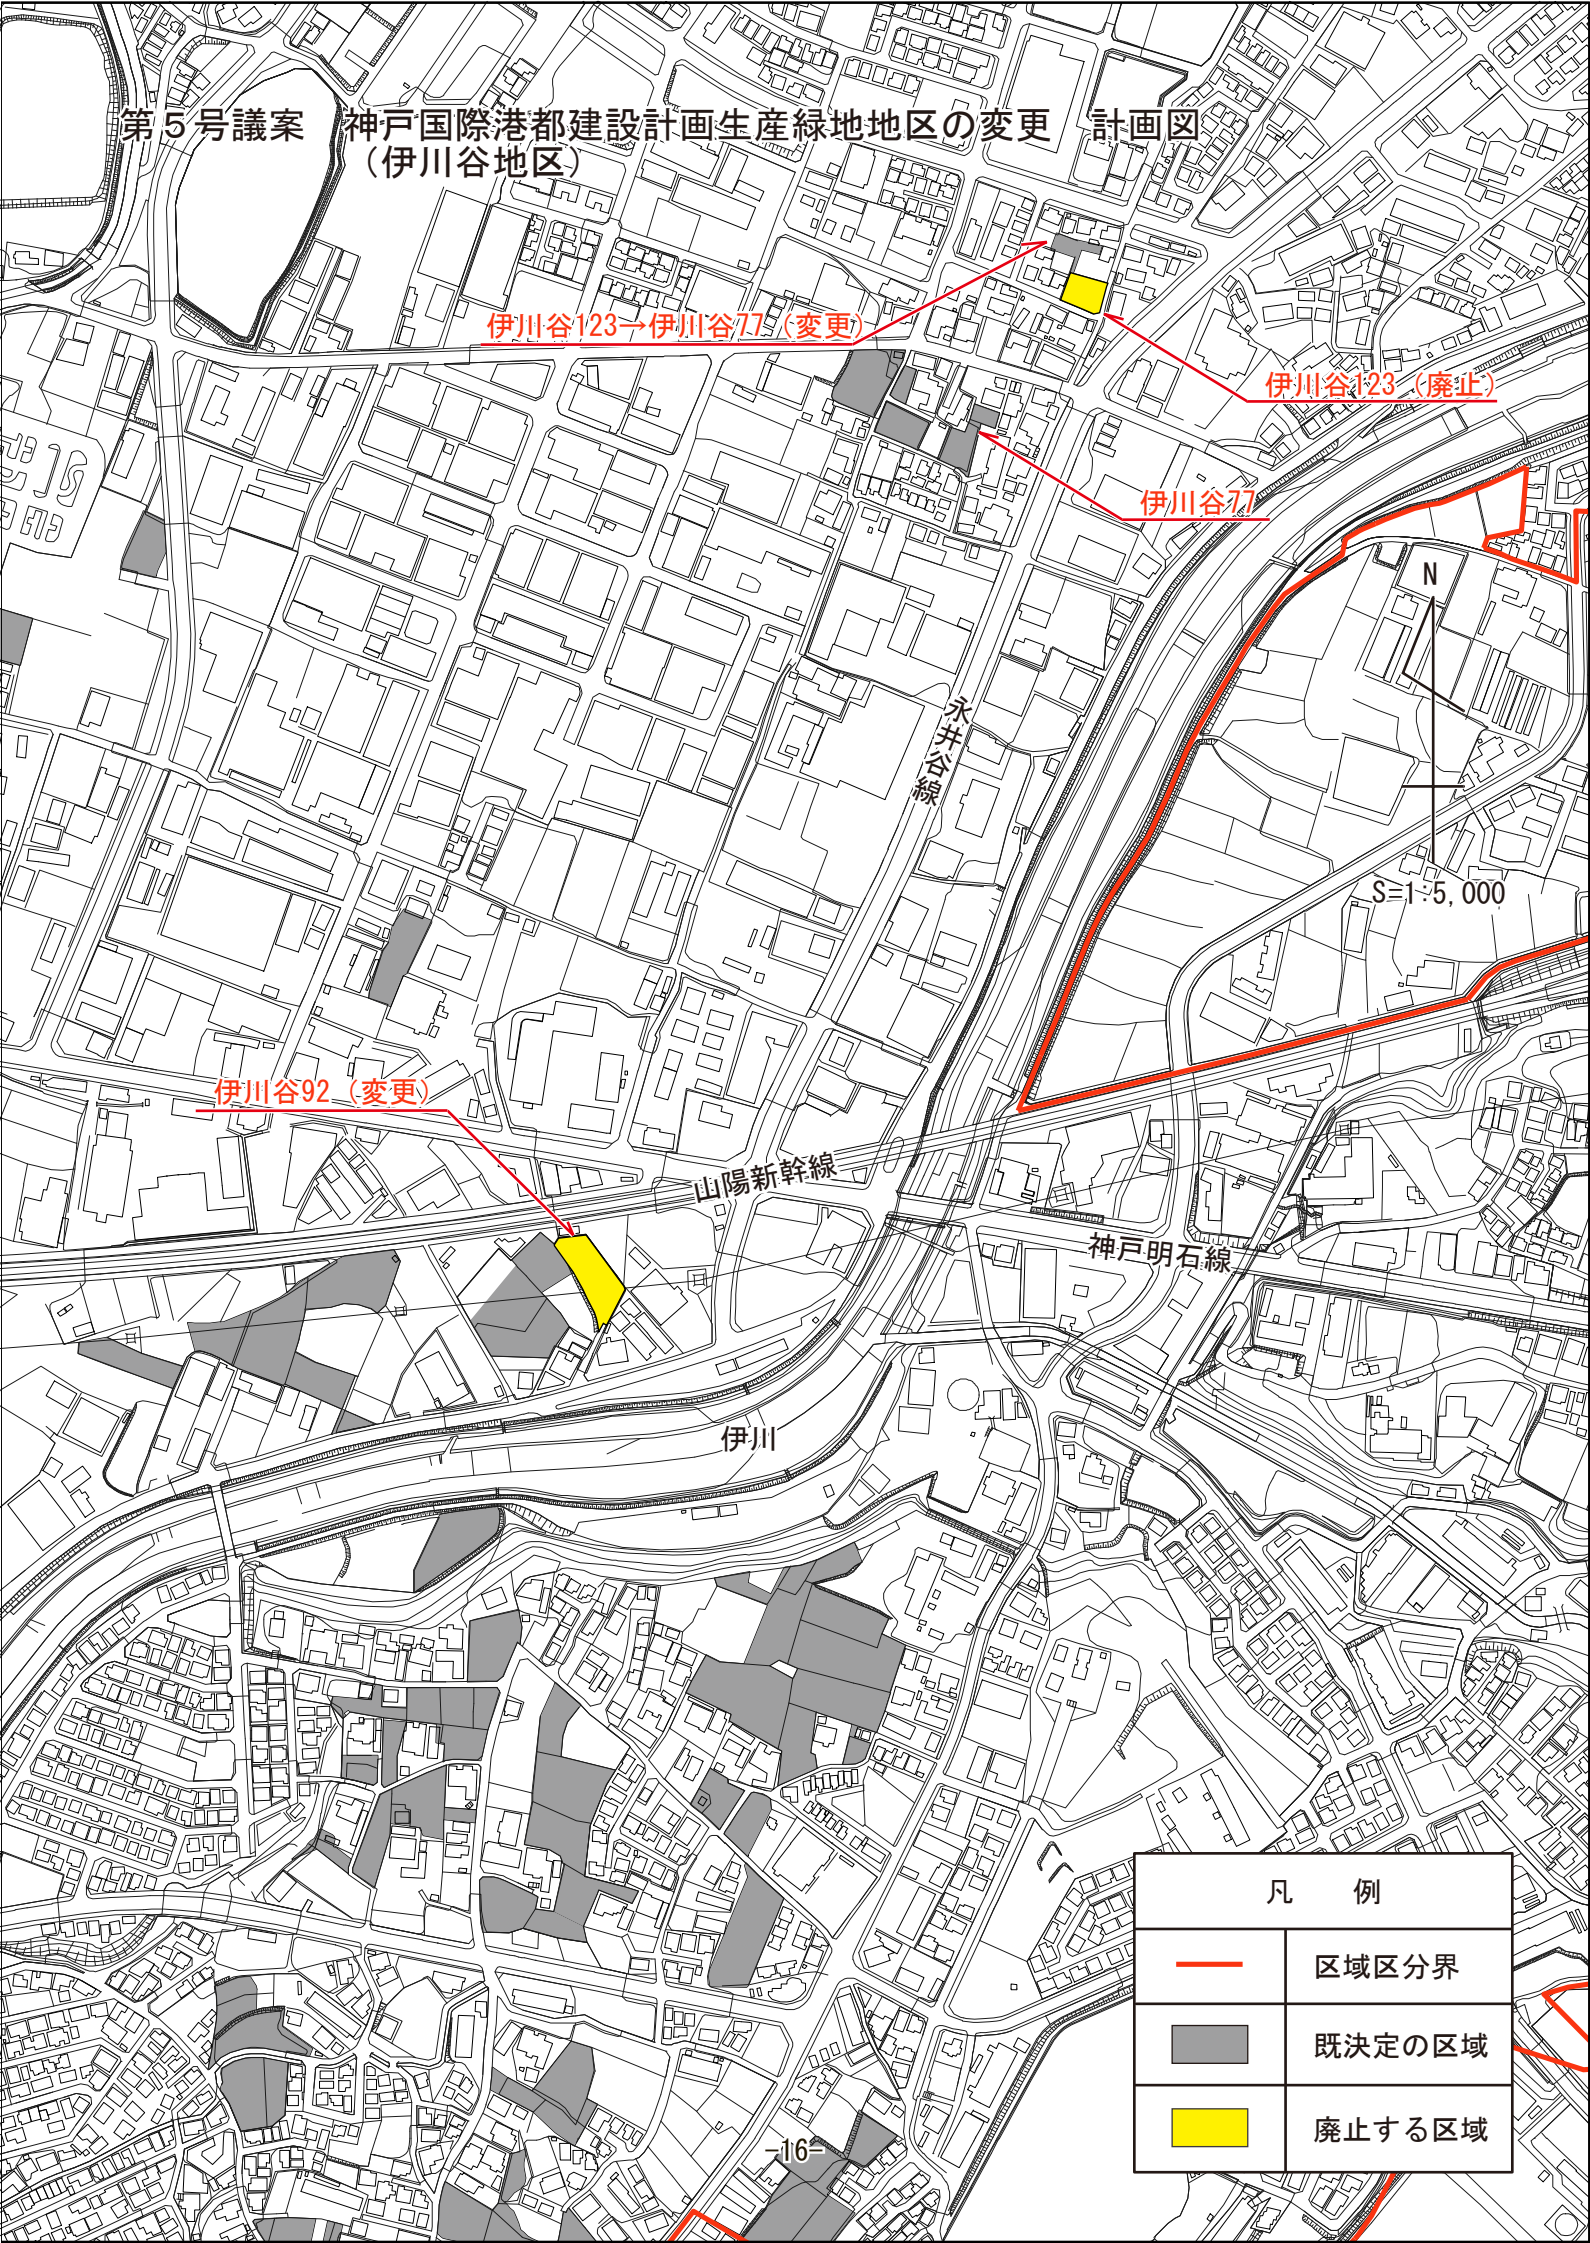

第5号議案 神戸国際港都建設計画生産緑地地区の変更 計画図
(伊川谷地区)

| 凡 例 | |
|---|--------|
|  | 区域区分界 |
|  | 既決定の区域 |
|  | 廃止する区域 |