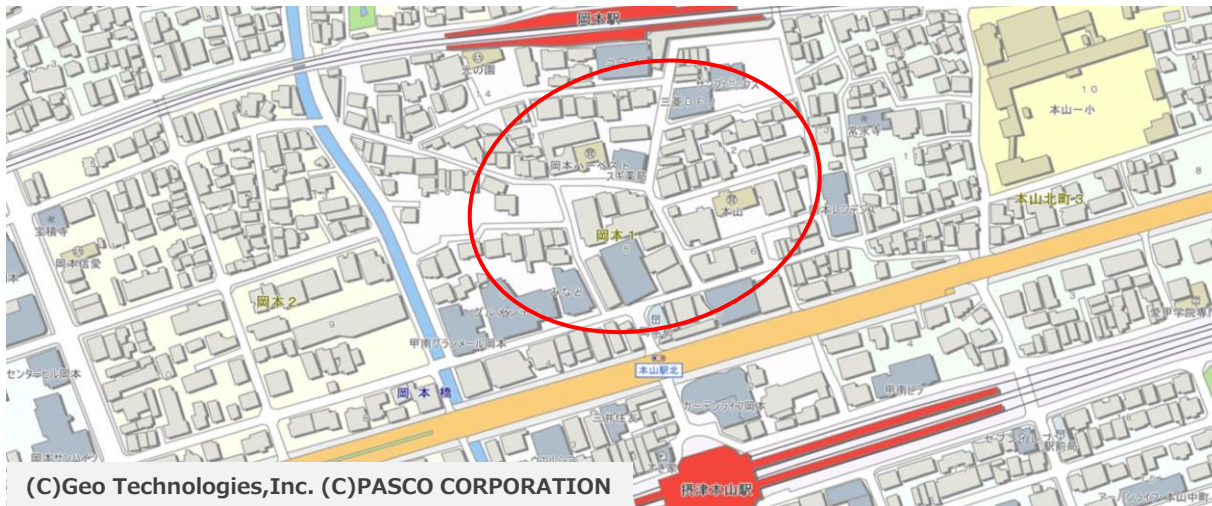

デザインマンホール【岡本商店街】