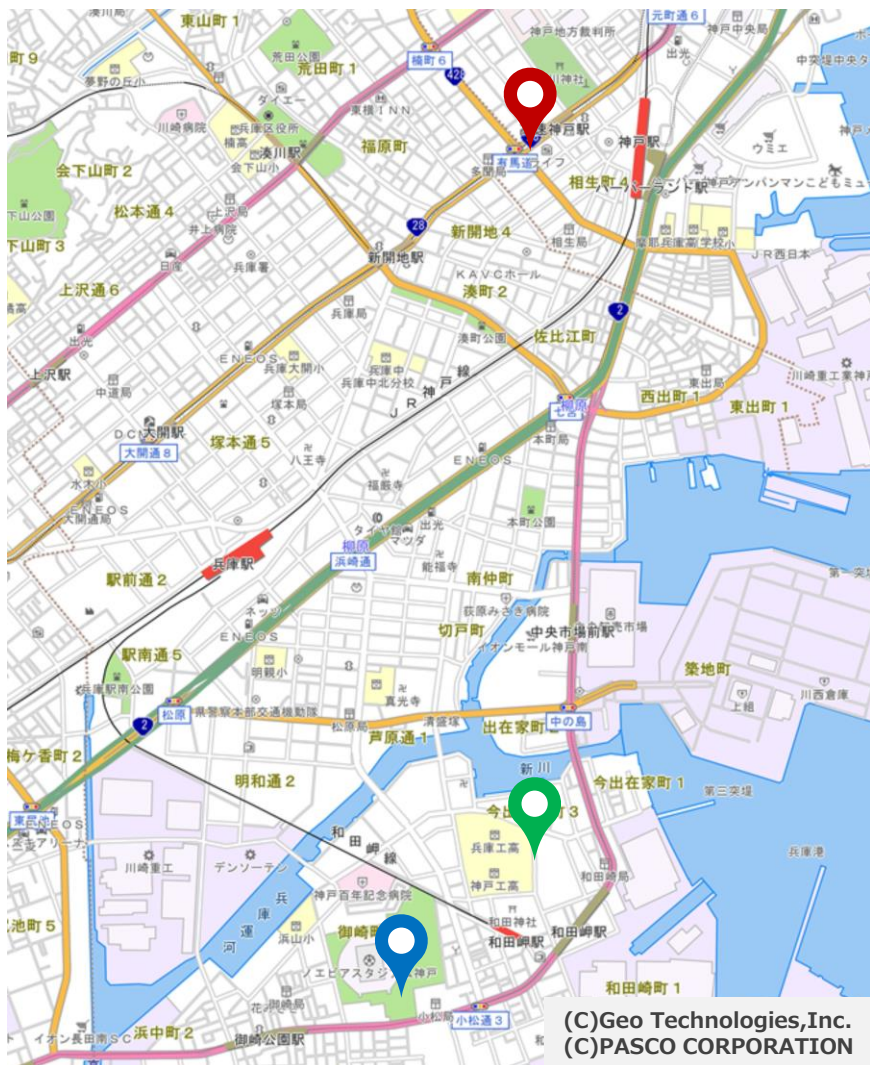

# デザインマンホール【三宮市街地周辺】

○ フラワーロード周辺

○ 北野町周辺

📍 三宮交差点南西側

📍 東遊園地西側周辺

# デザインマンホール【三宮センター街周辺】

○ 三宮センター街

○ 三宮センターサウス通り

# デザインマンホール【兵庫区（南東部エリア）】

📍 有馬道交差点北東側

📍 兵庫工業高校東側

📍 ノエビアスタジアム神戸