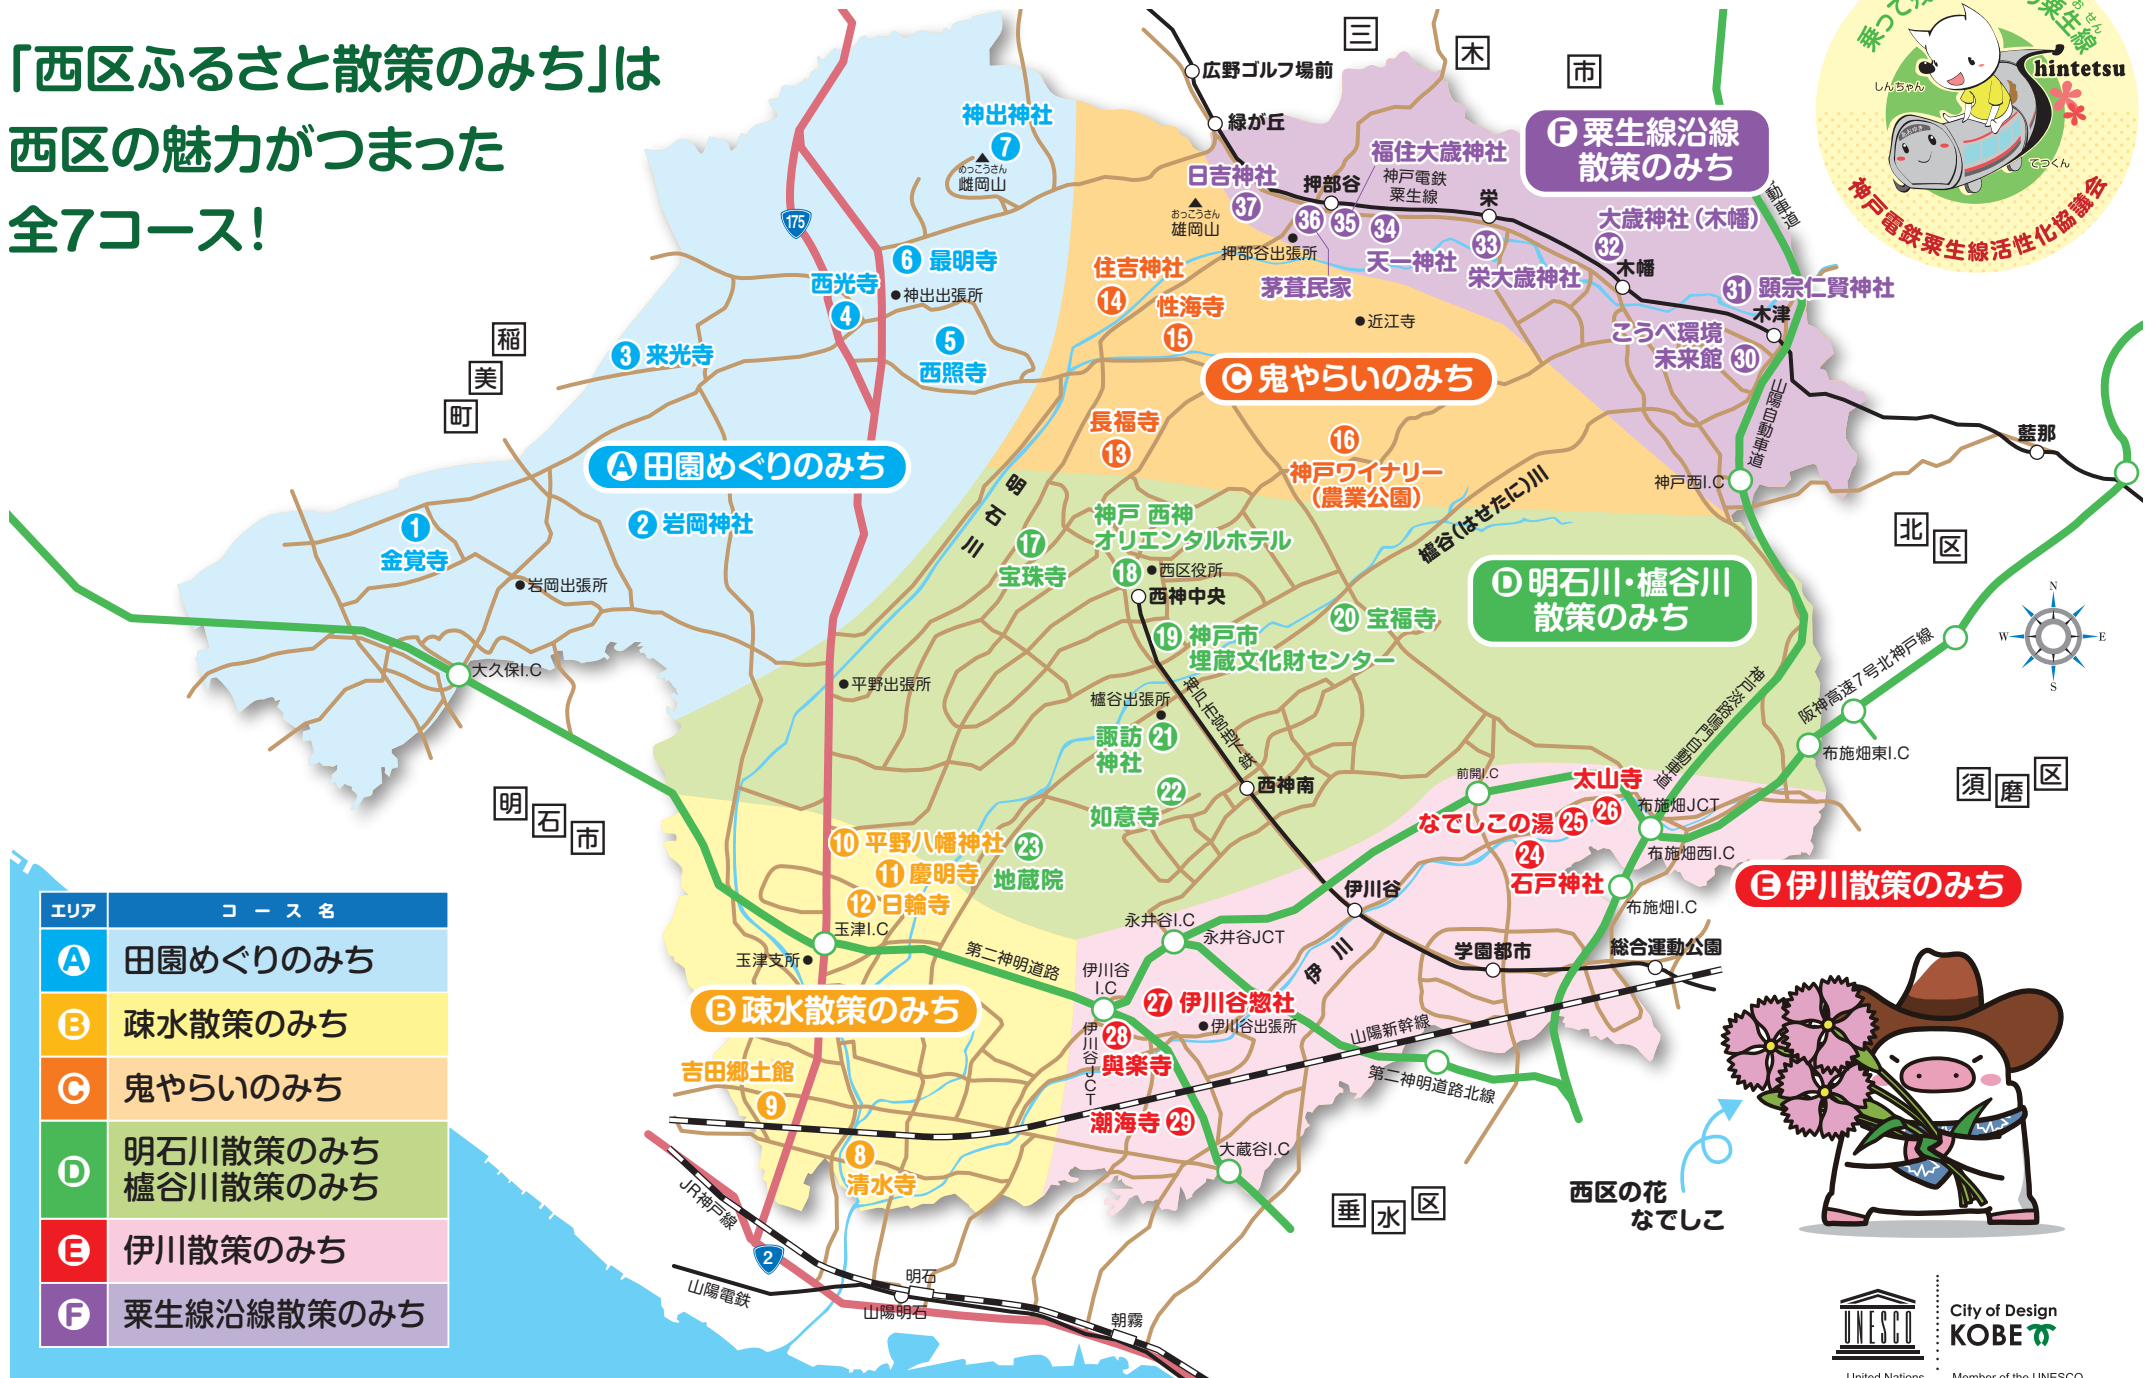

# 全域マップ

「西区ふるさと散策のみち」は  
西区の魅力が詰まった  
全7コース!

エリア	コース名
A	田園めぐりのみち
B	疎水散策のみち
C	鬼やらいのみち
D	明石川散策のみち 櫛谷川散策のみち
E	伊川散策のみち
F	粟生線沿線散策のみち