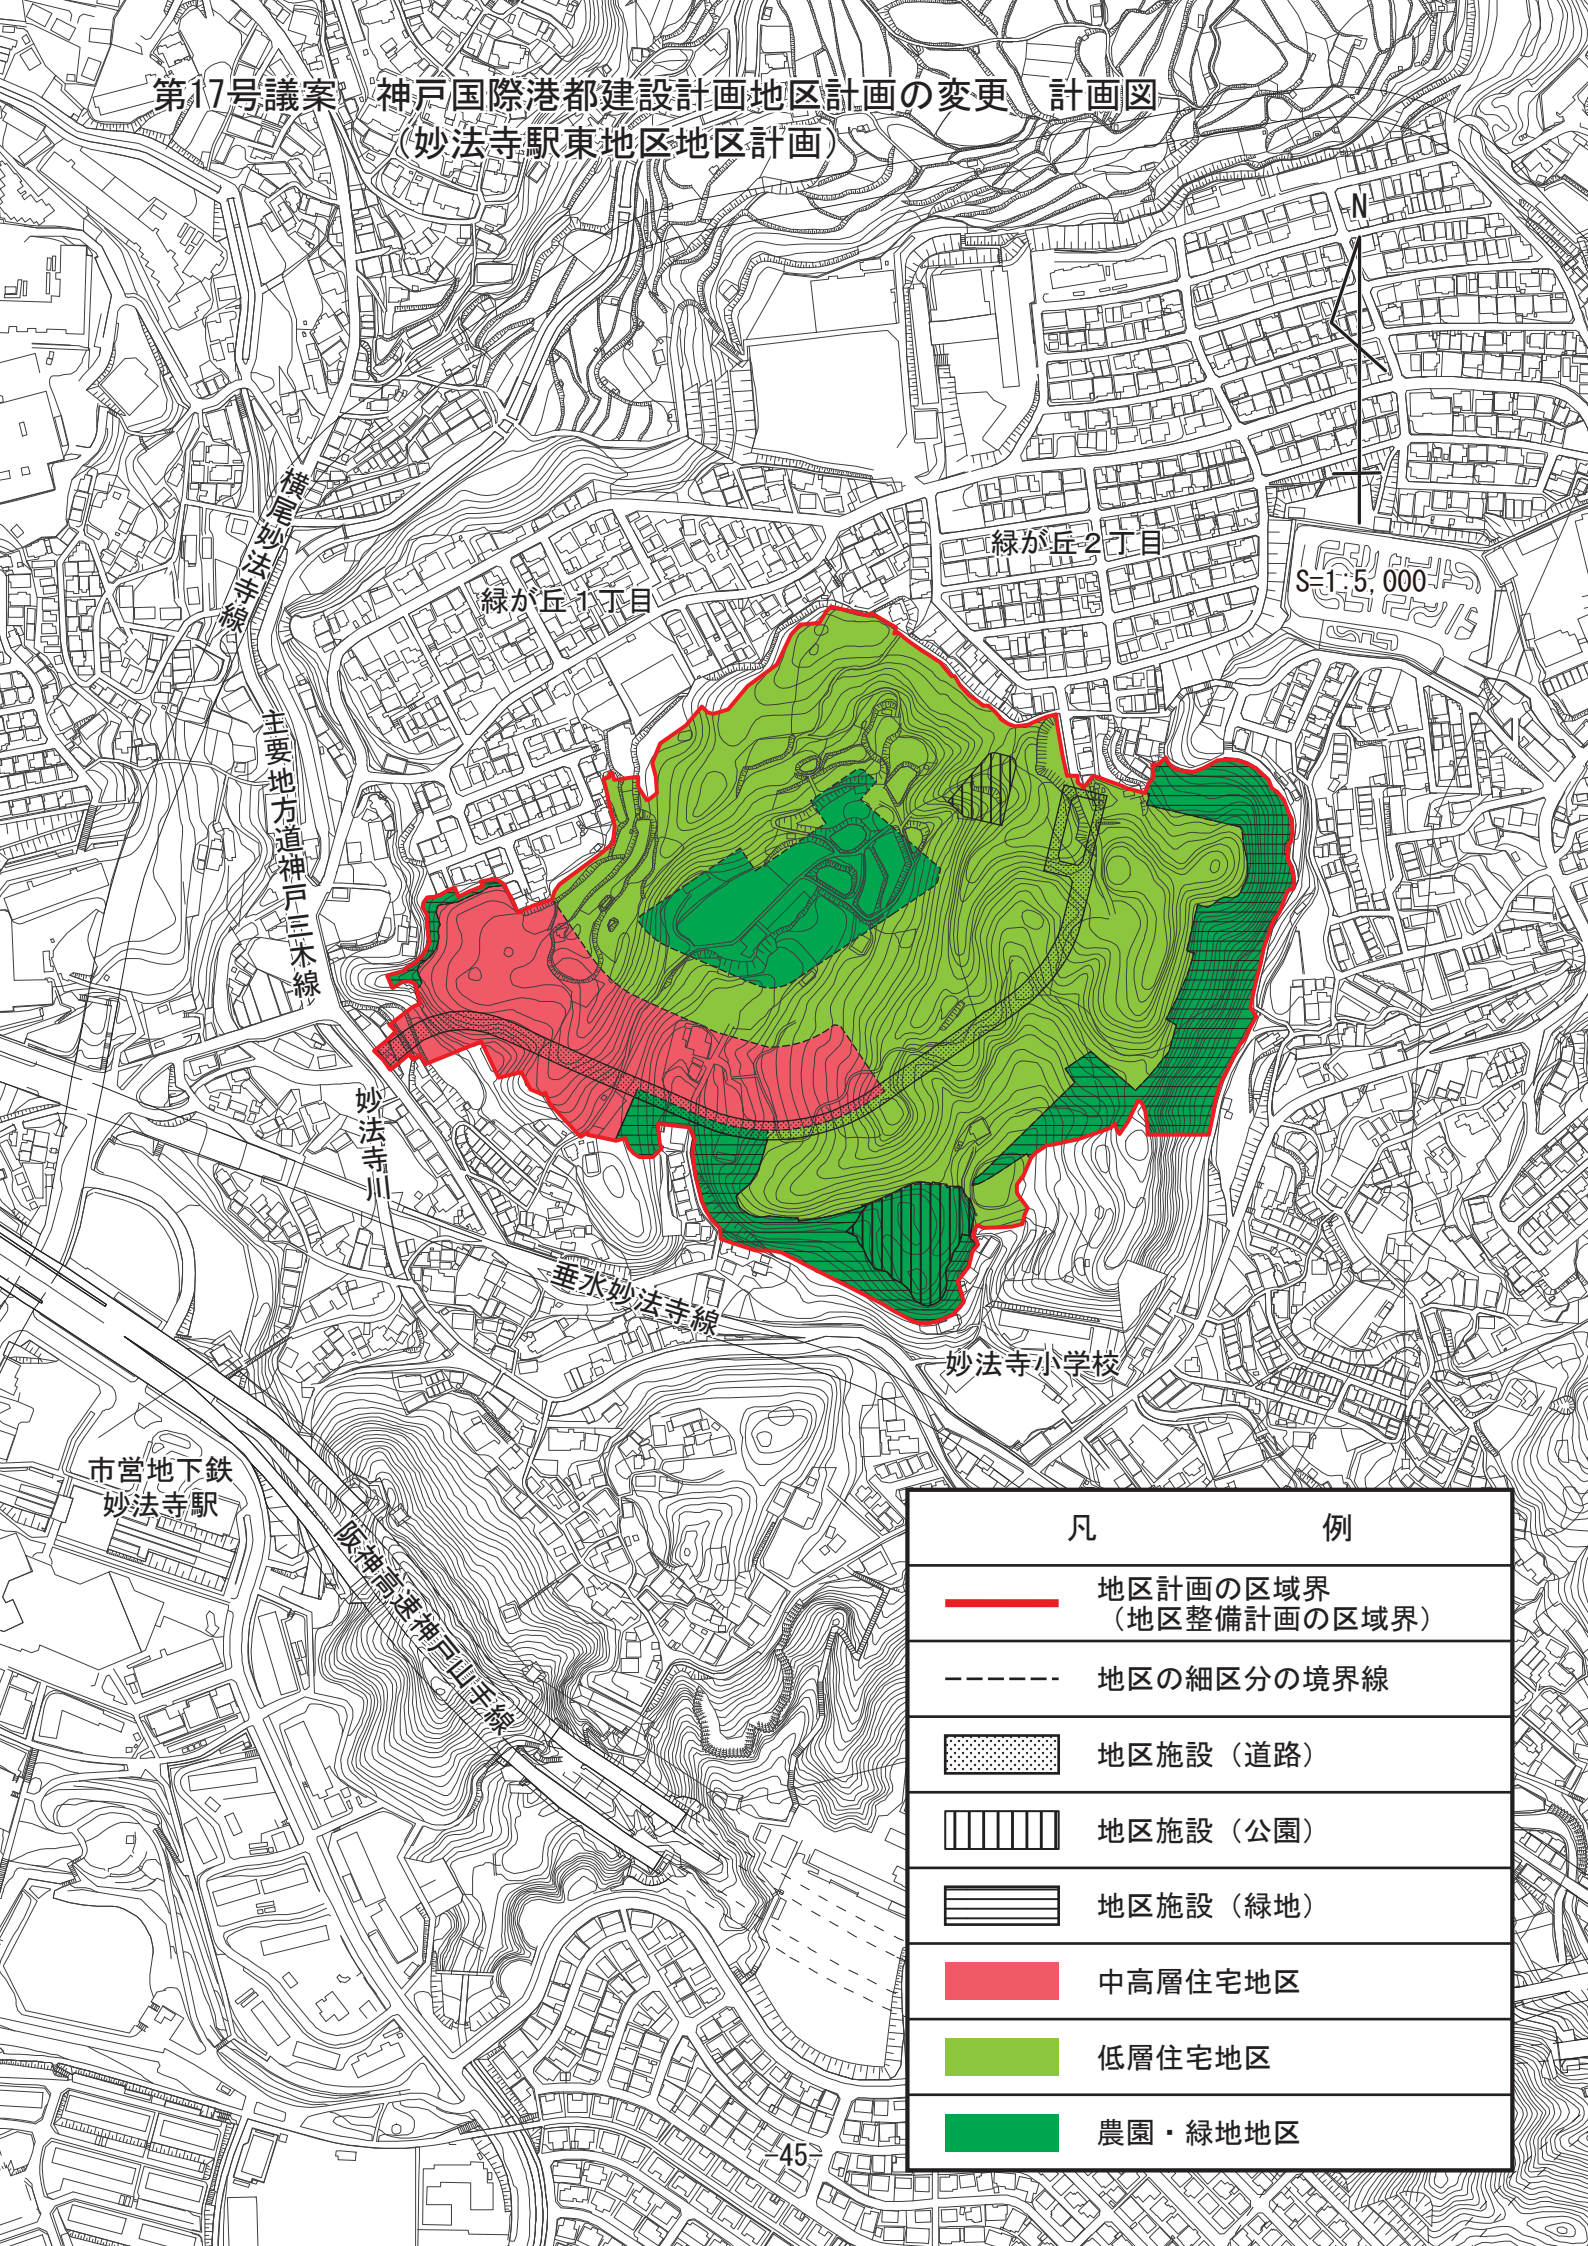

第17号議案 神戸国際港都建設計画地区計画の変更 計画図
 (妙法寺駅東地区地区計画)

凡	例
	地区計画の区域界 (地区整備計画の区域界)
	地区の細区分の境界線
	地区施設 (道路)
	地区施設 (公園)
	地区施設 (緑地)
	中高層住宅地区
	低層住宅地区
	農園・緑地地区