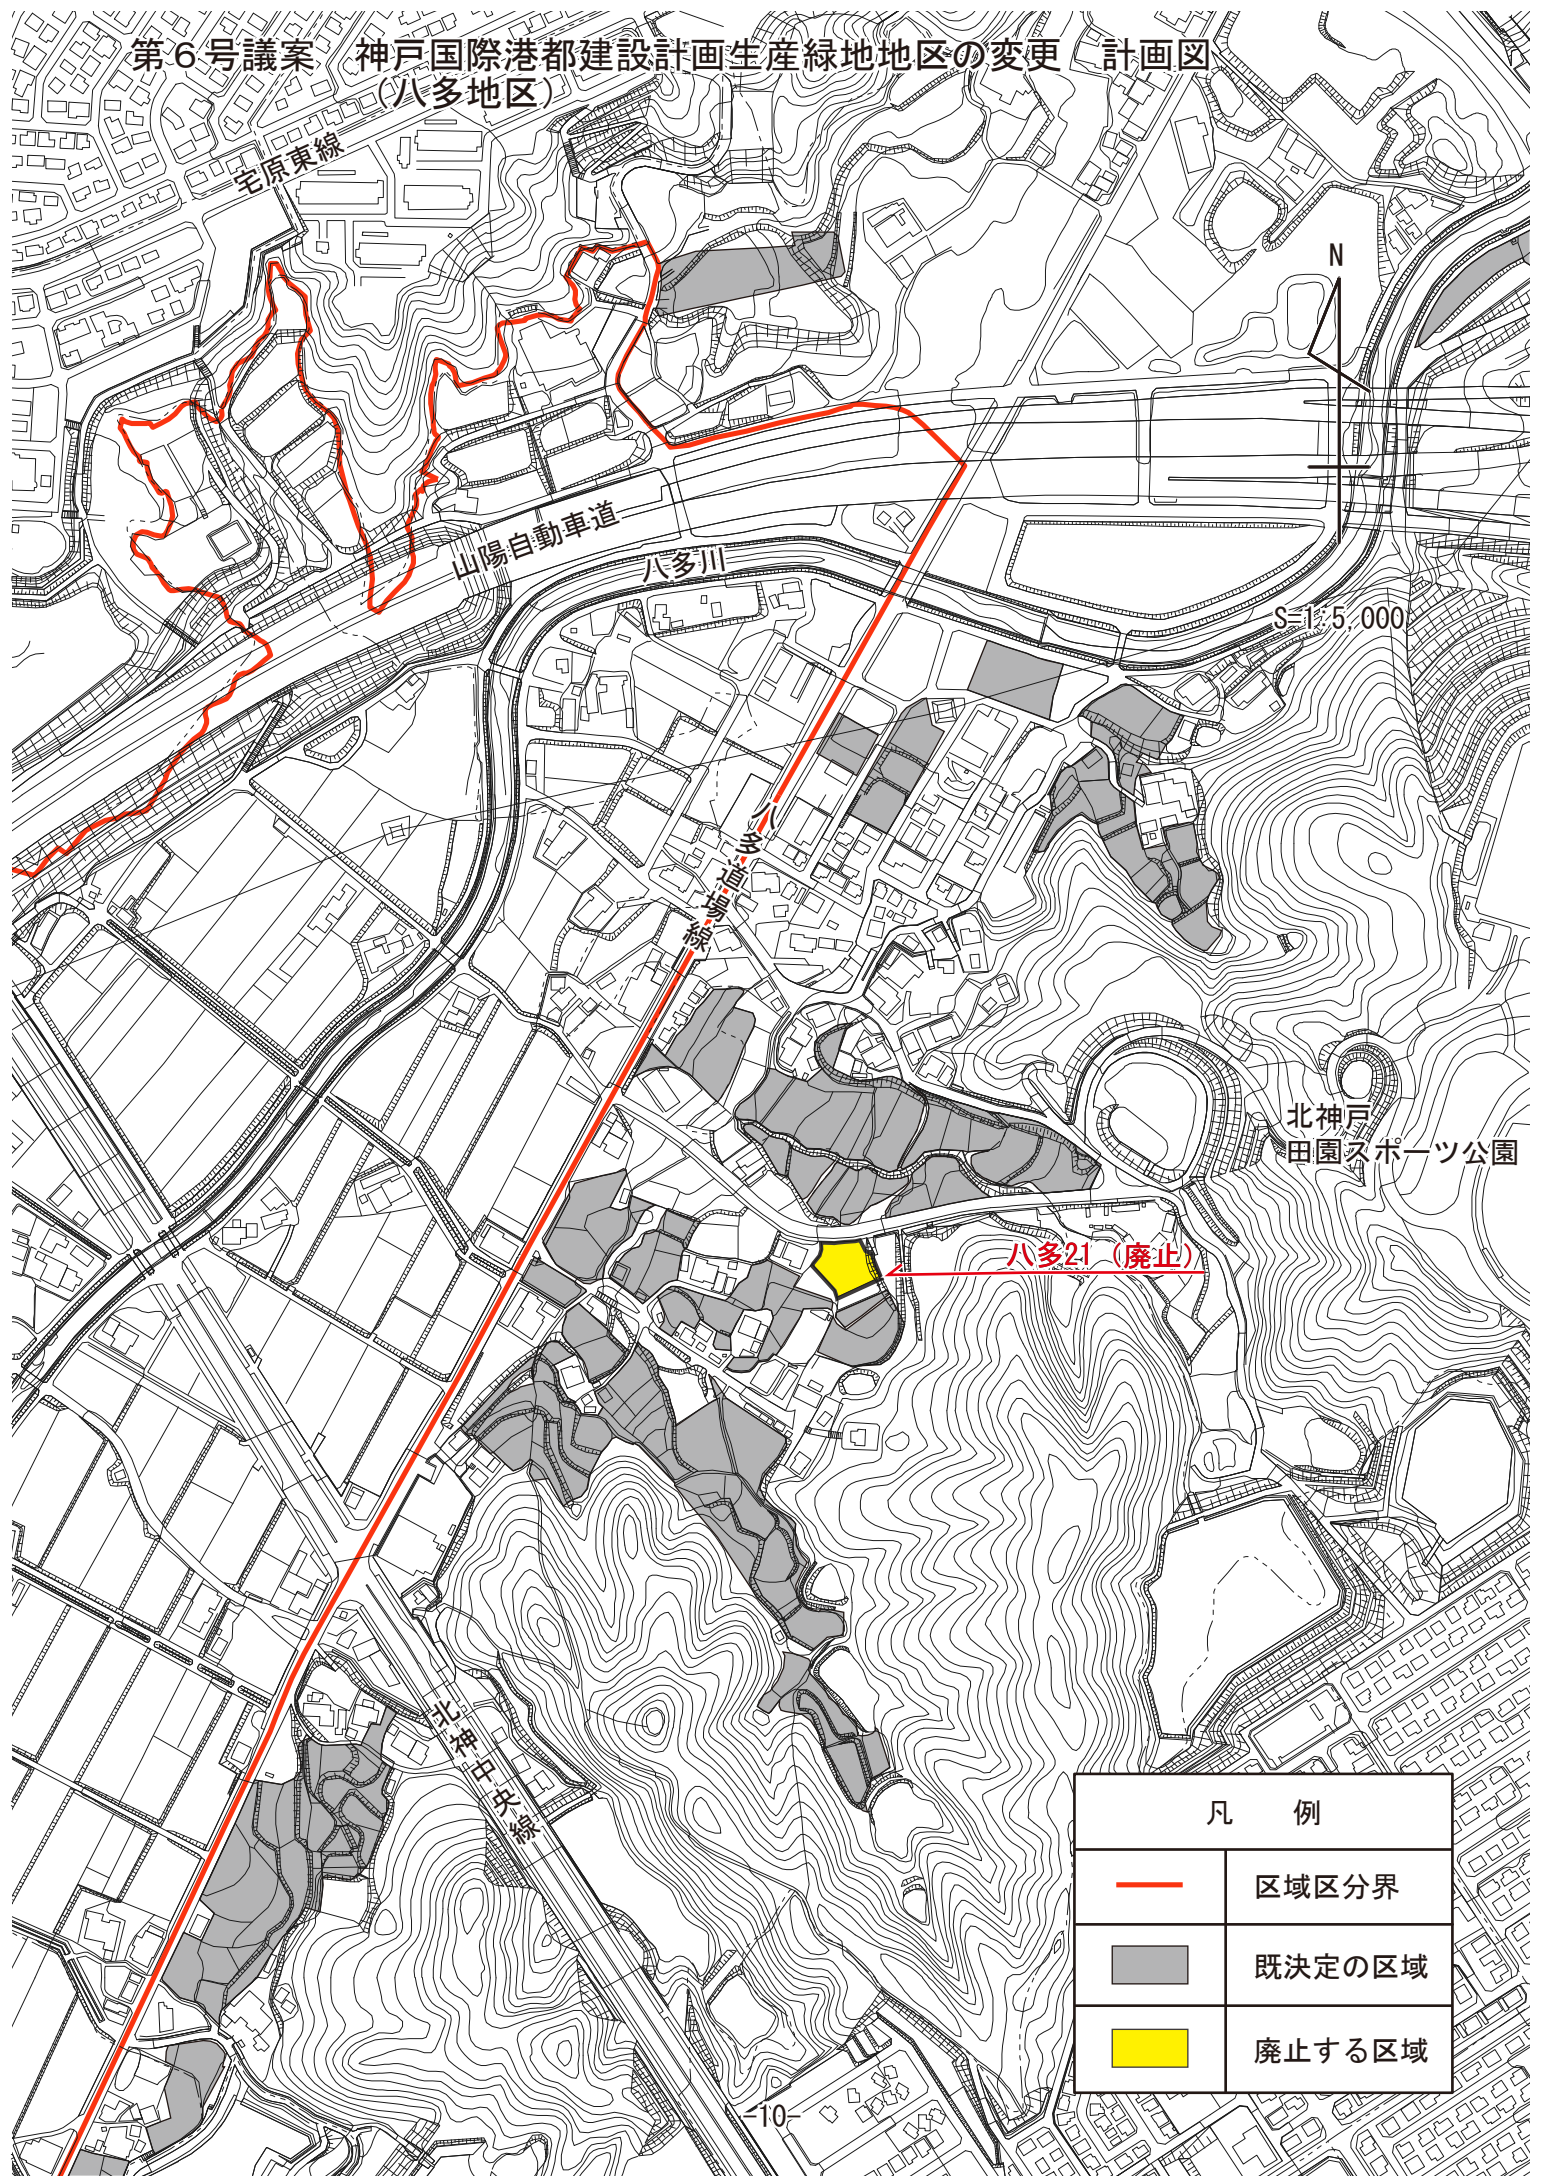

第6号議案 神戸国際港都建設計画生産緑地地区の変更 計画図
(八多地区)

凡 例	
	区域区分界
	既決定の区域
	廃止する区域