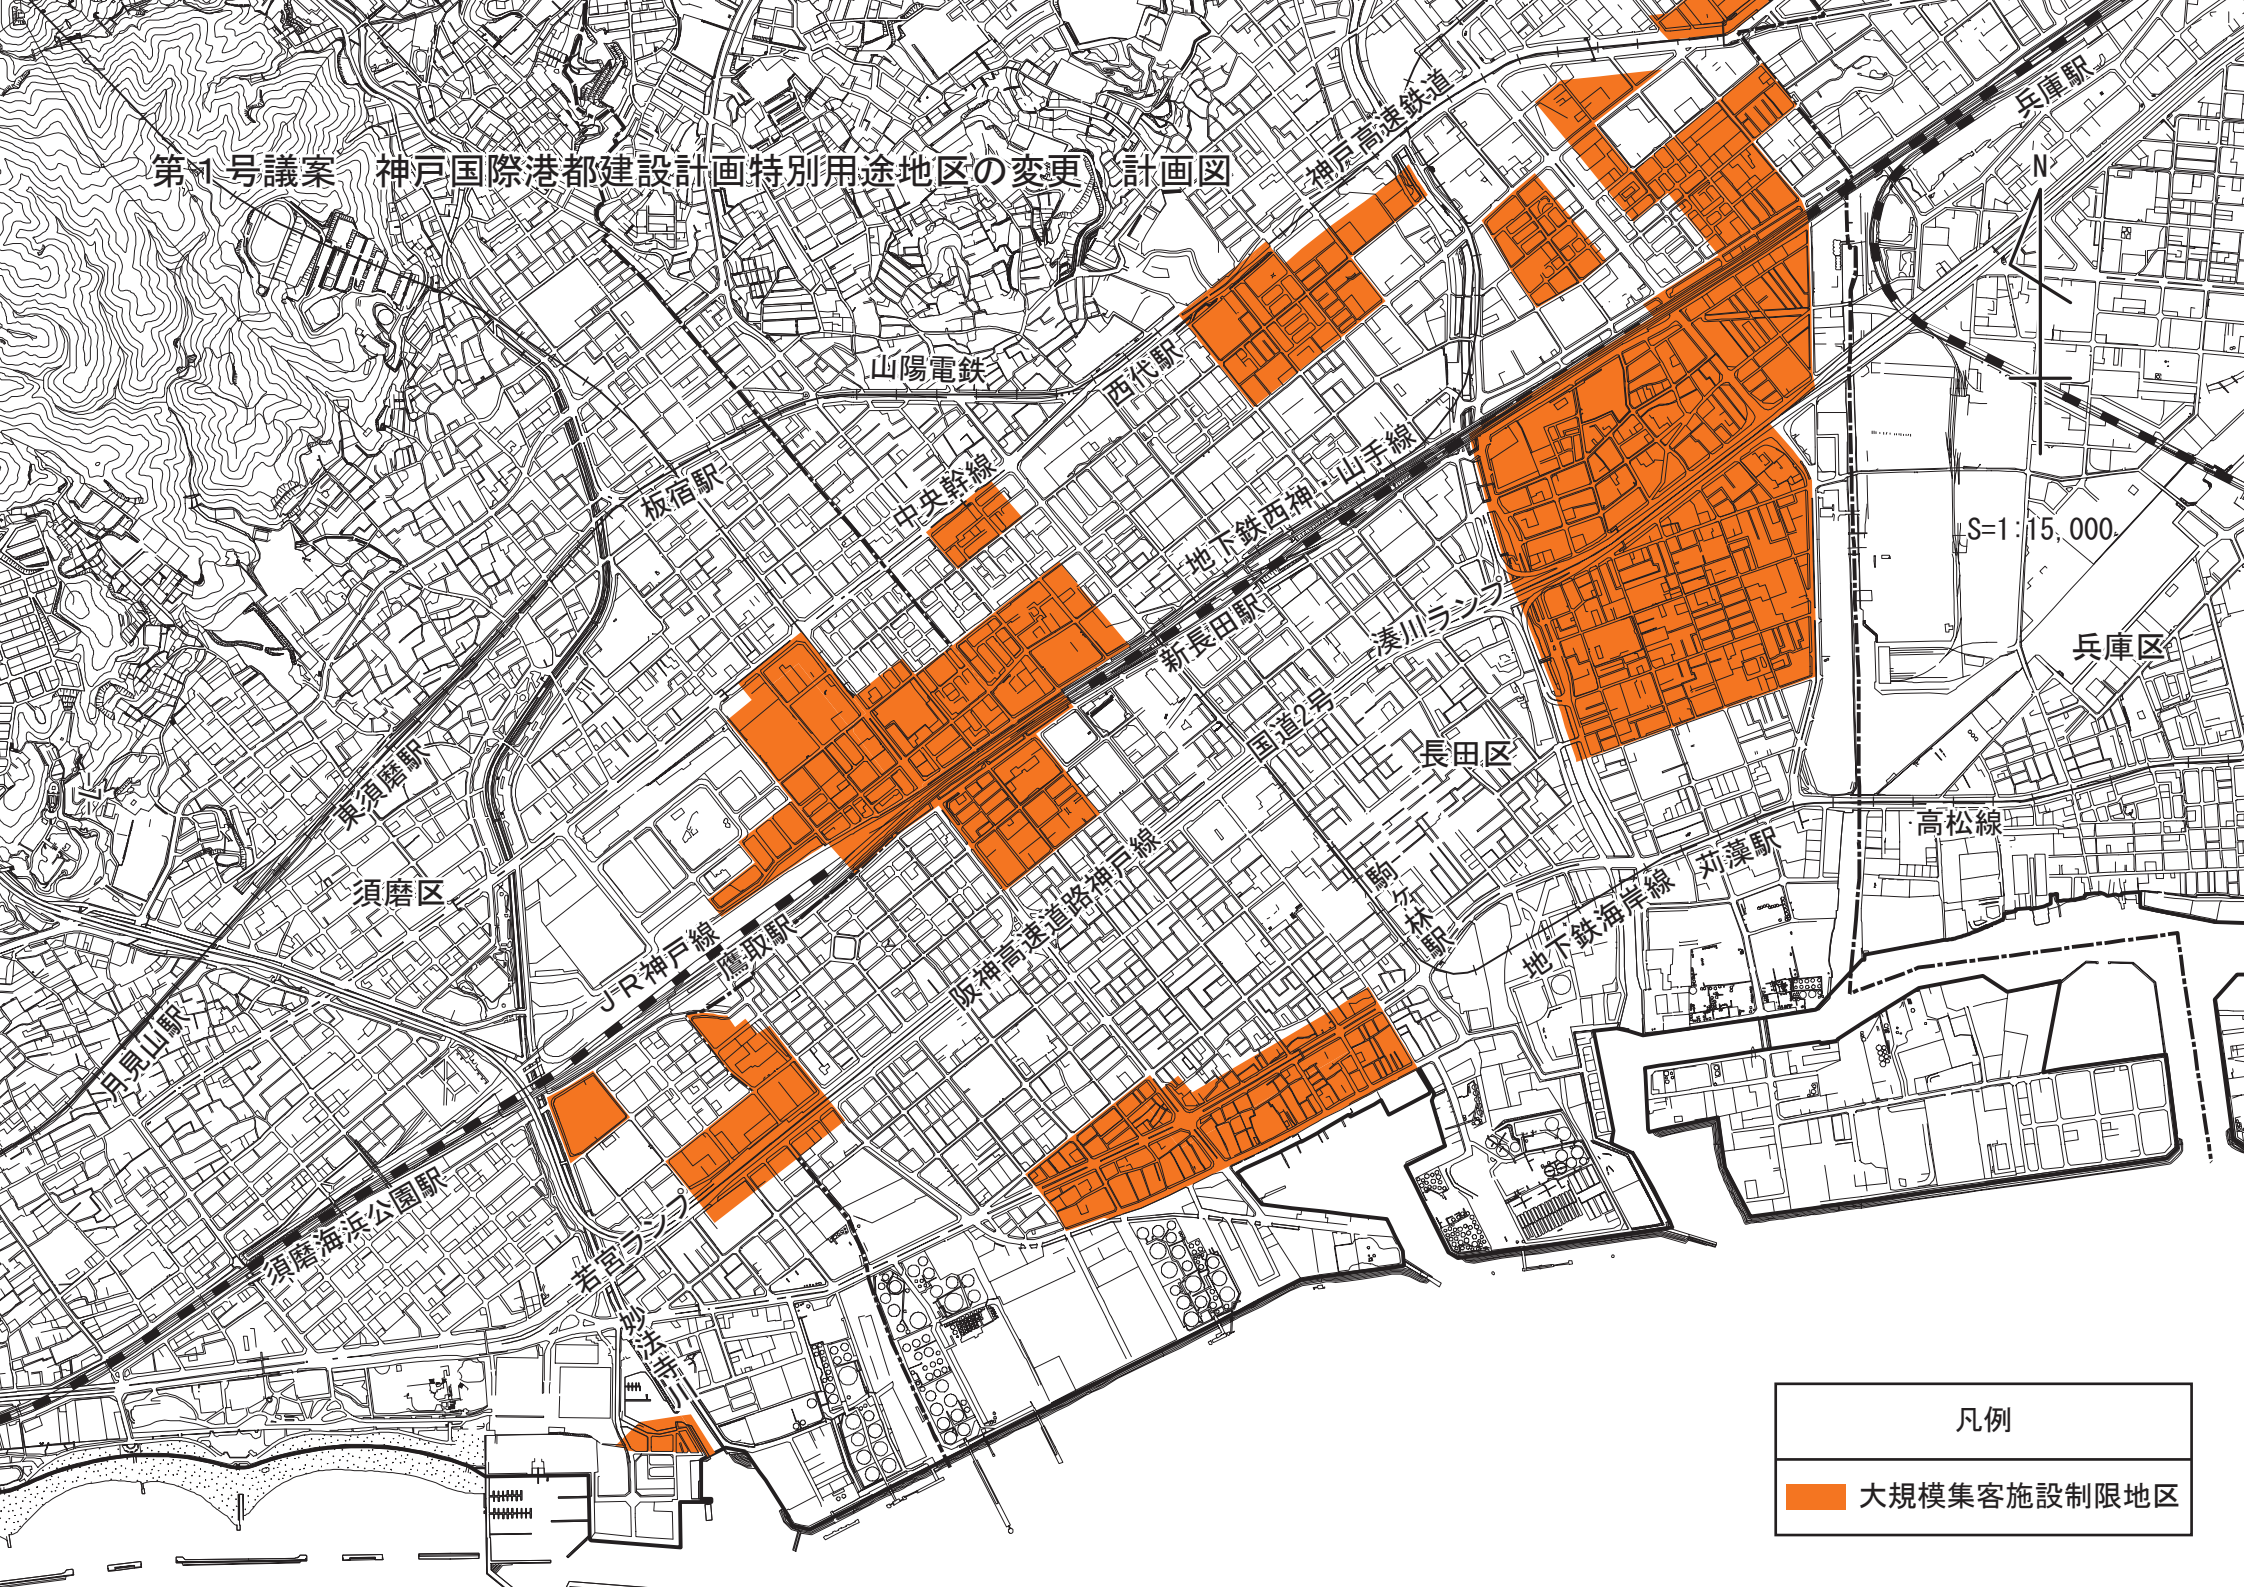

第1号議案 神戸国際港都建設計画特別用途地区の変更 計画図

凡例

大規模集客施設制限地区