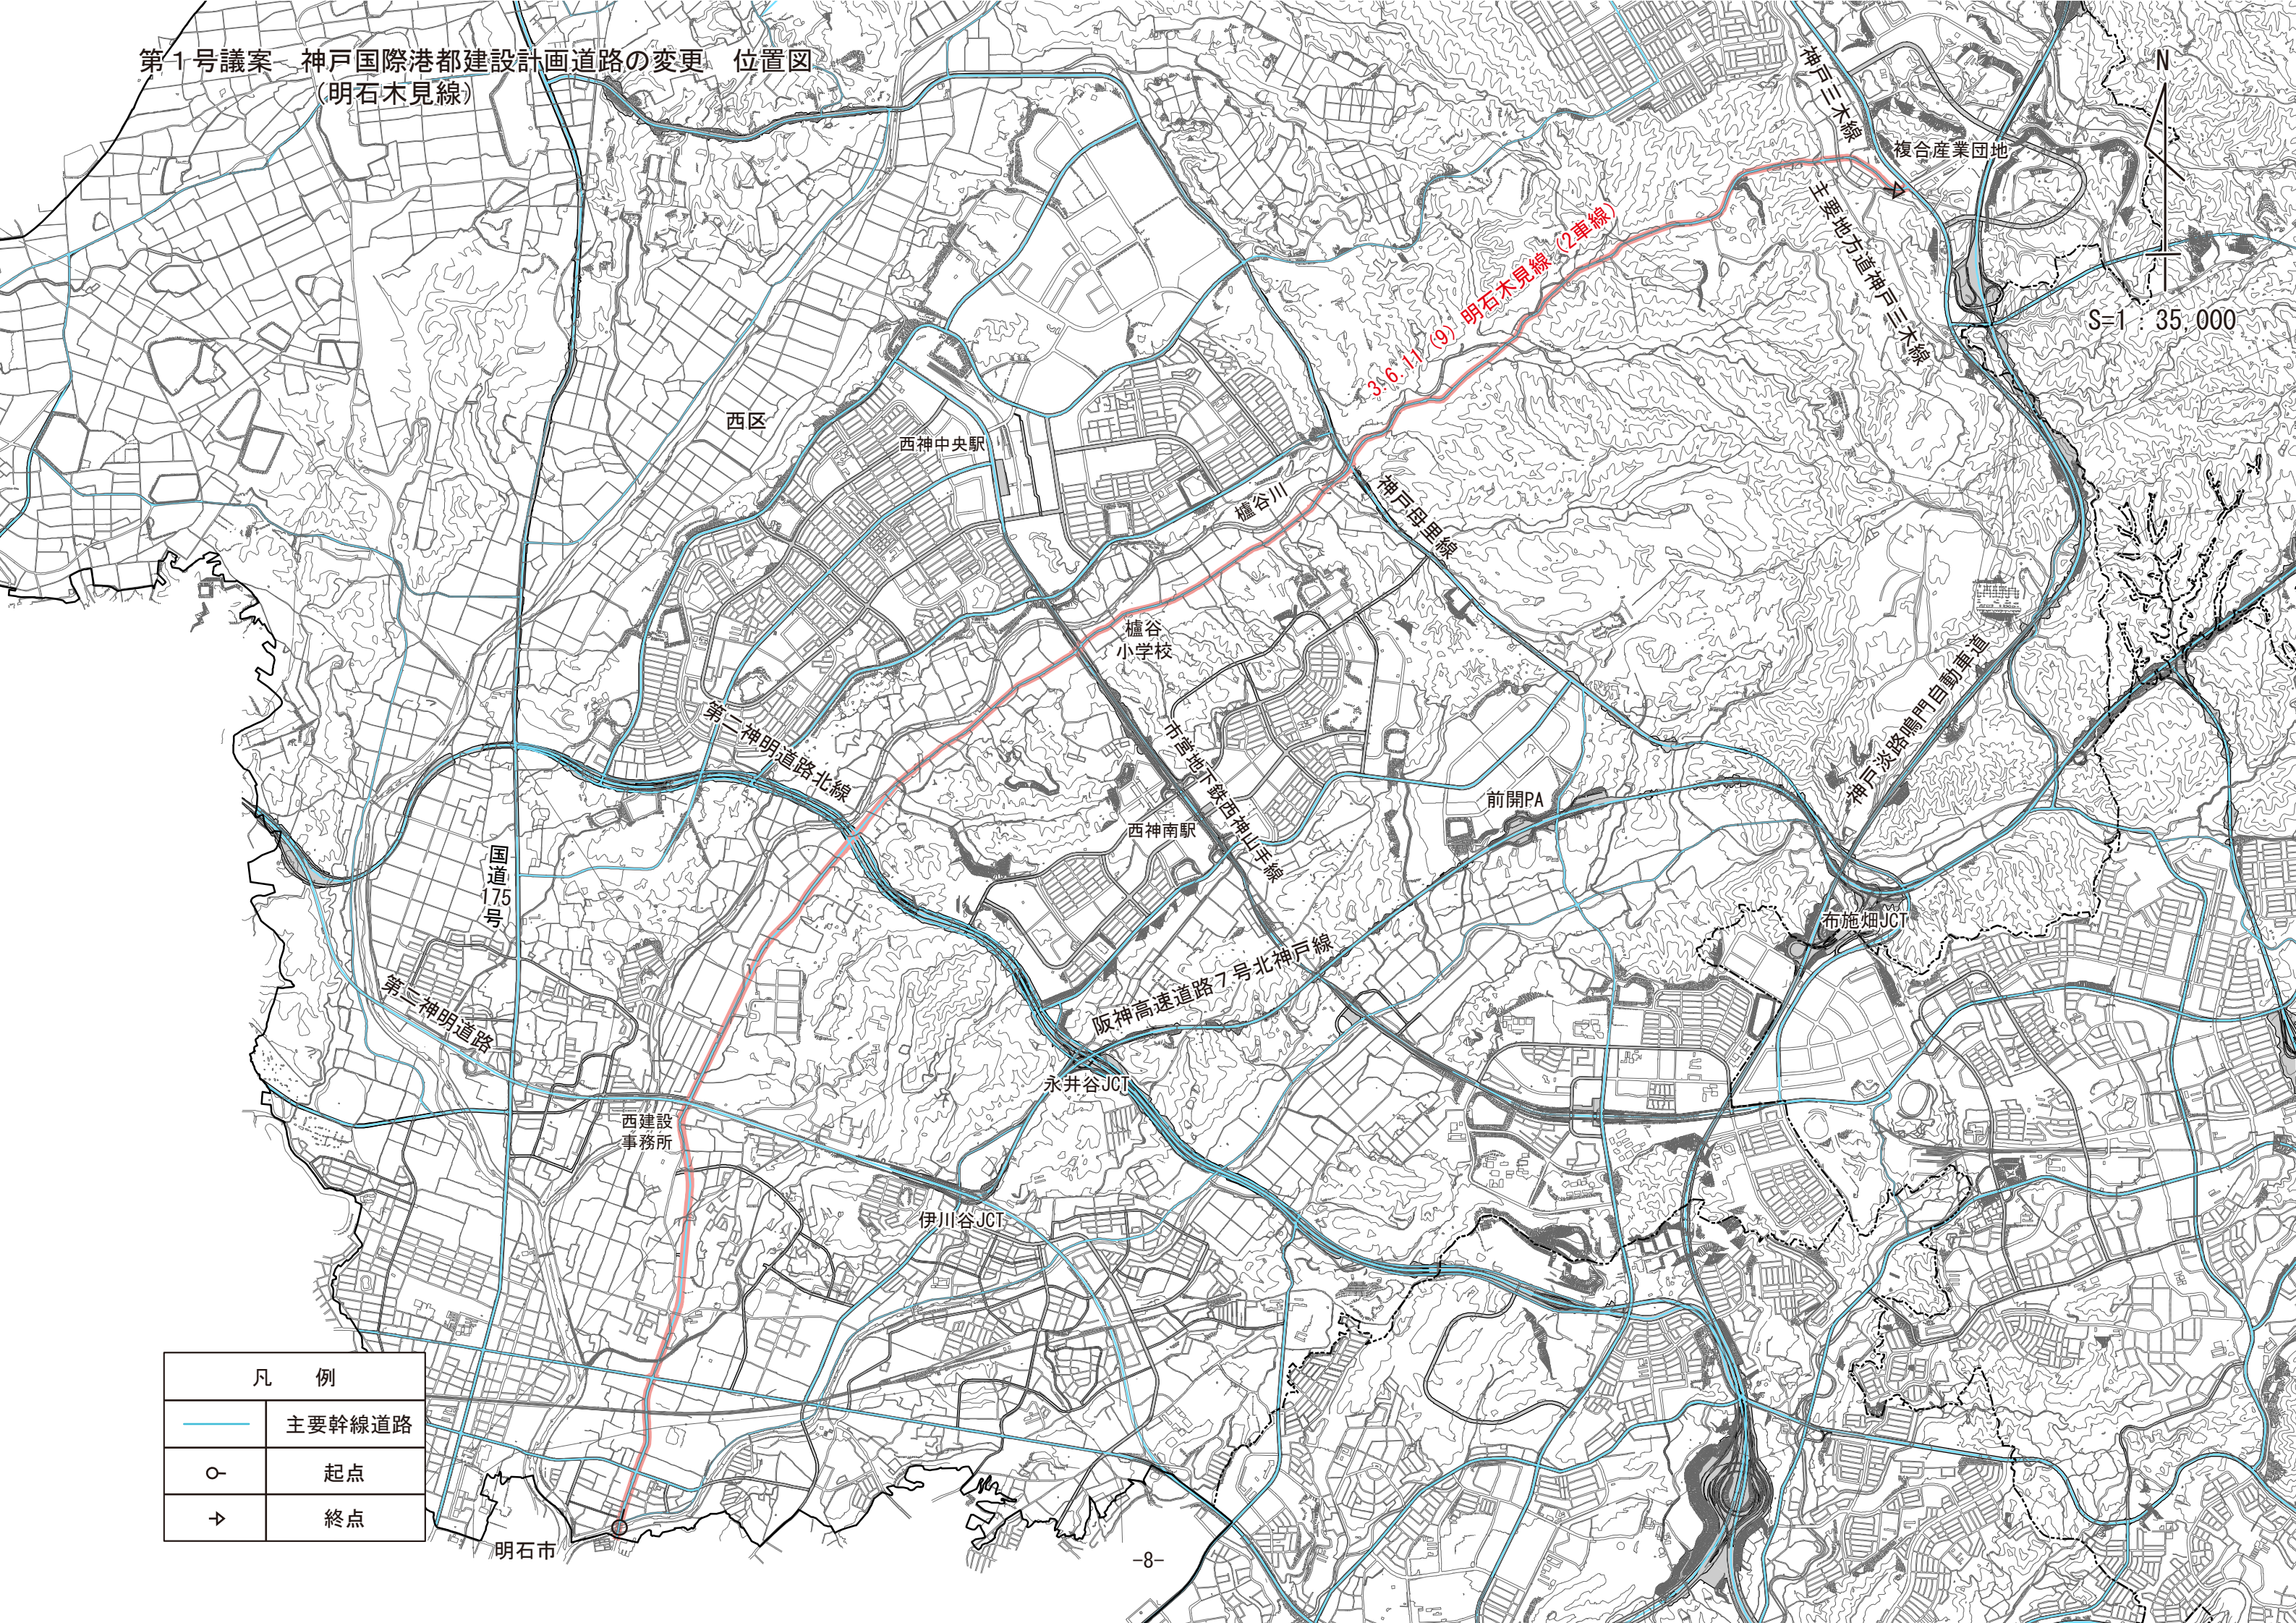

第1号議案 神戸国際港都建設計画道路の変更 位置図
(明石木見線)

凡 例	
	主要幹線道路
	起点
	終点

明石市