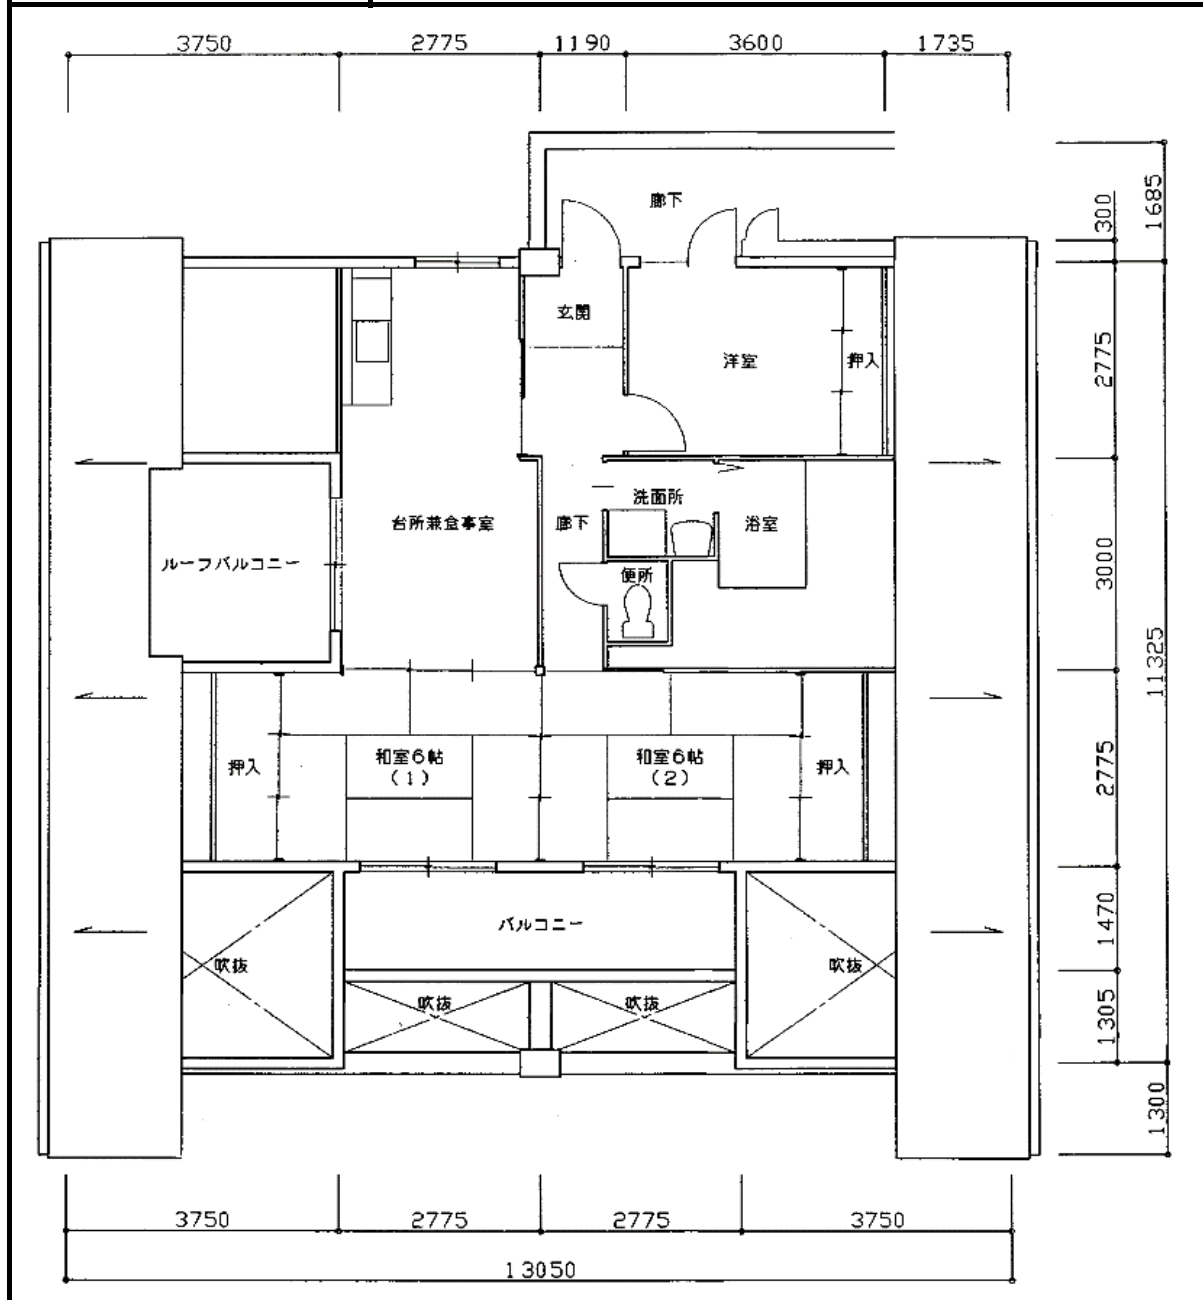

住宅	押部谷第二	
間取り	3DK	

住戸面積	住戸専用	63.00 m <sup>2</sup>
	バルコニー	16.77 m <sup>2</sup>
	合計	79.77 m <sup>2</sup>
居室面積	和室	6.0 帖
	和室	6.0 帖
	洋室	5.0 帖
	DK	9.9 帖
備考		