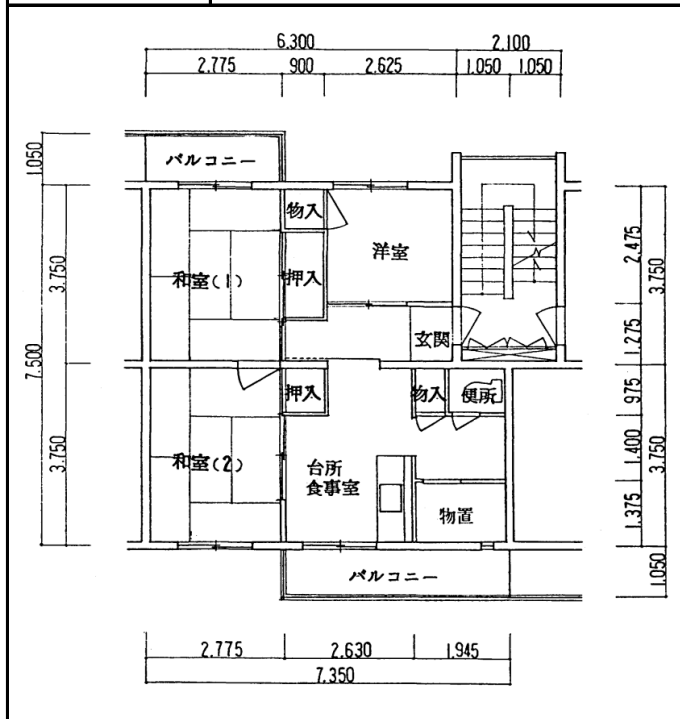

住宅	栄
間取り	3DK

住戸面積	住戸専用	51.18 m <sup>2</sup>
	バルコニー	7.71 m <sup>2</sup>
	合計	58.89 m <sup>2</sup>
居室面積	和室1	6 帖
	和室2	6 帖
	洋室	3.5 帖
	DK	5.4 帖
備考		