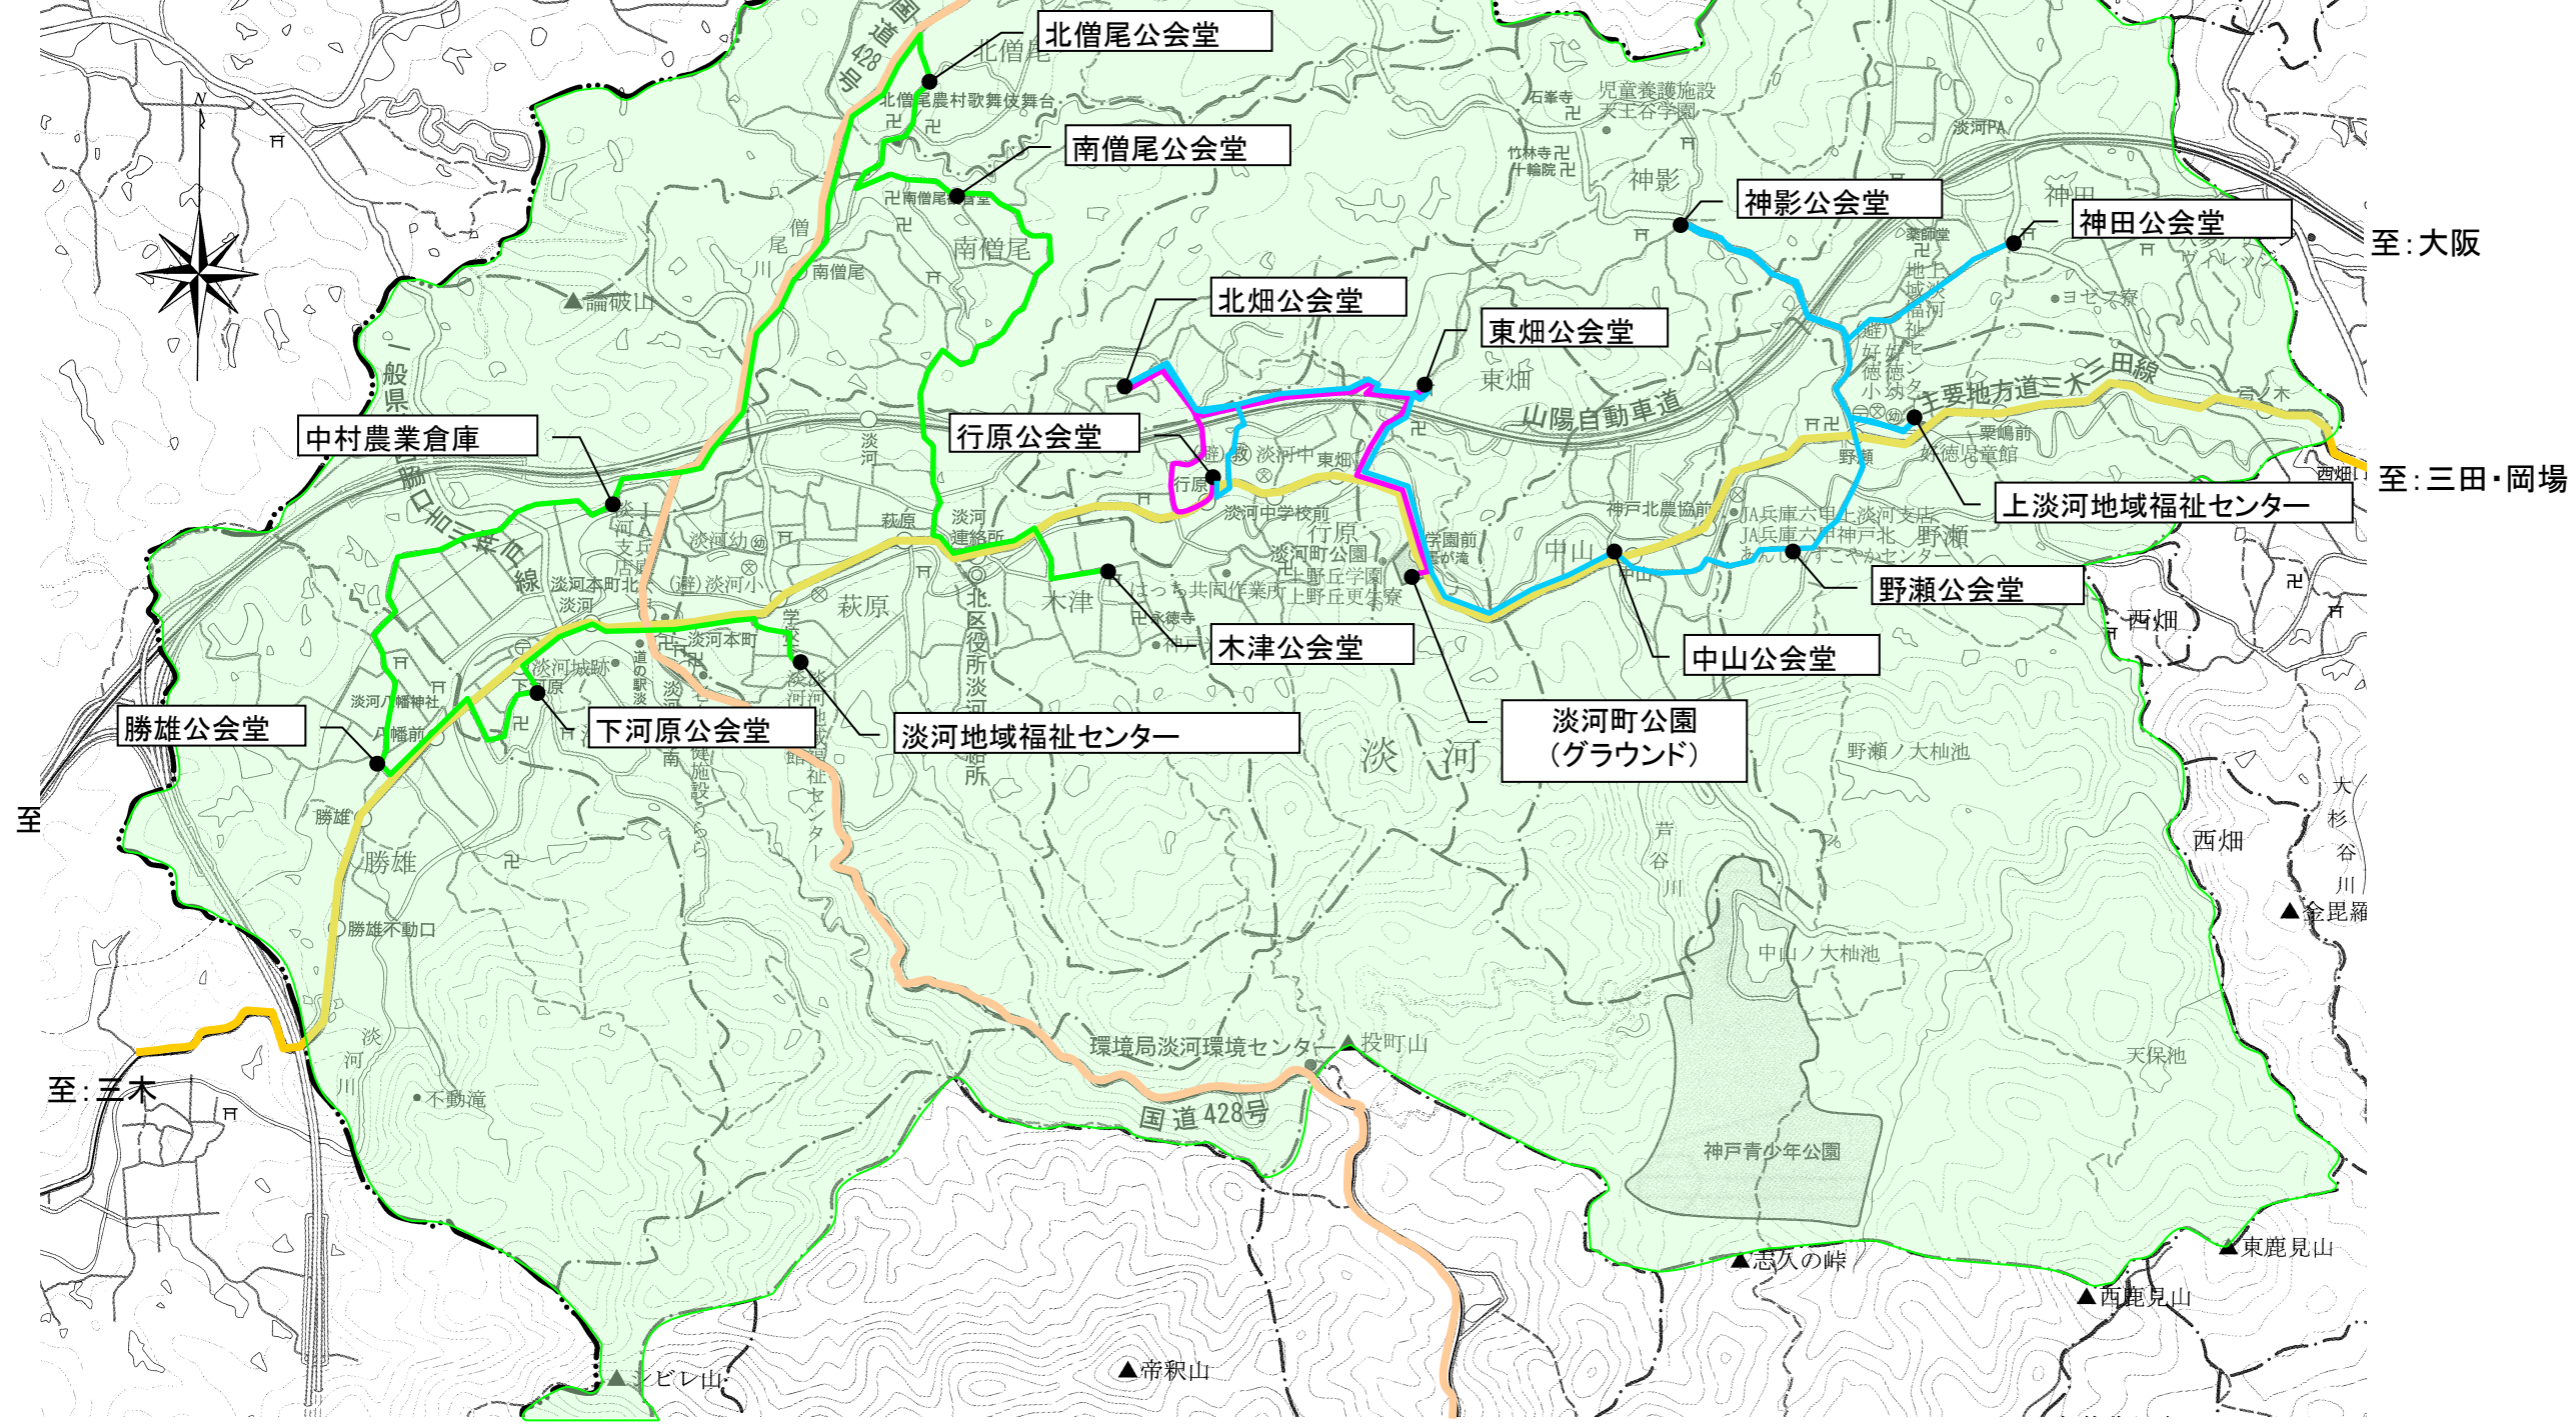

○運行ルート(1)

- 凡例
- 上淡河⇄萩原バス停(診療所)便(中山公会堂～野瀬公会堂～神田公会堂～神影公会堂～東畑公会堂～行原公会堂～北畑公会堂～萩原バス停(診療所))
  - 下淡河⇄萩原バス停(診療所)便(勝雄公会堂～中村農業倉庫～北僧尾公会堂～南僧尾公会堂～木津公会堂～萩原バス停(診療所))
  - 路線バス最終利用者送り(道の駅淡河→南僧尾公会堂→北畑公会堂→東畑公会堂→神影公会堂→神田公会堂→野瀬公会堂→中山公会堂)

至:三宮

○運行ルート(2)

至:吉川庁舎前

- 凡例
- 老人会グラウンドゴルフ便(行原公会堂～北畑公会堂～東畑公会堂～淡河町公園(グラウンド))
  - 上淡河ミニデイサービス・ふれあいお食事会便(行原公会堂～北畑公会堂～東畑公会堂～中山公会堂～野瀬公会堂～神影公会堂～神田公会堂～上淡河地域福祉センター)
  - 下淡河ミニデイサービス・ふれあいお食事会便(木津公会堂～南僧尾公会堂～北僧尾公会堂～中村農業倉庫～勝雄公会堂～下河原公会堂～淡河地域福祉センター)

至:三宮

○運行ルート(3)

凡例

— 福祉施設来訪者便(道の駅淡河～光の村～上野丘～天王谷学園～ヨゼフ寮)

至: 吉川庁舎前