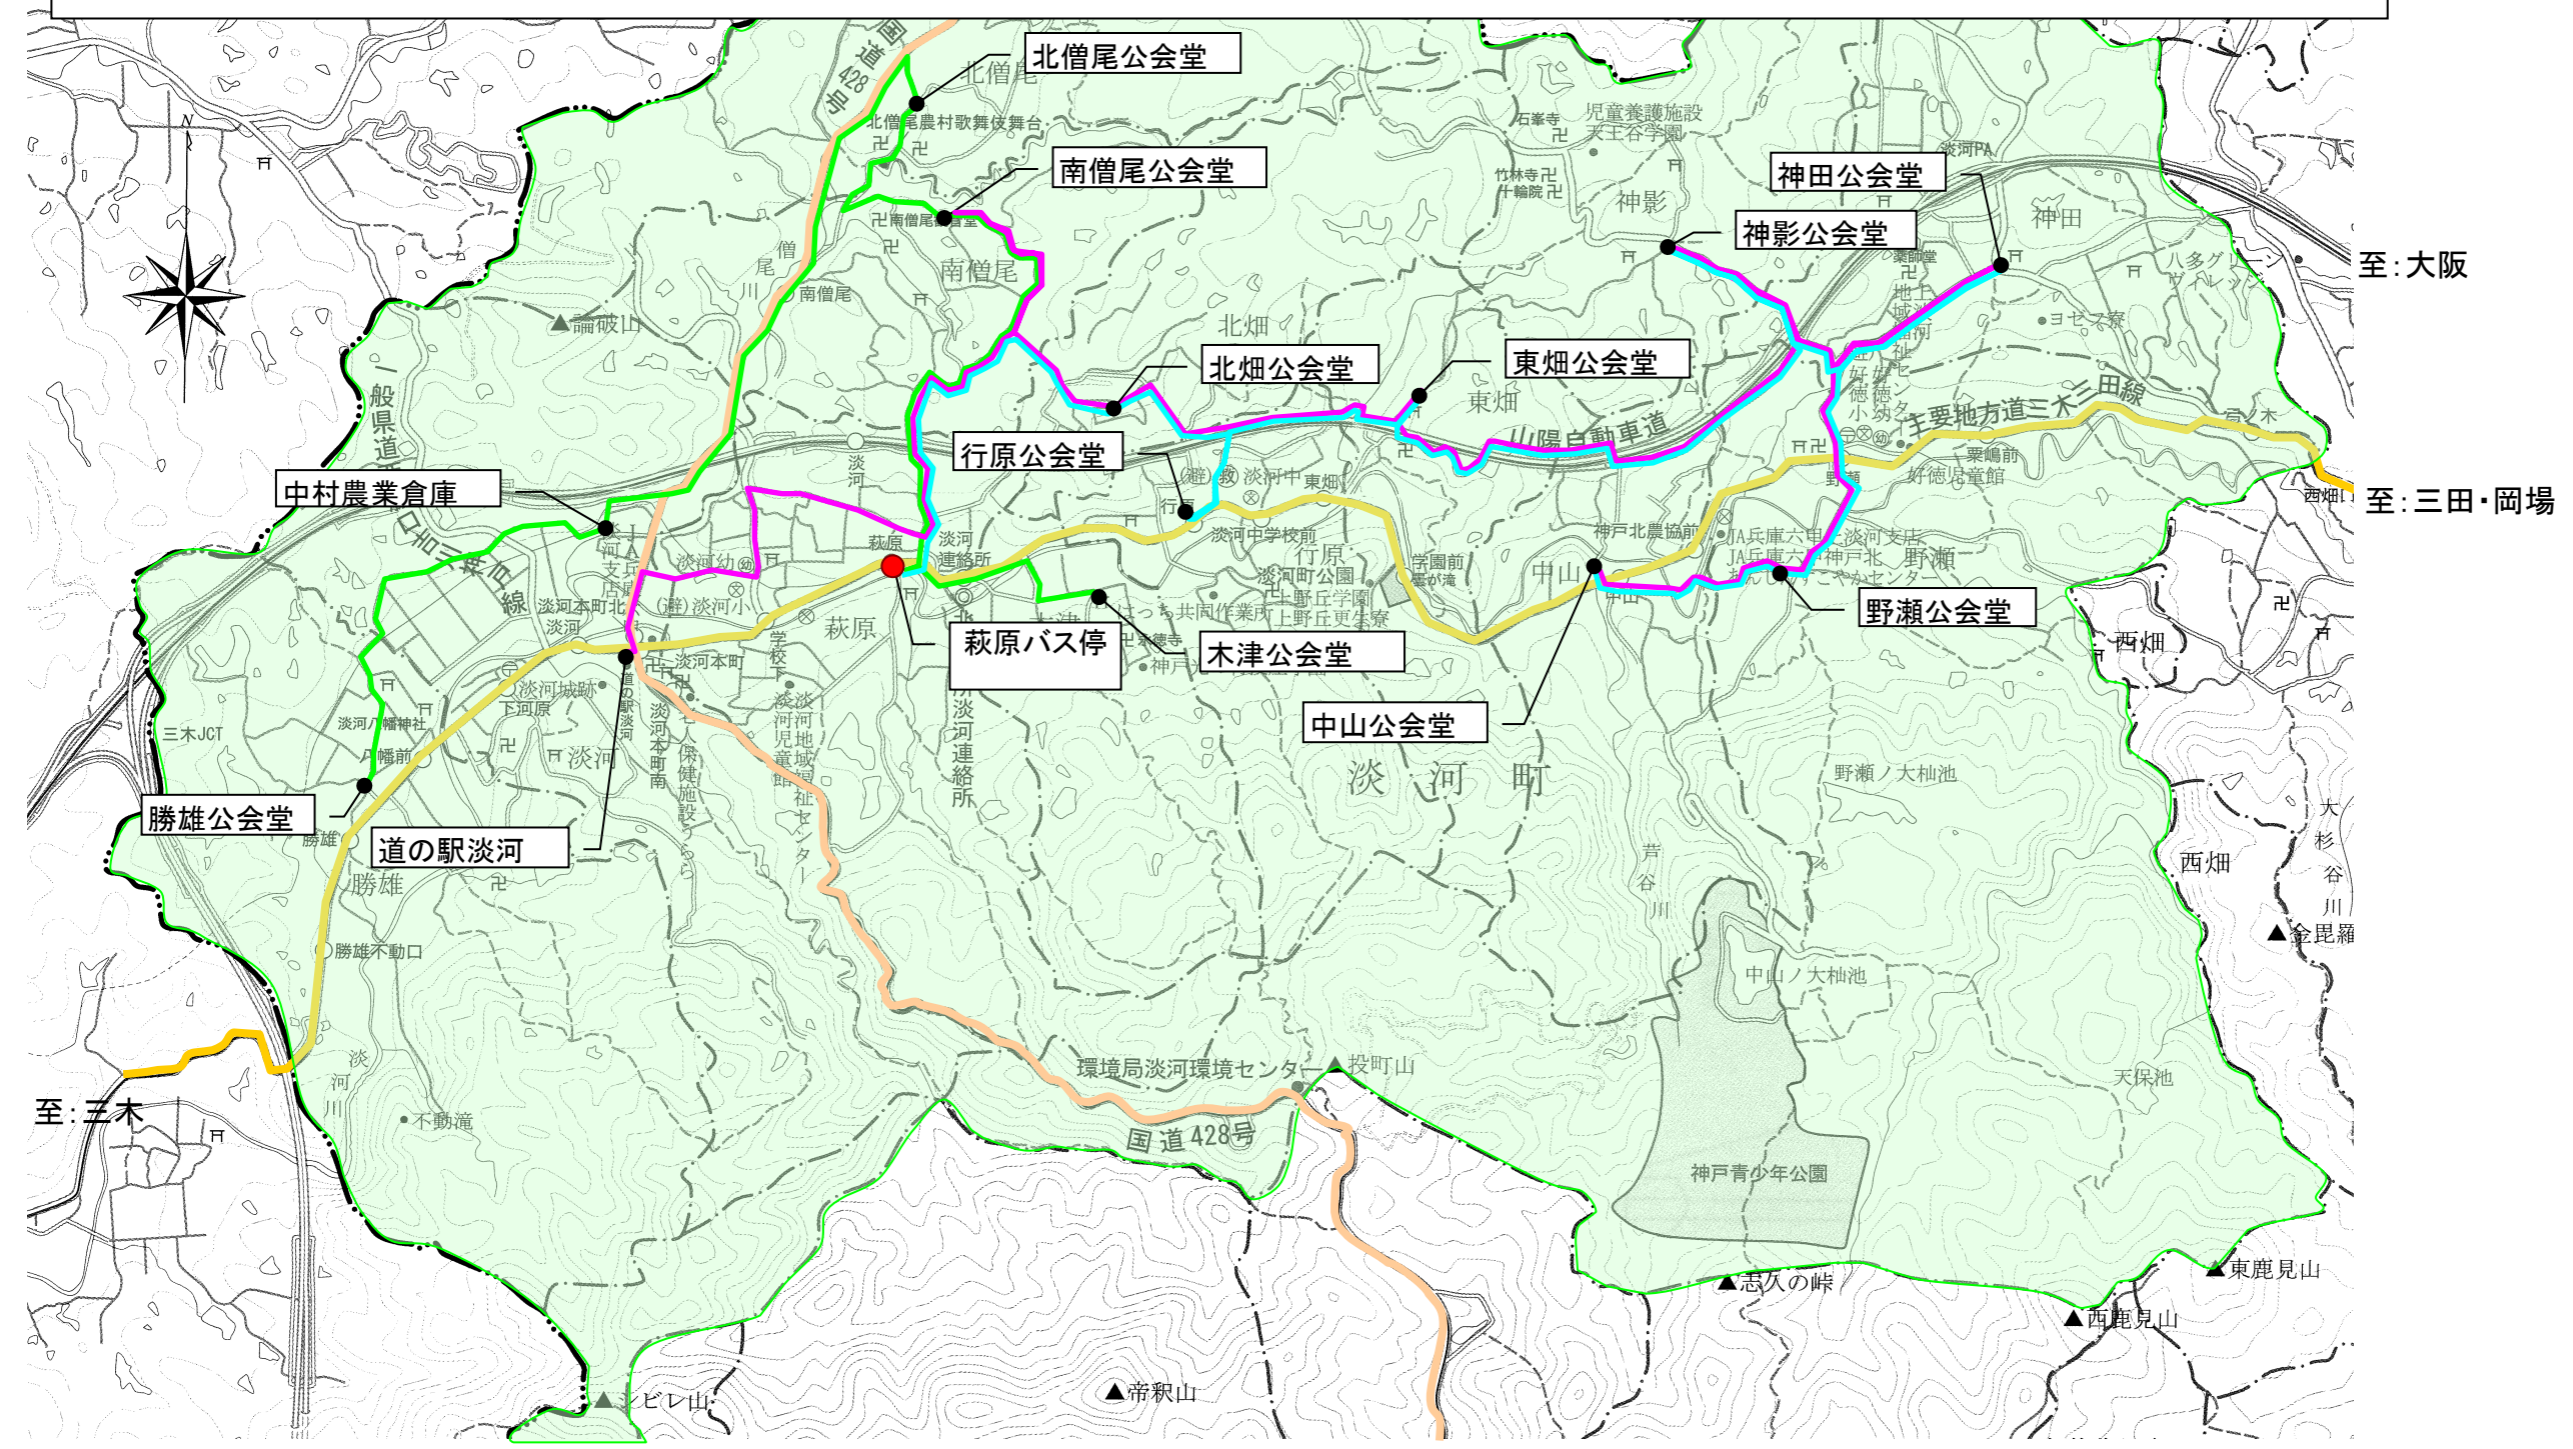

○運行ルート(1)

- 凡例
- 上淡河⇄萩原バス停(診療所)便(中山公会堂～野瀬公会堂～神田公会堂～神影公会堂～東畑公会堂～行原公会堂～北畑公会堂～萩原バス停(診療所))
  - 下淡河⇄萩原バス停(診療所)便(勝雄公会堂～中村農業倉庫～北僧尾公会堂～南僧尾公会堂～木津公会堂～萩原バス停(診療所))
  - 路線バス最終利用者送り(道の駅淡河→南僧尾公会堂→北畑公会堂→東畑公会堂→神影公会堂→神田公会堂→野瀬公会堂→中山公会堂)

至:三宮

○運行ルート(2)

至:吉川庁舎前

- 凡例
- 老人会グラウンドゴルフ便(行原公会堂～北畑公会堂～東畑公会堂～淡河町公園(グラウンド))
  - 上淡河ミニデイサービス・ふれあいお食事会便(行原公会堂～北畑公会堂～東畑公会堂～中山公会堂～野瀬公会堂～神影公会堂～神田公会堂～上淡河地域福祉センター)
  - 下淡河ミニデイサービス・ふれあいお食事会便(木津公会堂～南僧尾公会堂～北僧尾公会堂～中村農業倉庫～勝雄公会堂～下河原公会堂～淡河地域福祉センター)

至:三宮

○運行ルート(3)

凡例

— 福祉施設来訪者便(道の駅淡河～光の村～上野丘～天王谷学園～ヨゼフ寮)

至: 吉川庁舎前