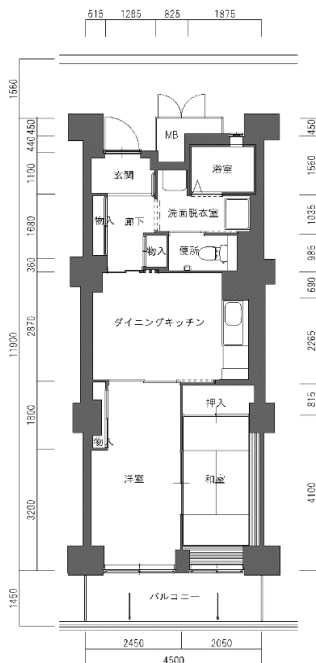

住宅	新桜の宮
間取り	2DK

住戸面積	住戸専用	50.32 m <sup>2</sup>
	バルコニー	6.52 m <sup>2</sup>
	合計	56.84 m <sup>2</sup>
居室面積	和室	4.0 帖
	洋室	6.8 帖
	DK	7.8 帖
備考		