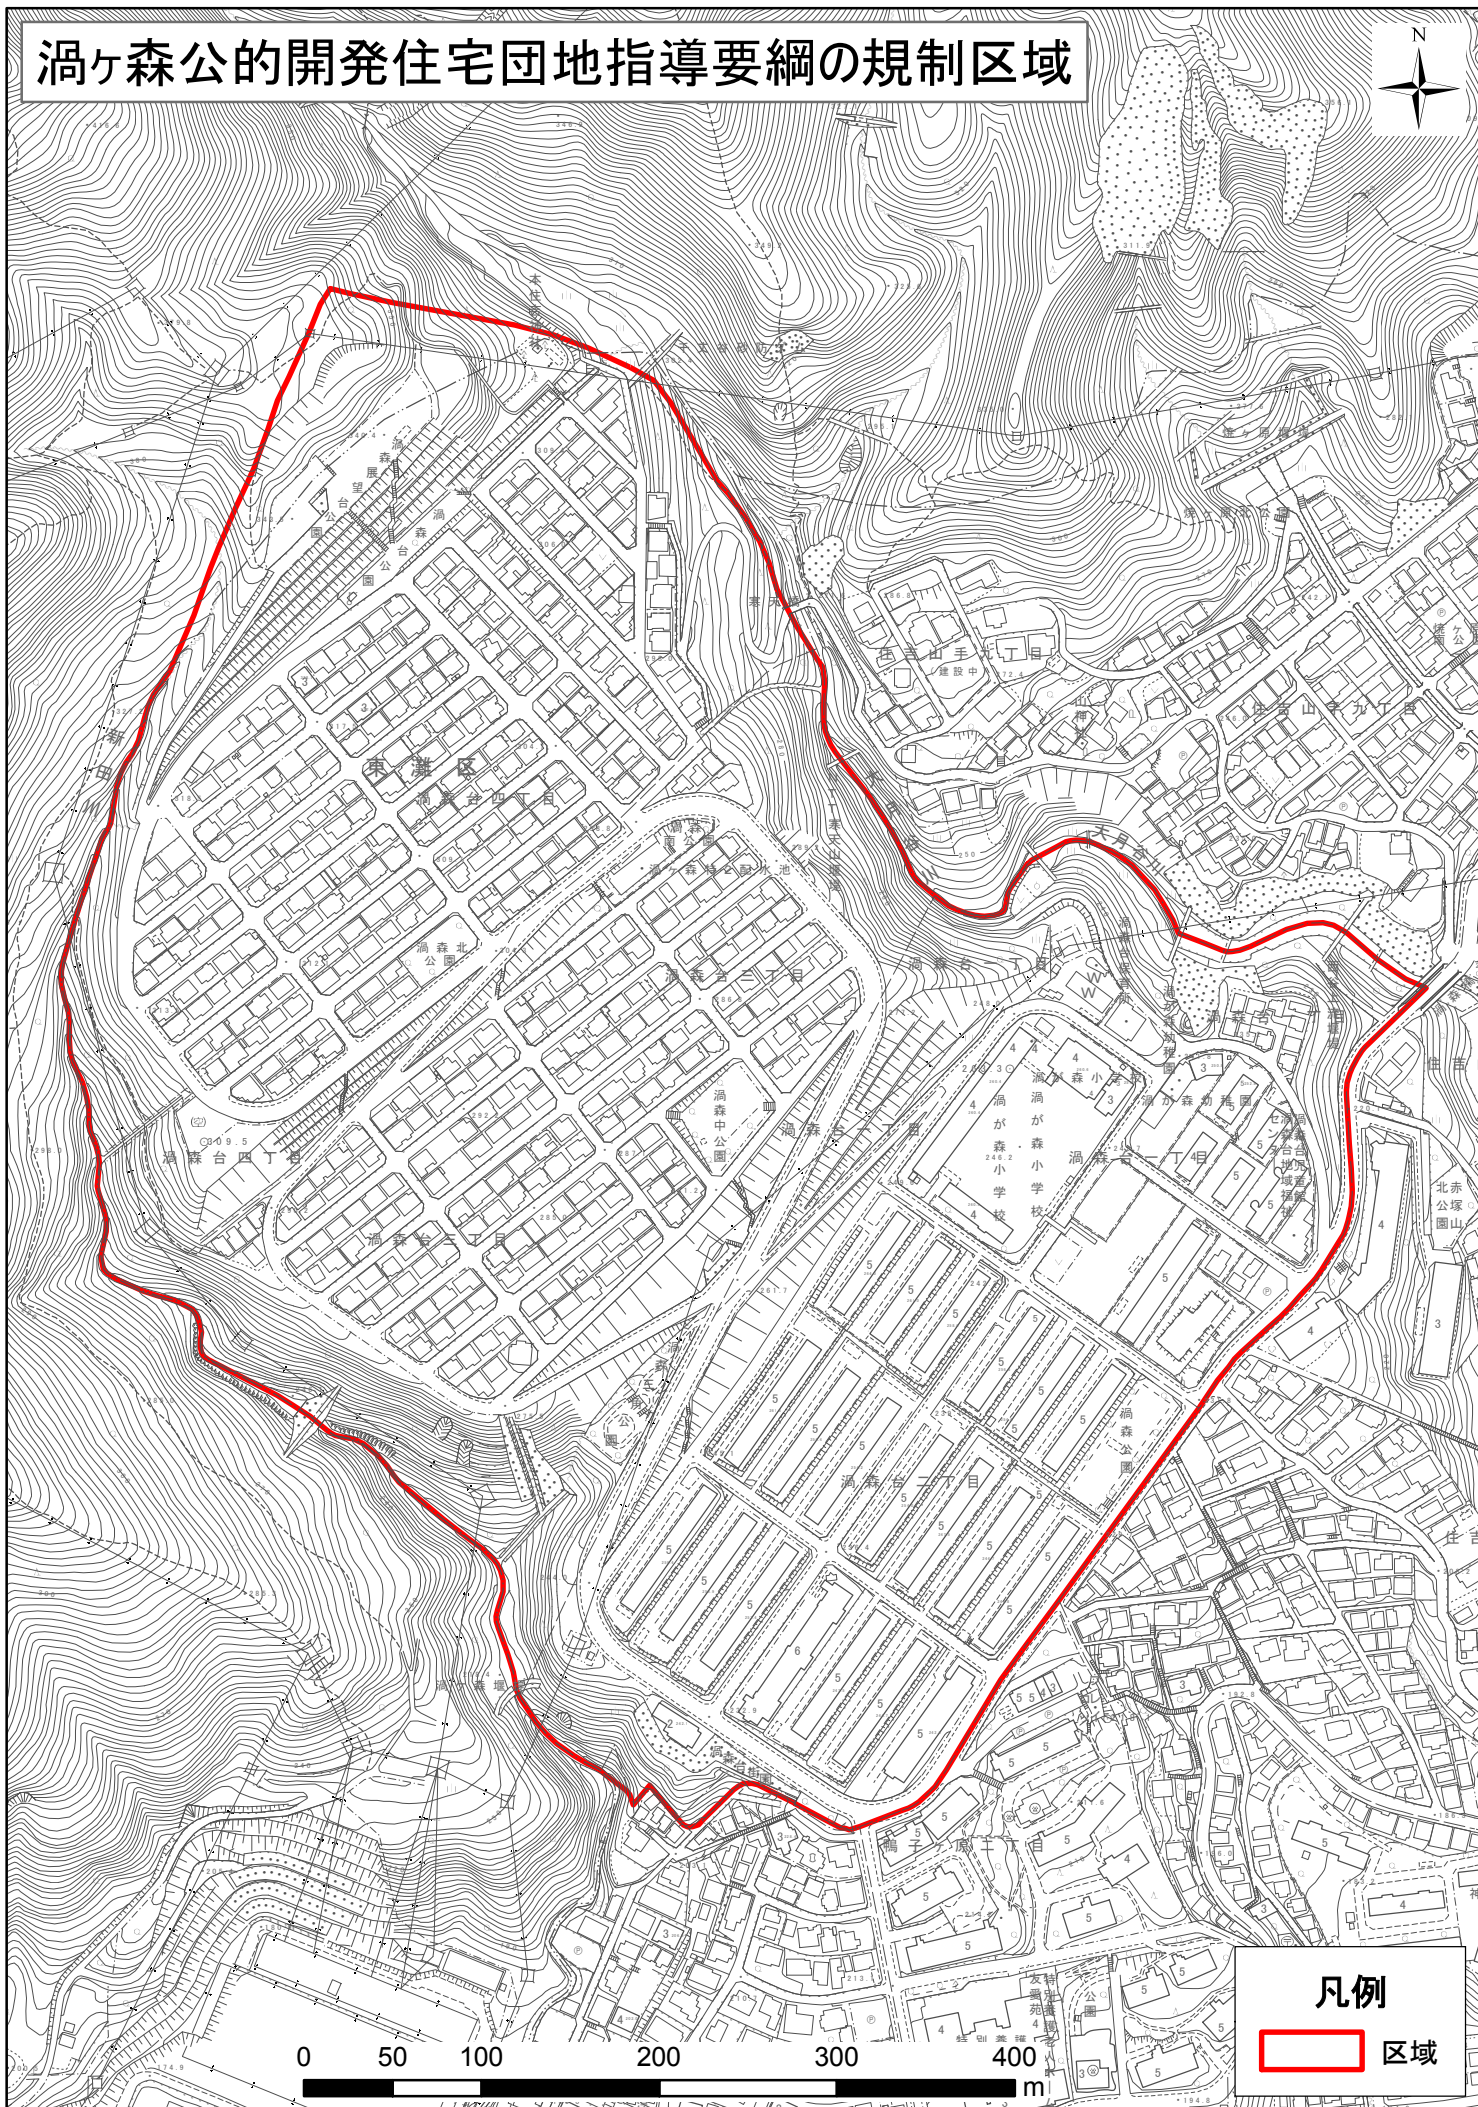

渦ヶ森公的開発住宅団地指導要綱の規制区域

凡例

区域

0 50 100 200 300 400 m